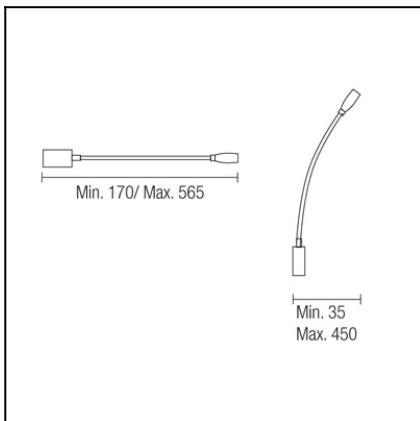

The photograph may not match the reference exactly. Please read the product description to identify the finish.

### TECHNICAL CHARACTERISTICS

Type:	Wall fixture
IP Protection degrees:	IP20
Bulb:	1 x LED Cree. Warm White - 3000K
Power (W):	3
Luminous efficacy (Lm/W):	74
CRI:	80
Angle of the optics/Reflector:	60°
Voltage / Frequency:	100-240V/50-60Hz
Warranty (Years):	2
Option to extend the guarantee:	Yes, 5 years
Units per box:	20
Net Weight (Kg):	0.44
EAN:	8435111066256,00

### GEAR

Multi-voltage electronic gear included (110-240 V / 50-60 Hz)

Bed collection

Download photometric file .ldt / .ies

<b>Luminaria</b>		<b>Ensayo</b>		<b>Lámpara</b>	
Código	05-2831-34-34	Código	05-2831-34-34	Código	LAMP 05-2831-34-34
Nombre	Aplicador BED 1x3W led	Nombre	Aplicador BED 1x3W led	Número	1
Familia	- LEDS C4 LEDS	Fecha	28-07-2010	Posición	Universal
Eficiencia	100.00%	Sist. de Coorden.	C-G	Flujo Total	49.91 lm
Valor Máximo	170.92 cd	Posición	C=0.00 G=0.00	Bisimétrico	

Diam=34mm

Semiplanos C

180.0 ————— 0.0  
 270.0 ————— 90.0