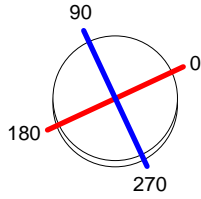

### TECHNICAL CHARACTERISTICS

Type:	Wall fixture
IP Protection degrees:	IP20
Bulb:	1 x LED Cree. Warm White - 3000K
Power (W):	3
Luminous efficacy (Lm/W):	74
CRI:	80
Angle of the optics/Reflector:	60°
Voltage / Frequency:	100-240V/50-60Hz
Warranty (Years):	2
Option to extend the guarantee:	Yes, 5 years
Units per box:	20
Net Weight (Kg):	0.44
EAN:	8435111066256,00

### GEAR

Multi-voltage electronic gear included (110-240 V / 50-60 Hz)

Bed collection

Download photometric file .ldt / .ies

<b>Luminaria</b>		<b>Ensayo</b>		<b>Lámpara</b>	
Código	05-2831-34-34	Código	05-2831-34-34	Código	LAMP 05-2831-34-34
Nombre	Aplicador BED 1x3W led	Nombre	Aplicador BED 1x3W led	Número	1
Familia	- LEDS C4 LEDS	Fecha	28-07-2010	Posición	Universal
Eficiencia	100.00%	Sist. de Coorden.	C-G	Flujo Total	49.91 lm
Valor Máximo	170.92 cd	Posición	C=0.00 G=0.00	Bisimétrico	

Diam=34mm

Semiplanos C

180.0 ————— 0.0  
 270.0 ————— 90.0