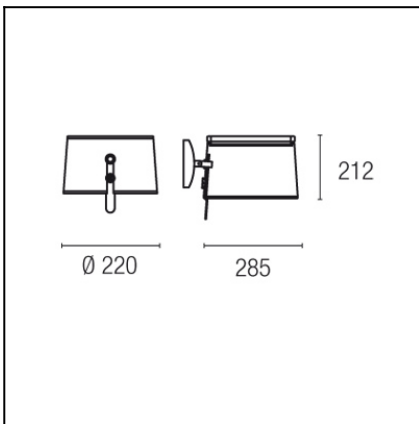

The photograph may not match the reference exactly. Please read the product description to identify the finish.

TECHNICAL CHARACTERISTICS

Type:	Wall fixture
Adjustable 350° on the vertical axis.	
IP Protection degrees:	IP20
Lampholder:	1 x E27
Power (W):	E27 16
Total power consumption (W):	16
Voltage / Frequency:	230V/50-60Hz
Warranty (Years):	2
Units per box:	6
Net Weight (Kg):	0.68
EAN:	8435111073278,00

MATERIALS / FINISHES

Structure material: Steel

Diffuser material: Fabric shade
Acrylic

Structure finish: Chrome
Urban grey

Diffuser finish: Black
Bright opal

Download photometric file .ldt / .ies

Luminaria		Ensayo		Lámpara	
Código	05-4339-21-05	Código	05-4339-21-05	Código	PL ELEC14W/827 E27
Nombre	Apliche 14W fluor compact E27	Nombre	Apliche 14W fluor compact E27	Número	1
Familia	- LEDS-C4	Fecha	24-02-2010	Posición	Universal
Eficiencia	49.09%	Sist. de Coorden.	C-G	Flujo Total	900.00 lm
Valor Máximo	150.53 cd	Posición	C=90.00 G=15.00	Bisimétrico	

Diam=220mm

Semiplanos C

180.0 ——— 0.0
270.0 ——— 90.0