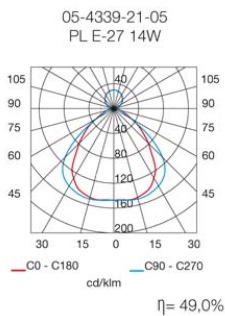

The photograph may not match the reference exactly. Please read the product description to identify the finish.

TECHNICAL CHARACTERISTICS

Type:	Wall fixture
Adjustable 350° on the vertical axis.	
IP Protection degrees:	IP20
Lampholder:	1 x E27
Power (W):	E27 16
Total power consumption (W):	16
Voltage / Frequency:	230V/50-60Hz
Warranty (Years):	2
Units per box:	6
Net Weight (Kg):	0.68
EAN:	8435111073278,00

MATERIALS / FINISHES

Structure material: Steel

Diffuser material: Fabric shade
Acrylic

Structure finish: Chrome
Urban grey

Diffuser finish: Black
Bright opal

Download photometric file .ldt / .ies

Luminaria		Ensayo		Lámpara	
Código	05-4339-21-05	Código	05-4339-21-05	Código	PL ELEC14W/827 E27
Nombre	Apliche 14W fluor compact E27	Nombre	Apliche 14W fluor compact E27	Número	1
Familia	- LEDS-C4	Fecha	24-02-2010	Posición	Universal
Eficiencia	49.09%	Sist. de Coorden.	C-G	Flujo Total	900.00 lm
Valor Máximo	150.53 cd	Posición	C=90.00 G=15.00	Bisimétrico	

Diam=220mm

Semiplanos C

180.0 ——— 0.0
270.0 ——— 90.0