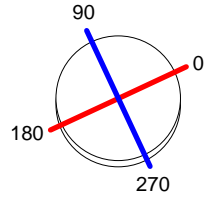

The photograph may not match the reference exactly. Please read the product description to identify the finish.

TECHNICAL CHARACTERISTICS

Type:	Wall fixture
Adjustable 350° on the vertical axis.	
IP Protection degrees:	IP20
Lampholder:	1 x E27
Power (W):	E27 16
Total power consumption (W):	16
Voltage / Frequency:	230V/50-60Hz
Warranty (Years):	2
Units per box:	6
Net Weight (Kg):	0.68
EAN:	8435111073278,00

MATERIALS / FINISHES

Structure material: Steel

Diffuser material: Fabric shade
Acrylic

Structure finish: Chrome
Urban grey

Diffuser finish: Black
Bright opal

Download photometric file .ldt / .ies

Luminaria		Ensayo		Lámpara	
Código	05-4339-21-05	Código	05-4339-21-05	Código	PL ELEC14W/827 E27
Nombre	Apliche 14W fluor compact E27	Nombre	Apliche 14W fluor compact E27	Número	1
Familia	- LEDS-C4	Fecha	24-02-2010	Posición	Universal
Eficiencia	49.09%	Sist. de Coorden.	C-G	Flujo Total	900.00 lm
Valor Máximo	150.53 cd	Posición	C=90.00 G=15.00	Bisimétrico	

Diam=220mm

Semiplanos C

180.0 ——— 0.0
270.0 ——— 90.0