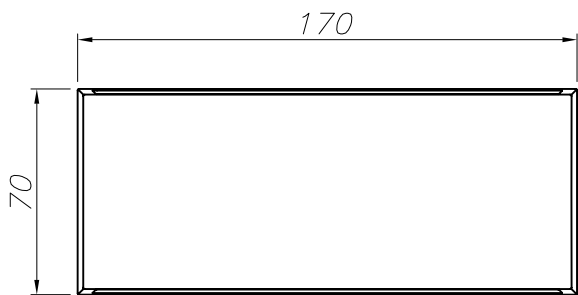

71-9747-00-00

**Structure material:** Aluminium

71-9781-00-00

**Structure material:** Aluminium

ALUMINIO INYECTADO  
INJECTED ALUMINUM

CRISTAL MATE  
MATT GLASS

PLANTILLA DE INSTALACIÓN  
INSTALLATION TEMPLATE