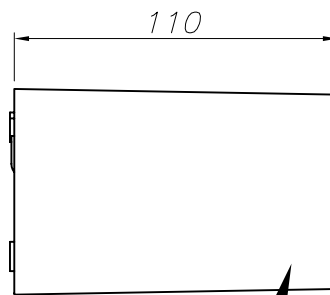

71-9747-00-00

**Structure material:** Aluminium

71-9781-00-00

**Structure material:** Aluminium

ALUMINIO INYECTADO  
INJECTED ALUMINUM

CRISTAL MATE  
MATT GLASS

PLANTILLA DE INSTALACIÓN  
INSTALLATION TEMPLATE