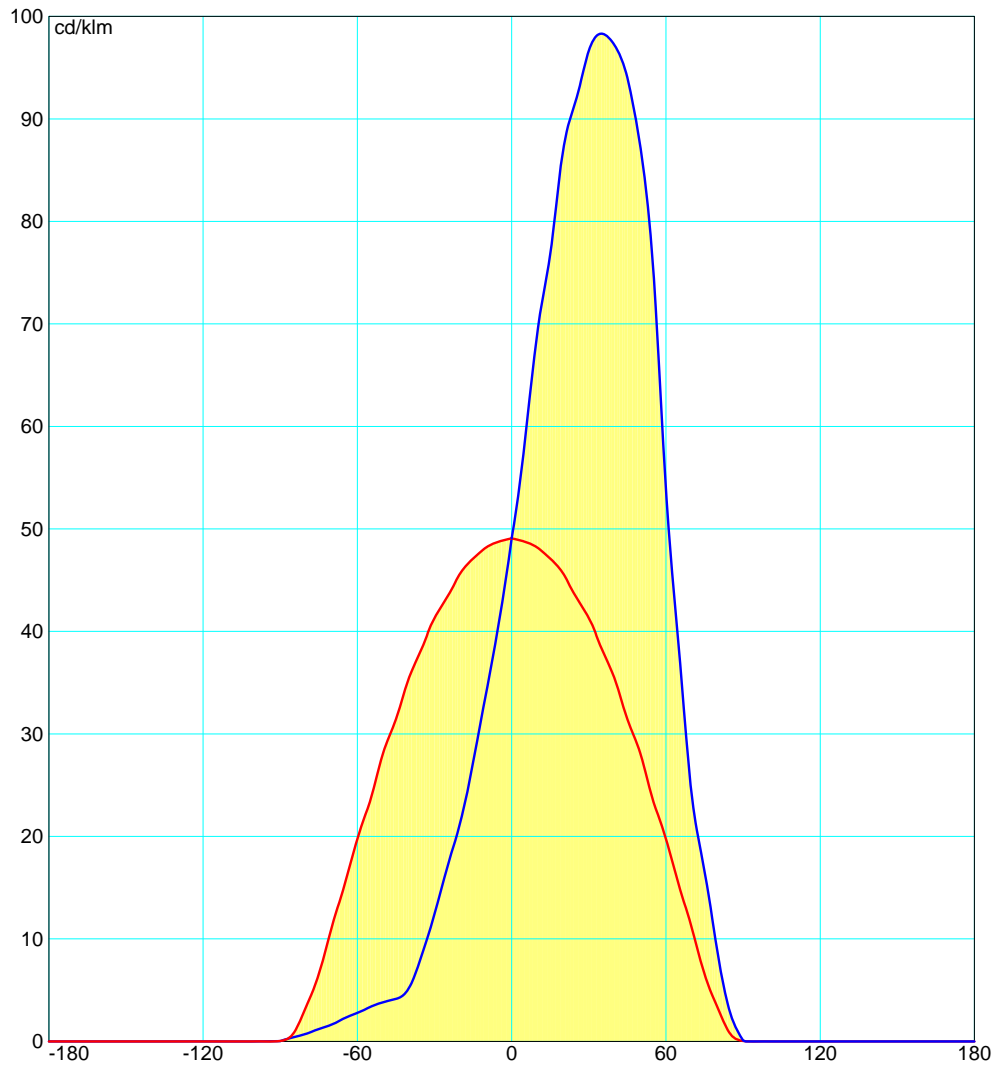

Luminaria		Ensayo		Lámpara	
Código	05-9179-34-B8	Código	05-9179-34-B8	Código	DULUX D 26W840
Nombre	Aplicador indir. 26W TC-D G24d3	Nombre	Aplicador indir. 26W TC-D G24d3	Número	1
Familia	- LEDS-C4	Fecha	11-11-2008	Posición	Universal
Eficiencia	16.07%	Sist. de Coord.	C-G	Flujo Total	1800.00 lm
Valor Máximo	98.32 cd/klm	Posición	C=90.00 G=35.00	Sim. en los planos	270-90

120mm x 265mm

Semiplanos C

270.0 ————

180.0 ———— 0.0

————— 90.0