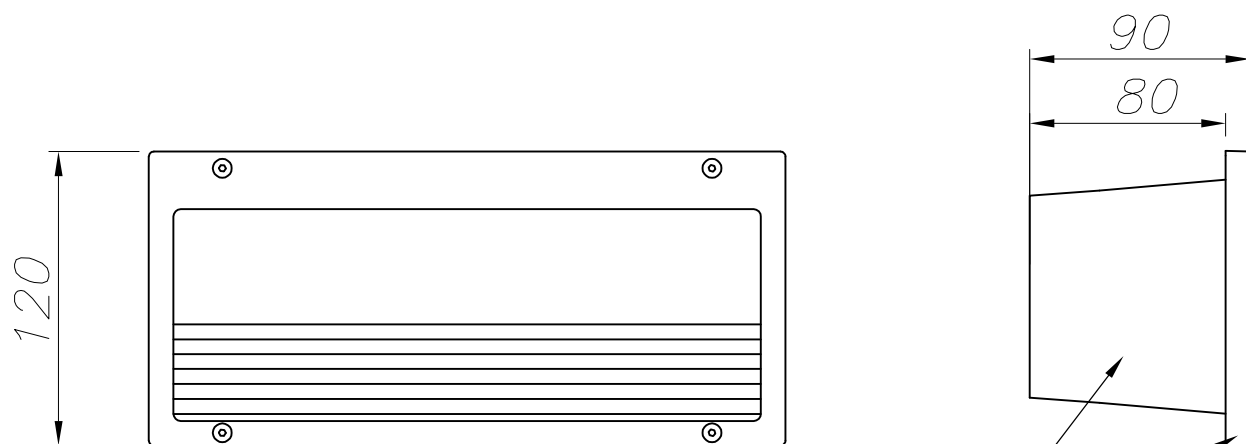

The photograph may not match the reference exactly. Please read the product description to identify the finish.

TECHNICAL CHARACTERISTICS

Type:	Downlight
IP Protection degrees:	IP44
IK Protection degrees:	IK06
Lampholder:	1 x G24d3
Power (W):	G24d3 26
Voltage / Frequency:	230V/50Hz
Warranty (Years):	2
Units per box:	12
Net Weight (Kg):	1.41
EAN:	8435111055625

MATERIALS / FINISHES

Structure material:	Injected aluminium	Diffuser material:	Glass
Structure finish:	Black	Diffuser finish:	Matt

GEAR

Gear included: Yes, Magnetic

Download photometric file .ldt /.ies

Luminaria		Ensayo		Lámpara	
Código	05-9179-34-B8	Código	05-9179-34-B8	Código	DULUX D 26W840
Nombre	Aplicador indir. 26W TC-D G24d3	Nombre	Aplicador indir. 26W TC-D G24d3	Número	1
Familia	- LEDS-C4	Fecha	11-11-2008	Posición	Universal
Eficiencia	16.07%	Sist. de Coord.	C-G	Flujo Total	1800.00 lm
Valor Máximo	98.32 cd/klm	Posición	C=90.00 G=35.00	Sim. en los planos	270-90

120mm x 265mm

Semiplanos C

270.0 ————

180.0 ———— 0.0

————— 90.0

ALUMINIO INYECTADO
INJECTED ALUMINUM

CAJA DE EMPOTRAR DE PP
PP FLUSH FITTING BOX

CAJA DE EMPOTRAR
FLUSH FITTING BOX