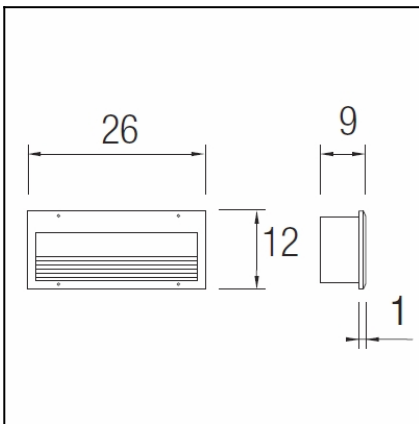

The photograph may not match the reference exactly. Please read the product description to identify the finish.

TECHNICAL CHARACTERISTICS

Type:	Downlight
IP Protection degrees:	IP44
IK Protection degrees:	IK06
Lampholder:	1 x G24d3
Power (W):	G24d3 26
Voltage / Frequency:	230V/50Hz
Warranty (Years):	2
Units per box:	12
Net Weight (Kg):	1.41
EAN:	8435111055625

MATERIALS / FINISHES

Structure material:	Injected aluminium	Diffuser material:	Glass
Structure finish:	Black	Diffuser finish:	Matt

GEAR

Gear included: Yes, Magnetic

Download photometric file .ldt /.ies

Luminaria		Ensayo		Lámpara	
Código	05-9179-34-B8	Código	05-9179-34-B8	Código	DULUX D 26W840
Nombre	Aplicador indir. 26W TC-D G24d3	Nombre	Aplicador indir. 26W TC-D G24d3	Número	1
Familia	- LEDS-C4	Fecha	11-11-2008	Posición	Universal
Eficiencia	16.07%	Sist. de Coord.	C-G	Flujo Total	1800.00 lm
Valor Máximo	98.32 cd/klm	Posición	C=90.00 G=35.00	Sim. en los planos	270-90

120mm x 265mm

Semiplanos C

270.0 ————

180.0 ———— 0.0

————— 90.0

ALUMINIO INYECTADO
INJECTED ALUMINUM

CAJA DE EMPOTRAR DE PP
PP FLUSH FITTING BOX

CAJA DE EMPOTRAR
FLUSH FITTING BOX