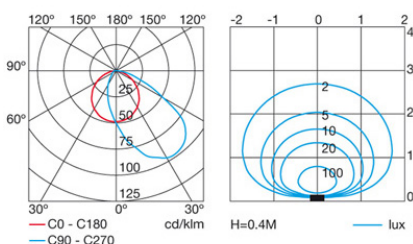

The photograph may not match the reference exactly. Please read the product description to identify the finish.

TECHNICAL CHARACTERISTICS

Type:	Downlight
IP Protection degrees:	IP44
IK Protection degrees:	IK06
Lampholder:	1 x G24d3
Power (W):	G24d3 26
Voltage / Frequency:	230V/50Hz
Warranty (Years):	2
Units per box:	12
Net Weight (Kg):	1.41
EAN:	8435111055625

MATERIALS / FINISHES

Structure material:	Injected aluminium	Diffuser material:	Glass
Structure finish:	Black	Diffuser finish:	Matt

GEAR

Gear included: Yes, Magnetic

Download photometric file .ldt /.ies

Luminaria		Ensayo		Lámpara	
Código	05-9179-34-B8	Código	05-9179-34-B8	Código	DULUX D 26W840
Nombre	Aplicador indir. 26W TC-D G24d3	Nombre	Aplicador indir. 26W TC-D G24d3	Número	1
Familia	- LEDS-C4	Fecha	11-11-2008	Posición	Universal
Eficiencia	16.07%	Sist. de Coord.	C-G	Flujo Total	1800.00 lm
Valor Máximo	98.32 cd/klm	Posición	C=90.00 G=35.00	Sim. en los planos	270-90

120mm x 265mm

Semiplanos C

270.0 ————

180.0 ———— 0.0

————— 90.0

ALUMINIO INYECTADO
INJECTED ALUMINUM

CAJA DE EMPOTRAR DE PP
PP FLUSH FITTING BOX

CAJA DE EMPOTRAR
FLUSH FITTING BOX