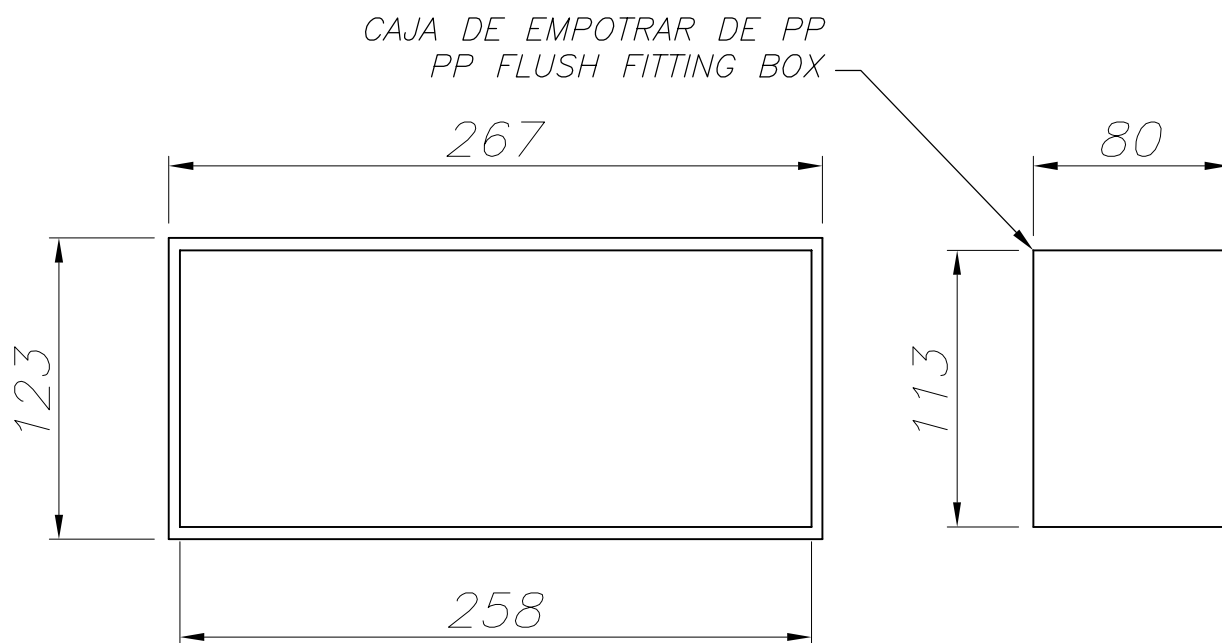

The photograph may not match the reference exactly. Please read the product description to identify the finish.

TECHNICAL CHARACTERISTICS

Type:	Downlight
IP Protection degrees:	IP44
IK Protection degrees:	IK06
Lampholder:	1 x G24d3
Power (W):	G24d3 26
Voltage / Frequency:	230V/50Hz
Warranty (Years):	2
Units per box:	12
Net Weight (Kg):	1.41
EAN:	8435111055625

MATERIALS / FINISHES

Structure material:	Injected aluminium	Diffuser material:	Glass
Structure finish:	Black	Diffuser finish:	Matt

GEAR

Gear included: Yes, Magnetic

Download photometric file .ldt /.ies

Luminaria		Ensayo		Lámpara	
Código	05-9179-34-B8	Código	05-9179-34-B8	Código	DULUX D 26W840
Nombre	Aplicador indir. 26W TC-D G24d3	Nombre	Aplicador indir. 26W TC-D G24d3	Número	1
Familia	- LEDS-C4	Fecha	11-11-2008	Posición	Universal
Eficiencia	16.07%	Sist. de Coord.	C-G	Flujo Total	1800.00 lm
Valor Máximo	98.32 cd/klm	Posición	C=90.00 G=35.00	Sim. en los planos	270-90

120mm x 265mm

Semiplanos C

270.0 ————

180.0 ———— 0.0

————— 90.0

ALUMINIO INYECTADO
INJECTED ALUMINUM

CAJA DE EMPOTRAR DE PP
PP FLUSH FITTING BOX

CAJA DE EMPOTRAR
FLUSH FITTING BOX