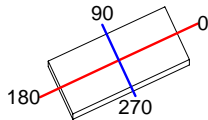

The photograph may not match the reference exactly. Please read the product description to identify the finish.

TECHNICAL CHARACTERISTICS

Type:	Downlight
IP Protection degrees:	IP44
IK Protection degrees:	IK06
Lampholder:	1 x G24d3
Power (W):	G24d3 26
Voltage / Frequency:	230V/50Hz
Warranty (Years):	2
Units per box:	12
Net Weight (Kg):	1.41
EAN:	8435111055625

MATERIALS / FINISHES

Structure material:	Injected aluminium	Diffuser material:	Glass
Structure finish:	Black	Diffuser finish:	Matt

GEAR

Gear included: Yes, Magnetic

Download photometric file .ldt /.ies

Luminaria		Ensayo		Lámpara	
Código	05-9179-34-B8	Código	05-9179-34-B8	Código	DULUX D 26W840
Nombre	Aplicador indir. 26W TC-D G24d3	Nombre	Aplicador indir. 26W TC-D G24d3	Número	1
Familia	- LEDS-C4	Fecha	11-11-2008	Posición	Universal
Eficiencia	16.07%	Sist. de Coord.	C-G	Flujo Total	1800.00 lm
Valor Máximo	98.32 cd/klm	Posición	C=90.00 G=35.00	Sim. en los planos	270-90

120mm x 265mm

Semiplanos C

270.0 ————

180.0 ———— 0.0

————— 90.0

ALUMINIO INYECTADO
INJECTED ALUMINUM

CAJA DE EMPOTRAR DE PP
PP FLUSH FITTING BOX

CAJA DE EMPOTRAR
FLUSH FITTING BOX