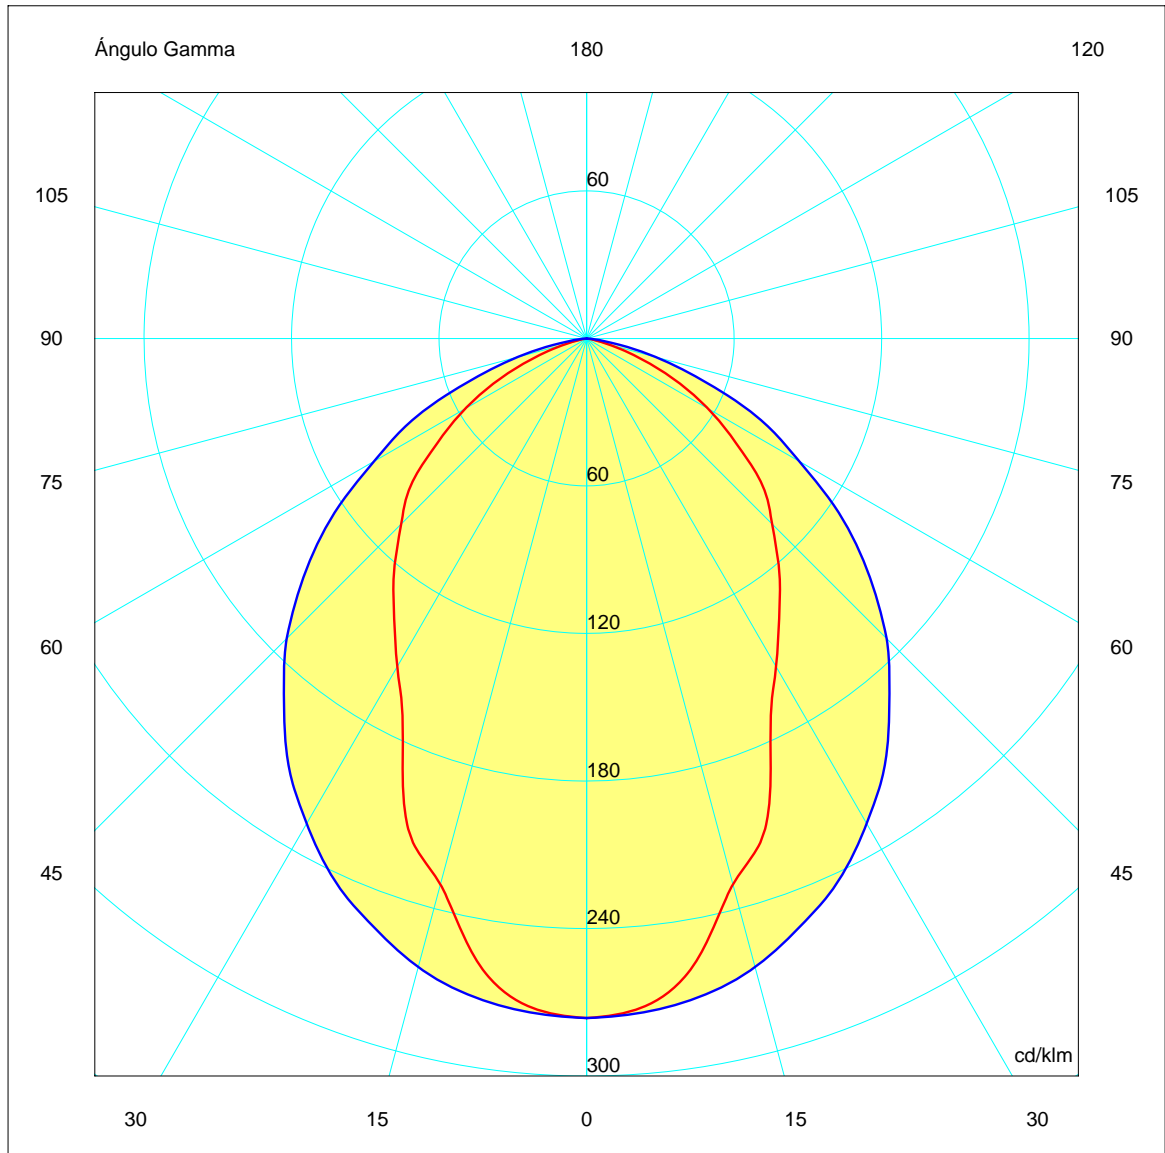

Luminaria		Ensayo		Lámpara	
Código	05-9265-Z5-37	Código	05-9266-Z5-37	Código	TL5 HO sup80 39W/830
Nombre	Luminaria 1x39W T5	Nombre	Luminaria IP-65 T5 1x54W	Número	1
Familia	- LEDS-C4	Fecha	12-11-2008	Posición	Universal
Eficiencia	52.69%	Sist. de Coord.	C-G	Flujo Total	3100.00 lm
Valor Máximo	276.40 cd/klm	Posición	C=0.00 G=0.00	Bisimétrico	

935mm x 75mm

Semiplanos C

180.0 ——— 0.0
270.0 ——— 90.0