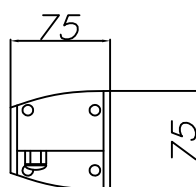

TECHNICAL CHARACTERISTICS

Type:	Wall fixture
Adjustable +45° / -90° on the horizontal axis.	
IP Protection degrees:	IP65
IK Protection degrees:	IK07
Lampholder:	1 x G5
Power (W):	G5 39W
Voltage / Frequency:	230V/50-60Hz
Warranty (Years):	2
Units per box:	2
Net Weight (Kg):	3.23
EAN:	8435111049624

Luminaria		Ensayo		Lámpara	
Código	05-9265-Z5-37	Código	05-9266-Z5-37	Código	TL5 HO sup80 39W/830
Nombre	Luminaria 1x39W T5	Nombre	Luminaria IP-65 T5 1x54W	Número	1
Familia	- LEDS-C4	Fecha	12-11-2008	Posición	Universal
Eficiencia	52.69%	Sist. de Coord.	C-G	Flujo Total	3100.00 lm
Valor Máximo	276.40 cd/klm	Posición	C=0.00 G=0.00	Bisimétrico	

935mm x 75mm

Semiplanos C

180.0 ——— 0.0
270.0 ——— 90.0

CRISTAL TRANSPARENTE
TRANSPARENT GLASS

Detalle placa fijación:
Detail fixation for the plate:

ALUMINIO EXTRUSIONADO
INJECTED ALUMINIUM

LED5-C4

OUTDOOR