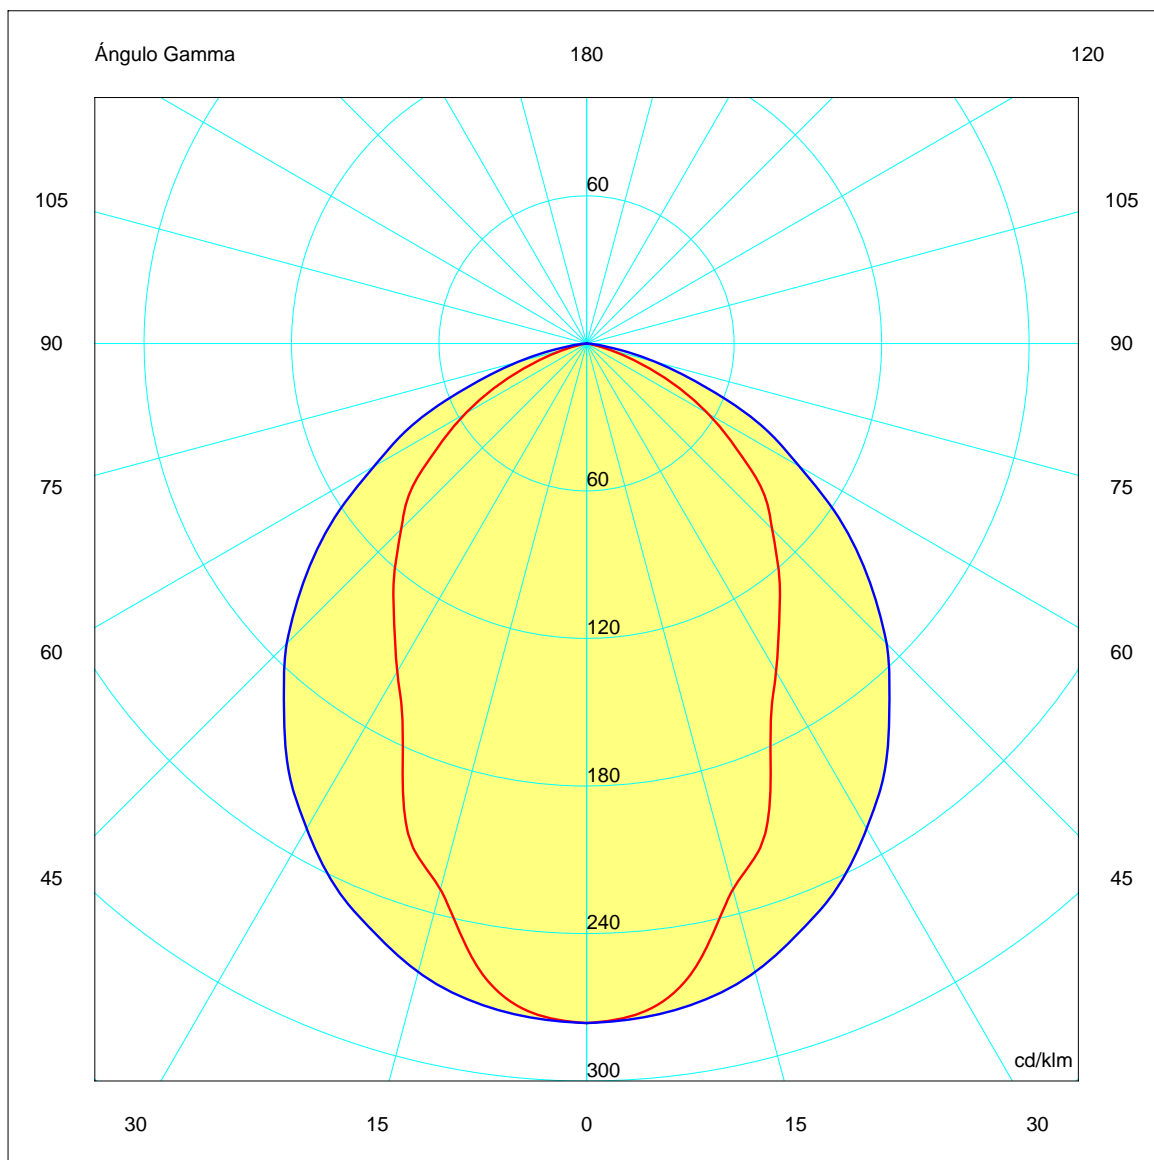

Luminaria		Ensayo		Lámpara	
Código	05-9266-Z5-37	Código	05-9266-Z5-37	Código	TL5 HO sup80 54W/840
Nombre	Luminaria 1x54W T5	Nombre	Luminaria IP-65 T5 1x54W	Número	1
Familia	- LEDS-C4	Fecha	12-11-2008	Posición	Universal
Eficiencia	52.69%	Sist. de Coord.	C-G	Flujo Total	4450.00 lm
Valor Máximo	276.40 cd/klm	Posición	C=0.00 G=0.00		Bisimétrico

1235mm x 75mm

Semiplanos C

180.0 ——— 0.0
270.0 ——— 90.0