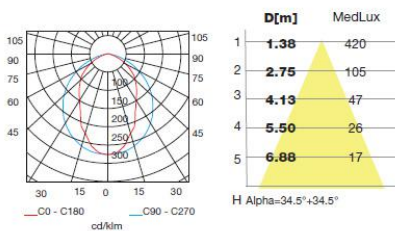

### TECHNICAL CHARACTERISTICS

Type:	Wall fixture
Adjustable +45° / -90° on the horizontal axis.	
IP Protection degrees:	IP65
IK Protection degrees:	IK07
Lampholder:	1 x G5
Power (W):	G5 54W
Voltage / Frequency:	230V/50-60Hz
Warranty (Years):	2
Units per box:	2
Net Weight (Kg):	4.035
EAN:	8435111049600

### MATERIALS / FINISHES

**Structure material:** Extruded aluminium

**Diffuser material:** Glass

**Structure finish:** Urban grey

**Diffuser finish:** Tempered

Download photometric file .ldt / .ies

<b>Luminaria</b>		<b>Ensayo</b>		<b>Lámpara</b>	
Código	05-9266-Z5-37	Código	05-9266-Z5-37	Código	TL5 HO sup80 54W/840
Nombre	Luminaria 1x54W T5	Nombre	Luminaria IP-65 T5 1x54W	Número	1
Familia	- LEDS-C4	Fecha	12-11-2008	Posición	Universal
Eficiencia	52.69%	Sist. de Coord.	C-G	Flujo Total	4450.00 lm
Valor Máximo	276.40 cd/klm	Posición	C=0.00 G=0.00		Bisimétrico