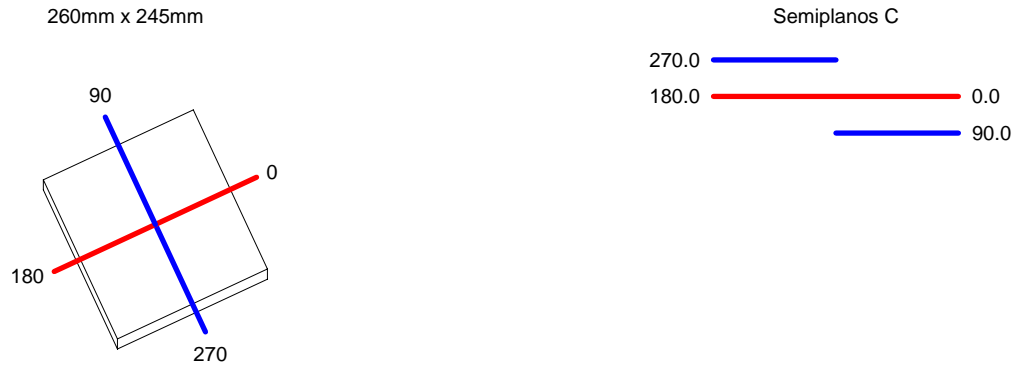

### TECHNICAL CHARACTERISTICS

Type:	Downlight
IP Protection degrees:	IP54
IK Protection degrees:	IK04
Lampholder:	1 x G24d3
Power (W):	G24d3 26W
Voltage / Frequency:	230V/50Hz
Warranty (Years):	2
Units per box:	2
Net Weight (Kg):	2.92
EAN:	8435111075029

### GEAR

Gear included: Yes, Magnetic

Download photometric file .ldt / .ies

<b>Luminaria</b>		<b>Ensayo</b>		<b>Lámpara</b>	
Código	05-9434	Código	05-9434	Código	PLC2684
Nombre	Aplicado indirect 26W TC-D opal	Nombre	Aplicado indirecta 26W TC-D	Número	1
Familia	- LEDS-C4	Fecha	20-11-2009	Posición	Universal
Eficiencia	9.20%	Sist. de Coorden.	C-G	Flujo Total	1800.00 lm
Valor Máximo	85.00 cd/klm	Posición	C=90.00 G=70.00	Sim. en los planos	270-90