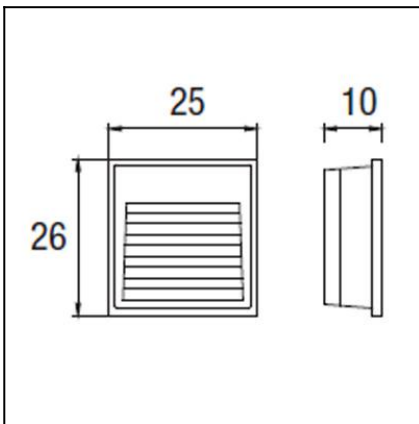

The photograph may not match the reference exactly. Please read the product description to identify the finish.

### TECHNICAL CHARACTERISTICS

Type:	Downlight
IP Protection degrees:	IP54
IK Protection degrees:	IK04
Lampholder:	1 x G24d3
Power (W):	G24d3 26W
Voltage / Frequency:	230V/50Hz
Warranty (Years):	2
Units per box:	2
Net Weight (Kg):	2.92
EAN:	8435111075029

### GEAR

Gear included: Yes, Magnetic

Download photometric file .ldt / .ies

<b>Luminaria</b>		<b>Ensayo</b>		<b>Lámpara</b>	
Código	05-9434	Código	05-9434	Código	PLC2684
Nombre	Aplicado indirect 26W TC-D opal	Nombre	Aplicado indirecta 26W TC-D	Número	1
Familia	- LEDS-C4	Fecha	20-11-2009	Posición	Universal
Eficiencia	9.20%	Sist. de Coorden.	C-G	Flujo Total	1800.00 lm
Valor Máximo	85.00 cd/klm	Posición	C=90.00 G=70.00	Sim. en los planos	270-90