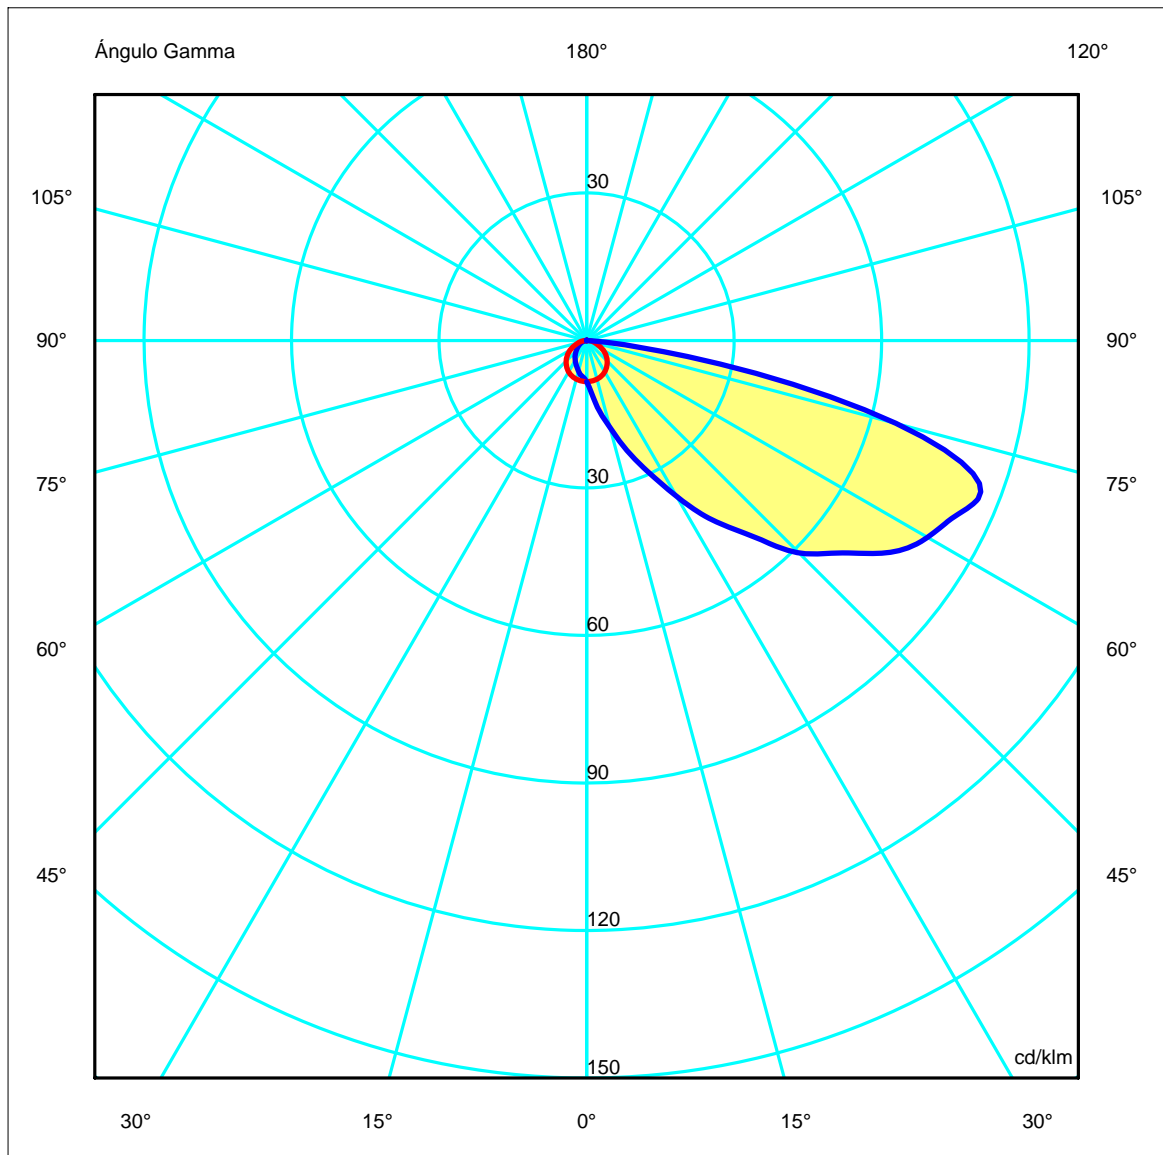

### GEAR

Gear included: Yes, Magnetic

Download photometric file .ldt / .ies

<b>Luminaria</b>		<b>Ensayo</b>		<b>Lámpara</b>	
Código	05-9434	Código	05-9434	Código	PLC2684
Nombre	Aplicado indirect 26W TC-D opal	Nombre	Aplicado indirecta 26W TC-D	Número	1
Familia	- LEDS-C4	Fecha	20-11-2009	Posición	Universal
Eficiencia	9.20%	Sist. de Coorden.	C-G	Flujo Total	1800.00 lm
Valor Máximo	85.00 cd/klm	Posición	C=90.00 G=70.00	Sim. en los planos	270-90