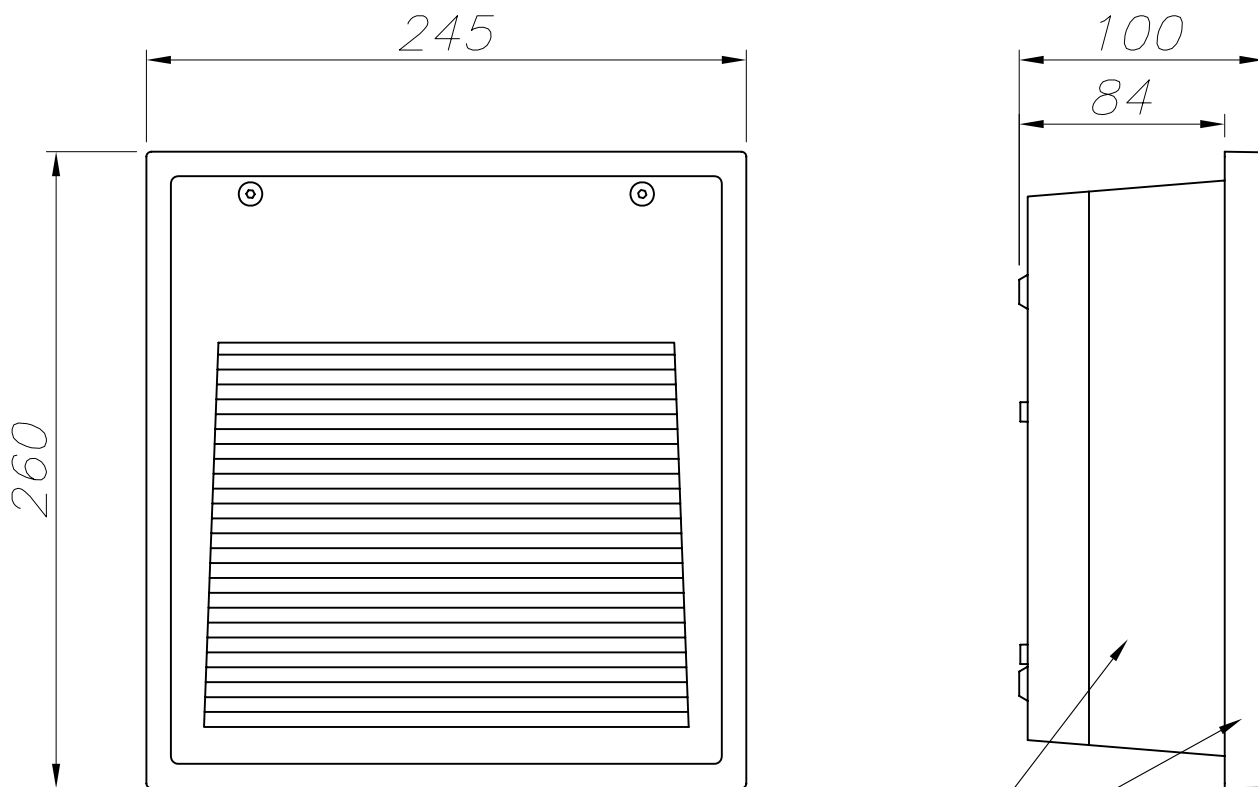

### TECHNICAL CHARACTERISTICS

Type:	Downlight
IP Protection degrees:	IP54
IK Protection degrees:	IK04
Lampholder:	1 x G24d3
Power (W):	G24d3 26W
Voltage / Frequency:	230V/50Hz
Warranty (Years):	2
Units per box:	2
Net Weight (Kg):	2.92
EAN:	8435111075029

### GEAR

Gear included: Yes, Magnetic

Download photometric file .ldt / .ies

<b>Luminaria</b>		<b>Ensayo</b>		<b>Lámpara</b>	
Código	05-9434	Código	05-9434	Código	PLC2684
Nombre	Aplicado indirect 26W TC-D opal	Nombre	Aplicado indirecta 26W TC-D	Número	1
Familia	- LEDS-C4	Fecha	20-11-2009	Posición	Universal
Eficiencia	9.20%	Sist. de Coorden.	C-G	Flujo Total	1800.00 lm
Valor Máximo	85.00 cd/klm	Posición	C=90.00 G=70.00	Sim. en los planos	270-90