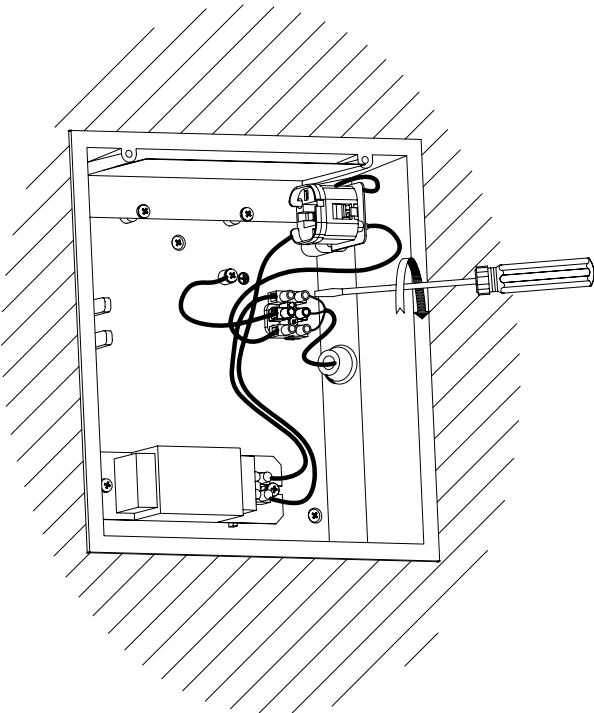

### TECHNICAL CHARACTERISTICS

Type:	Downlight
IP Protection degrees:	IP54
IK Protection degrees:	IK04
Lampholder:	1 x G24d3
Power (W):	G24d3 26W
Voltage / Frequency:	230V/50Hz
Warranty (Years):	2
Units per box:	2
Net Weight (Kg):	2.92
EAN:	8435111075029

### GEAR

Gear included: Yes, Magnetic

Download photometric file .ldt / .ies

<b>Luminaria</b>		<b>Ensayo</b>		<b>Lámpara</b>	
Código	05-9434	Código	05-9434	Código	PLC2684
Nombre	Aplicado indirect 26W TC-D opal	Nombre	Aplicado indirecta 26W TC-D	Número	1
Familia	- LEDS-C4	Fecha	20-11-2009	Posición	Universal
Eficiencia	9.20%	Sist. de Coorden.	C-G	Flujo Total	1800.00 lm
Valor Máximo	85.00 cd/klm	Posición	C=90.00 G=70.00	Sim. en los planos	270-90

ALUMINIO INYECTADO  
INJECTED ALUMINUM

CAJA DE EMPOTRAR DE PP  
PP FLUSH FITTING BOX

CAJA DE EMPOTRAR  
FLUSH FITTING BOX

①

②

③

④