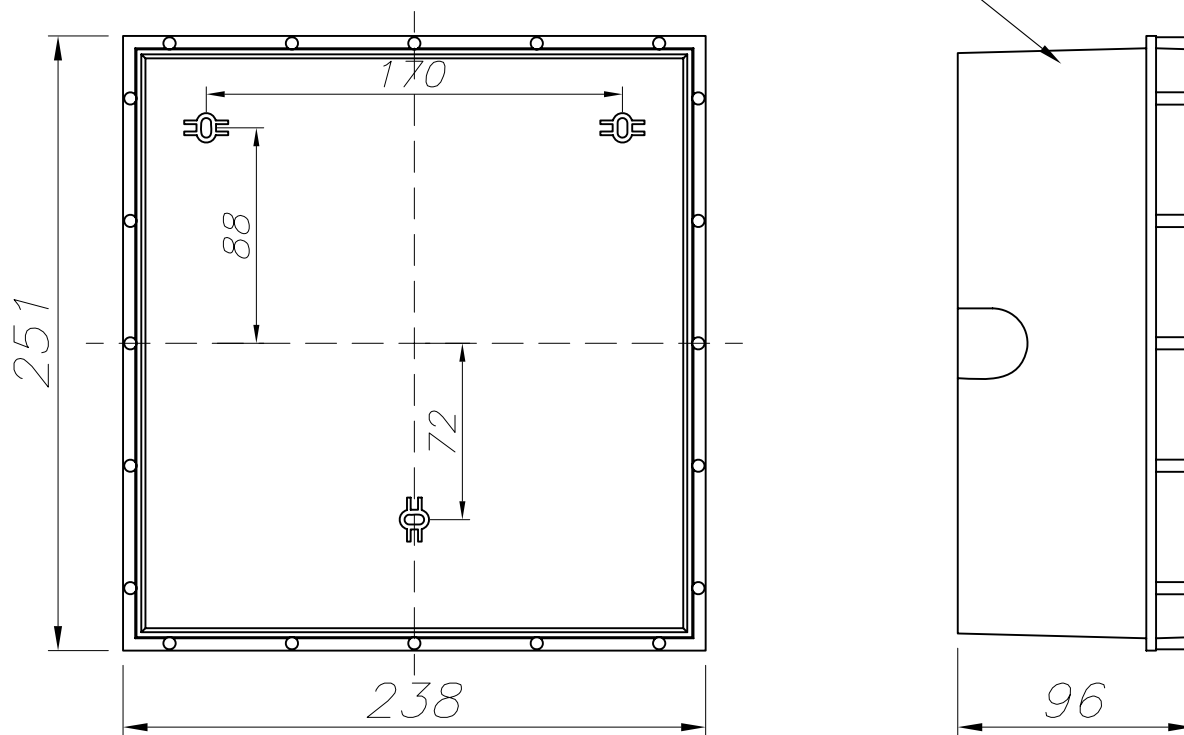

CAJA DE EMPOTRAR DE PP
PP FLUSH FITTING BOX

CAJA DE EMPOTRAR
FLUSH FITTING BOX