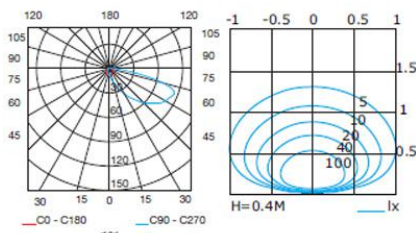

### TECHNICAL CHARACTERISTICS

Type:	Downlight
IP Protection degrees:	IP54
IK Protection degrees:	IK04
Lampholder:	1 x G24d3
Power (W):	G24d3 26W
Voltage / Frequency:	230V/50Hz
Warranty (Years):	2
Units per box:	2
Net Weight (Kg):	2.92
EAN:	8435111075029

### GEAR

Gear included: Yes, Magnetic

Download photometric file .ldt / .ies

<b>Luminaria</b>		<b>Ensayo</b>		<b>Lámpara</b>	
Código	05-9434	Código	05-9434	Código	PLC2684
Nombre	Aplicado indirect 26W TC-D opal	Nombre	Aplicado indirecta 26W TC-D	Número	1
Familia	- LEDS-C4	Fecha	20-11-2009	Posición	Universal
Eficiencia	9.20%	Sist. de Coorden.	C-G	Flujo Total	1800.00 lm
Valor Máximo	85.00 cd/klm	Posición	C=90.00 G=70.00	Sim. en los planos	270-90