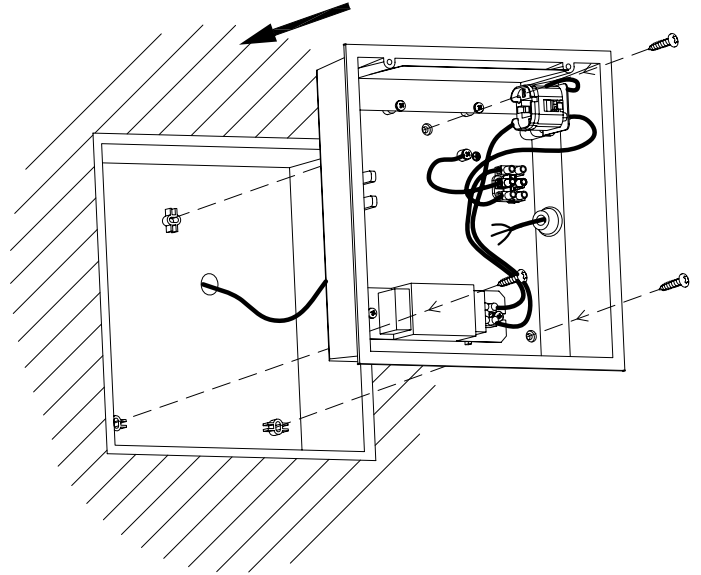

### GEAR

Gear included: Yes, Magnetic

Download photometric file .ldt / .ies

<b>Luminaria</b>		<b>Ensayo</b>		<b>Lámpara</b>	
Código	05-9434	Código	05-9434	Código	PLC2684
Nombre	Aplicado indirect 26W TC-D opal	Nombre	Aplicado indirecta 26W TC-D	Número	1
Familia	- LEDS-C4	Fecha	20-11-2009	Posición	Universal
Eficiencia	9.20%	Sist. de Coorden.	C-G	Flujo Total	1800.00 lm
Valor Máximo	85.00 cd/klm	Posición	C=90.00 G=70.00	Sim. en los planos	270-90

ALUMINIO INYECTADO  
INJECTED ALUMINUM

CAJA DE EMPOTRAR DE PP  
PP FLUSH FITTING BOX

CAJA DE EMPOTRAR  
FLUSH FITTING BOX

①

②

③

④