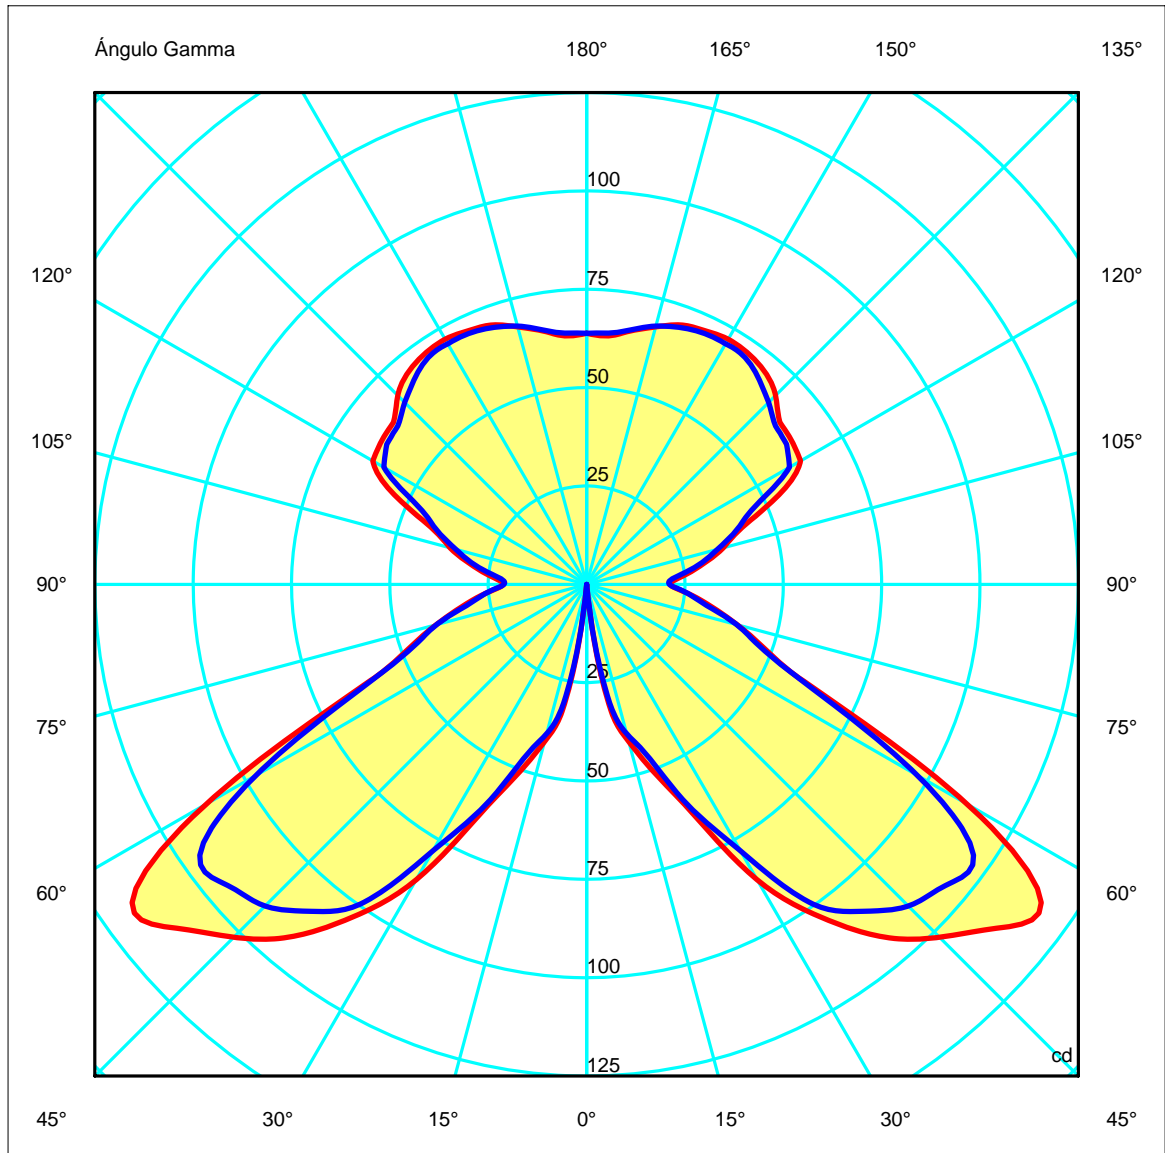

MATERIALS / FINISHES

Structure material: Steel
Satin aluminium

Structure finish: Chrome

Diffuser material: Fabric shade

Diffuser finish: Black

Download photometric file .ldt /.ies

Luminaria		Ensayo		Lámpara	
Código	10-2407-AG-14	Código	10-2407-AG-14	Código	66675AM
Nombre	Sobremesa LEILA 75W G9 tela	NombreSobremesa	LEILA 75W G9 tela+op	Número	1
Familia	- LEDS-C4	Fecha	13-09-2010	Posición	Universal
Eficiencia	75.50%	Sist. de Coorden.	C-G	Flujo Total	1050.00 lm
Valor Máximo	144.55 cd	Posición	C=60.00 G=55.00	Bisimétrico	

Diam=250mm

Semiplanos C

180.0 ——— 0.0
270.0 ——— 90.0

1

2

5