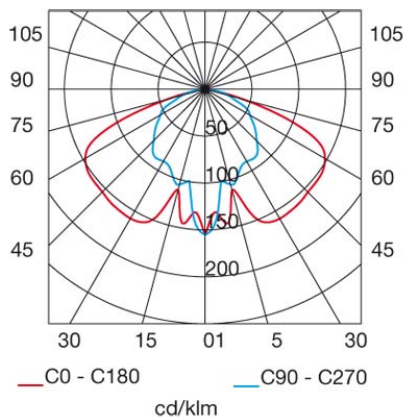

UMBRELLA 10-2726-AP-05

Design by WIS Design

The photograph may not match the reference exactly. Please read the product description to identify the finish.

Download photometric file .ldt /.ies

TECHNICAL CHARACTERISTICS

Type:	Table lamp
IP Protection degrees:	IP20
Lampholder:	2 x E14
Power (W):	E14 MAX 11W
Total power consumption (W):	22
Voltage / Frequency:	220-240V/50-60Hz
Warranty (Years):	2
Units per box:	1
Net Weight (Kg):	2.15
EAN:	8435111059197,00

MATERIALS / FINISHES

Structure material: Aluminium
Steel

Structure finish: Black lacquered
Golden

Luminaria		Ensayo		Lámpara	
Código	10-2726-AP-05	Código	10-2726-AP-05	Código	DLX EL LL 11W827E14
Nombre	Sobremesa UMBRELLA 2x11W PL-E	Nombre	Sobremesa UMBRELLA 2x11W E14	Número	2
Familia	- LEDS-C4	Fecha	09-04-2010	Posición	Universal
Eficiencia	45.87%	Sist. de Coorden.	C-G	Flujo Total	1260.00 lm
Valor Máximo	159.13 cd	Posición	C=0.00 G=30.00	Bisimétrico	

Diam=360mm

Semiplanos C

180.0 ——— 0.0
270.0 ——— 90.0

1

2