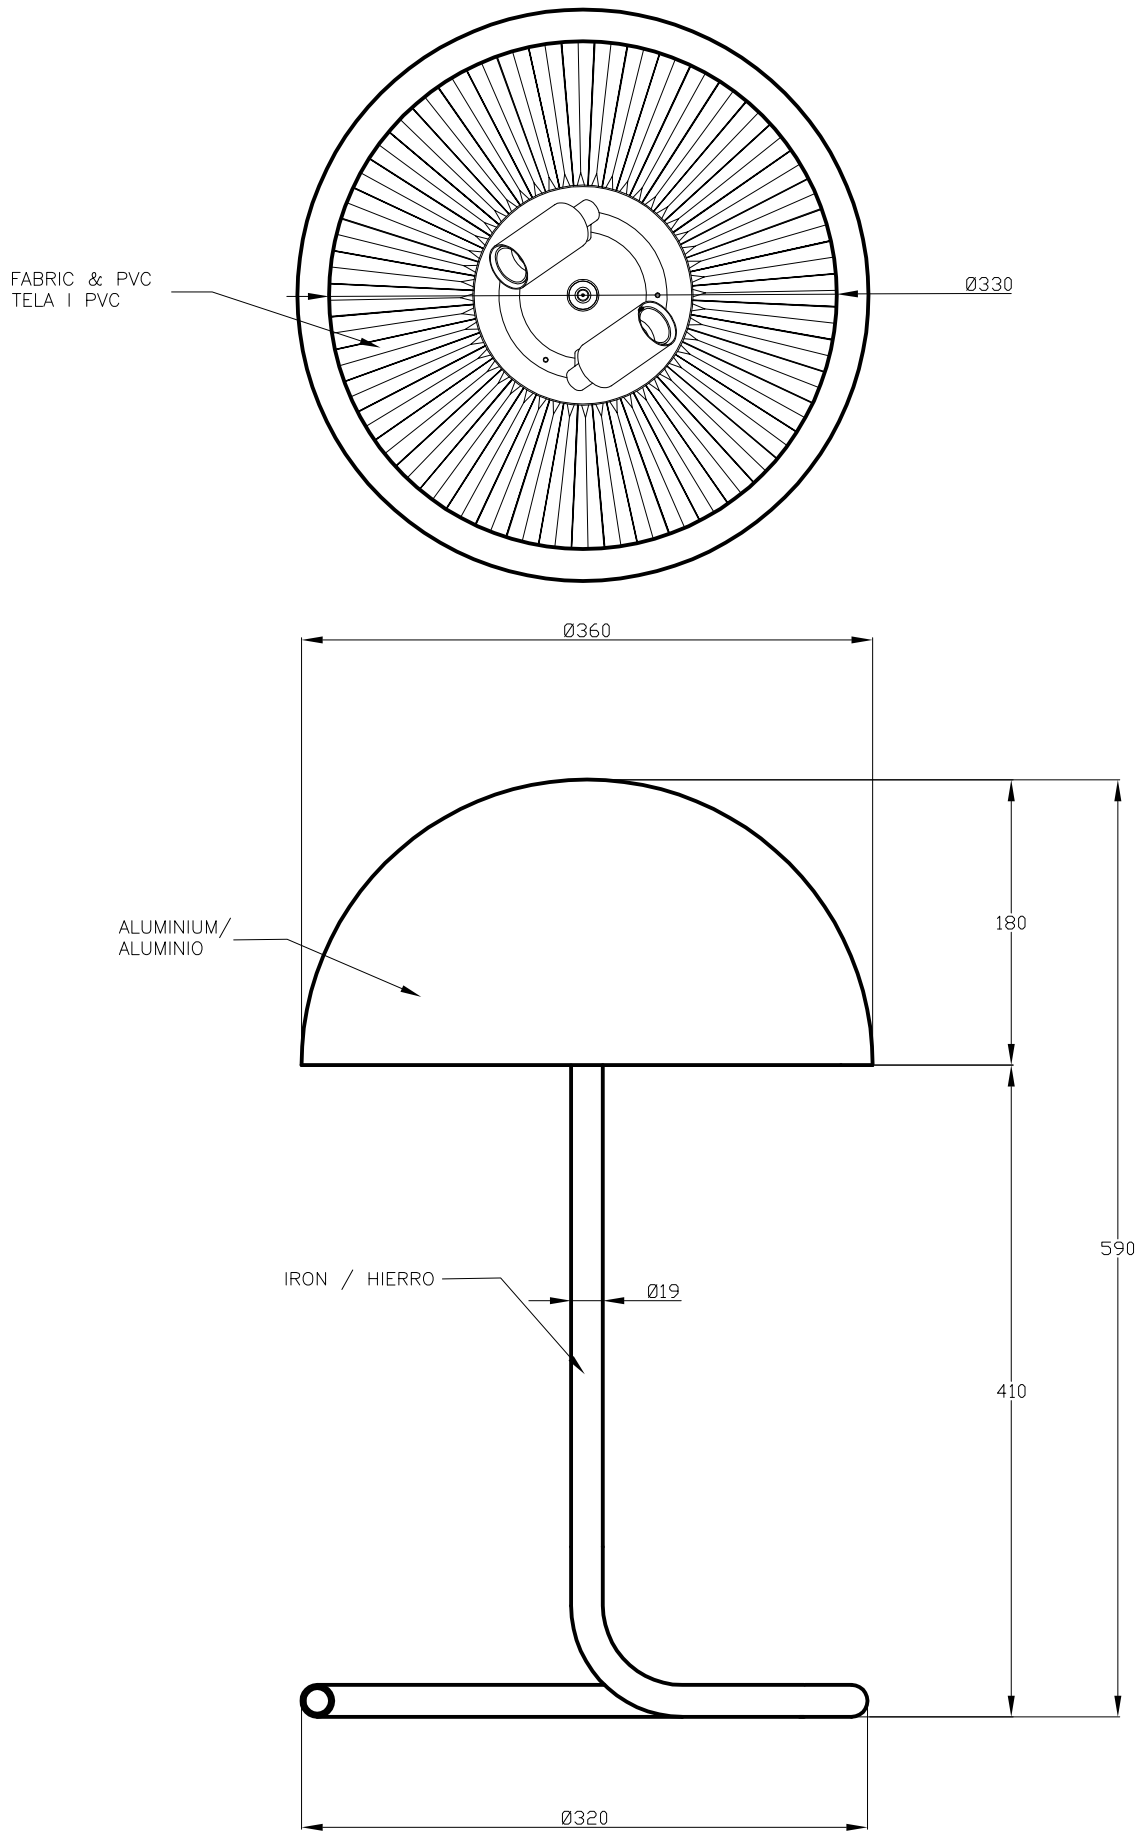

UMBRELLA 10-2726-AP-05

Design by WIS Design

The photograph may not match the reference exactly. Please read the product description to identify the finish.

Download photometric file .ldt /.ies

TECHNICAL CHARACTERISTICS

Type:	Table lamp
IP Protection degrees:	IP20
Lampholder:	2 x E14
Power (W):	E14 MAX 11W
Total power consumption (W):	22
Voltage / Frequency:	220-240V/50-60Hz
Warranty (Years):	2
Units per box:	1
Net Weight (Kg):	2.15
EAN:	8435111059197,00

MATERIALS / FINISHES

Structure material: Aluminium
Steel

Structure finish: Black lacquered
Golden

Luminaria		Ensayo		Lámpara	
Código	10-2726-AP-05	Código	10-2726-AP-05	Código	DLX EL LL 11W827E14
Nombre	Sobremesa UMBRELLA 2x11W PL-E	Nombre	Sobremesa UMBRELLA 2x11W E14	Número	2
Familia	- LEDS-C4	Fecha	09-04-2010	Posición	Universal
Eficiencia	45.87%	Sist. de Coorden.	C-G	Flujo Total	1260.00 lm
Valor Máximo	159.13 cd	Posición	C=0.00 G=30.00	Bisimétrico	

Diam=360mm

Semiplanos C

180.0 ——— 0.0
270.0 ——— 90.0

1

2