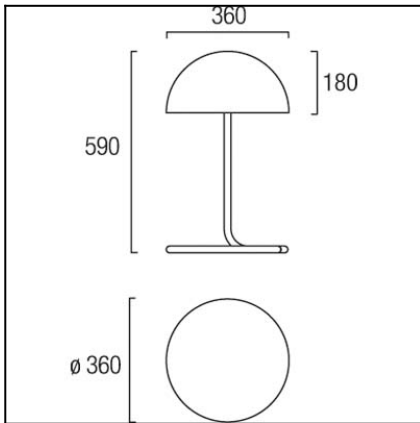

UMBRELLA 10-2726-AP-05

Design by WIS Design

The photograph may not match the reference exactly. Please read the product description to identify the finish.

Download photometric file .ldt /.ies

TECHNICAL CHARACTERISTICS

Type:	Table lamp
IP Protection degrees:	IP20
Lampholder:	2 x E14
Power (W):	E14 MAX 11W
Total power consumption (W):	22
Voltage / Frequency:	220-240V/50-60Hz
Warranty (Years):	2
Units per box:	1
Net Weight (Kg):	2.15
EAN:	8435111059197,00

MATERIALS / FINISHES

Structure material: Aluminium
Steel

Structure finish: Black lacquered
Golden

Luminaria		Ensayo		Lámpara	
Código	10-2726-AP-05	Código	10-2726-AP-05	Código	DLX EL LL 11W827E14
Nombre	Sobremesa UMBRELLA 2x11W PL-E	Nombre	Sobremesa UMBRELLA 2x11W E14	Número	2
Familia	- LEDS-C4	Fecha	09-04-2010	Posición	Universal
Eficiencia	45.87%	Sist. de Coorden.	C-G	Flujo Total	1260.00 lm
Valor Máximo	159.13 cd	Posición	C=0.00 G=30.00	Bisimétrico	

Diam=360mm

Semiplanos C

180.0 ——— 0.0
270.0 ——— 90.0

1

2