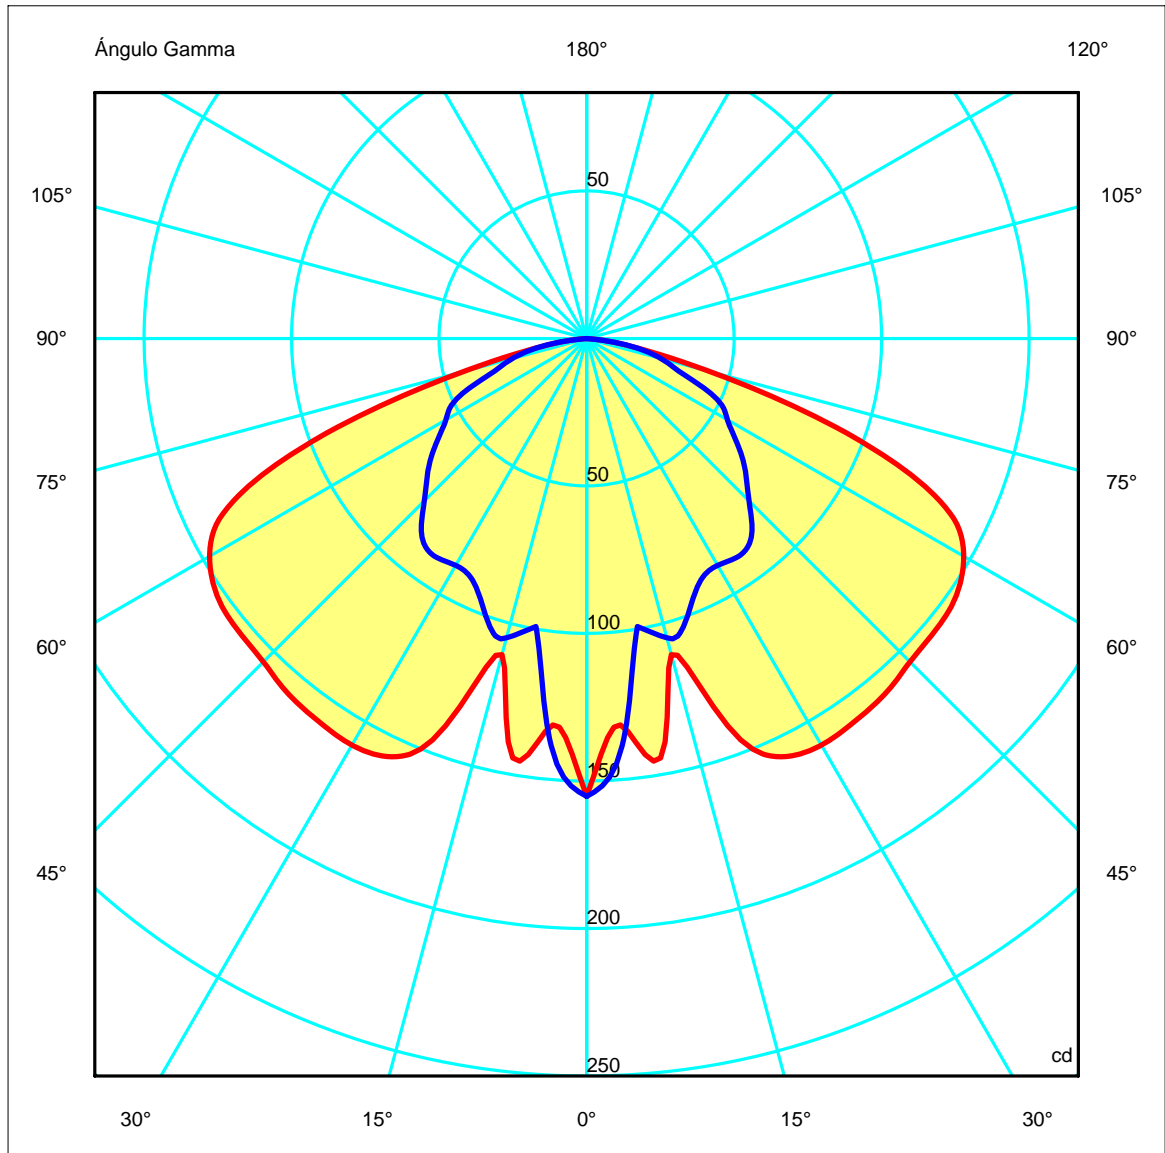

UMBRELLA 10-2726-AP-05

Design by WIS Design

The photograph may not match the reference exactly. Please read the product description to identify the finish.

Download photometric file .ldt /.ies

TECHNICAL CHARACTERISTICS

MATERIALS / FINISHES

Structure material: Aluminium
Steel

Structure finish: Black lacquered
Golden

Luminaria		Ensayo		Lámpara	
Código	10-2726-AP-05	Código	10-2726-AP-05	Código	DLX EL LL 11W827E14
Nombre	Sobremesa UMBRELLA 2x11W PL-E	Nombre	Sobremesa UMBRELLA 2x11W E14	Número	2
Familia	- LEDS-C4	Fecha	09-04-2010	Posición	Universal
Eficiencia	45.87%	Sist. de Coorden.	C-G	Flujo Total	1260.00 lm
Valor Máximo	159.13 cd	Posición	C=0.00 G=30.00	Bisimétrico	

Diam=360mm

Semiplanos C

180.0 ——— 0.0
270.0 ——— 90.0

1

2