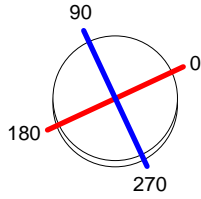

MATERIALS / FINISHES

Structure material: Aluminium
Steel

Structure finish: Black lacquered
Golden

Luminaria		Ensayo		Lámpara	
Código	10-2726-AP-05	Código	10-2726-AP-05	Código	DLX EL LL 11W827E14
Nombre	Sobremesa UMBRELLA 2x11W PL-E	Nombre	Sobremesa UMBRELLA 2x11W E14	Número	2
Familia	- LEDS-C4	Fecha	09-04-2010	Posición	Universal
Eficiencia	45.87%	Sist. de Coorden.	C-G	Flujo Total	1260.00 lm
Valor Máximo	159.13 cd	Posición	C=0.00 G=30.00	Bisimétrico	

Diam=360mm

Semiplanos C

180.0 ——— 0.0
270.0 ——— 90.0

1

2