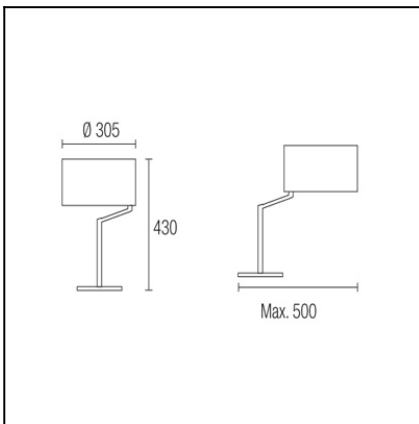

The photograph may not match the reference exactly. Please read the product description to identify the finish.

TECHNICAL CHARACTERISTICS

Type:	Table lamp
Adjustable 350° on the vertical axis.	
IP Protection degrees:	IP20
Lampholder:	1 x E27 1 x E27
Power (W):	E27 60 E27 15
Total power consumption (W):	60
Voltage / Frequency:	220-240V/50-60Hz
Warranty (Years):	2
Units per box:	1
Net Weight (Kg):	3.71
EAN:	8435111066379,00
Stability:	6°

MATERIALS / FINISHES

Structure material: Steel

Diffuser material: Fabric shade
Acrylic

Structure finish: Satin nickel

Diffuser finish: White
Matt

E 27 60W

Download photometric file .ldt / .ies

Luminaria		Ensayo		Lámpara	
Código	10-2817-81-14	Código	10-2817-81-14	Código	CLAS A CL 60
Nombre	Sobremesa TWIST 60W E27 blanca	Nombre	Sobremesa TWIST 60W E27 blanca	Número	1
Familia	- LEDS-C4	Fecha	27-07-2010	Posición	Universal
Eficiencia	82.18%	Sist. de Coorden.	C-G	Flujo Total	710.00 lm
Valor Máximo	101.10 cd	Posición	C=15.00 G=160.00	Bisimétrico	

Diam=305mm

Semiplanos C

LED S-C4

1

2