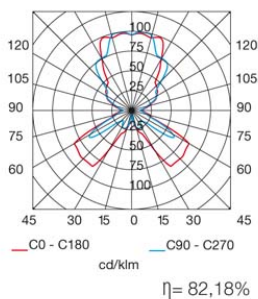

The photograph may not match the reference exactly. Please read the product description to identify the finish.

TECHNICAL CHARACTERISTICS

Type:	Table lamp
Adjustable 350° on the vertical axis.	
IP Protection degrees:	IP20
Lampholder:	1 x E27 1 x E27
Power (W):	E27 60 E27 15
Total power consumption (W):	60
Voltage / Frequency:	220-240V/50-60Hz
Warranty (Years):	2
Units per box:	1
Net Weight (Kg):	3.71
EAN:	8435111066379,00
Stability:	6°

MATERIALS / FINISHES

Structure material: Steel

Diffuser material: Fabric shade
Acrylic

Structure finish: Satin nickel

Diffuser finish: White
Matt

E 27 60W

Download photometric file .ldt / .ies

Luminaria		Ensayo		Lámpara	
Código	10-2817-81-14	Código	10-2817-81-14	Código	CLAS A CL 60
Nombre	Sobremesa TWIST 60W E27 blanca	Nombre	Sobremesa TWIST 60W E27 blanca	Número	1
Familia	- LEDS-C4	Fecha	27-07-2010	Posición	Universal
Eficiencia	82.18%	Sist. de Coorden.	C-G	Flujo Total	710.00 lm
Valor Máximo	101.10 cd	Posición	C=15.00 G=160.00	Bisimétrico	

Diam=305mm

Semiplanos C

LED S-C4

1

2