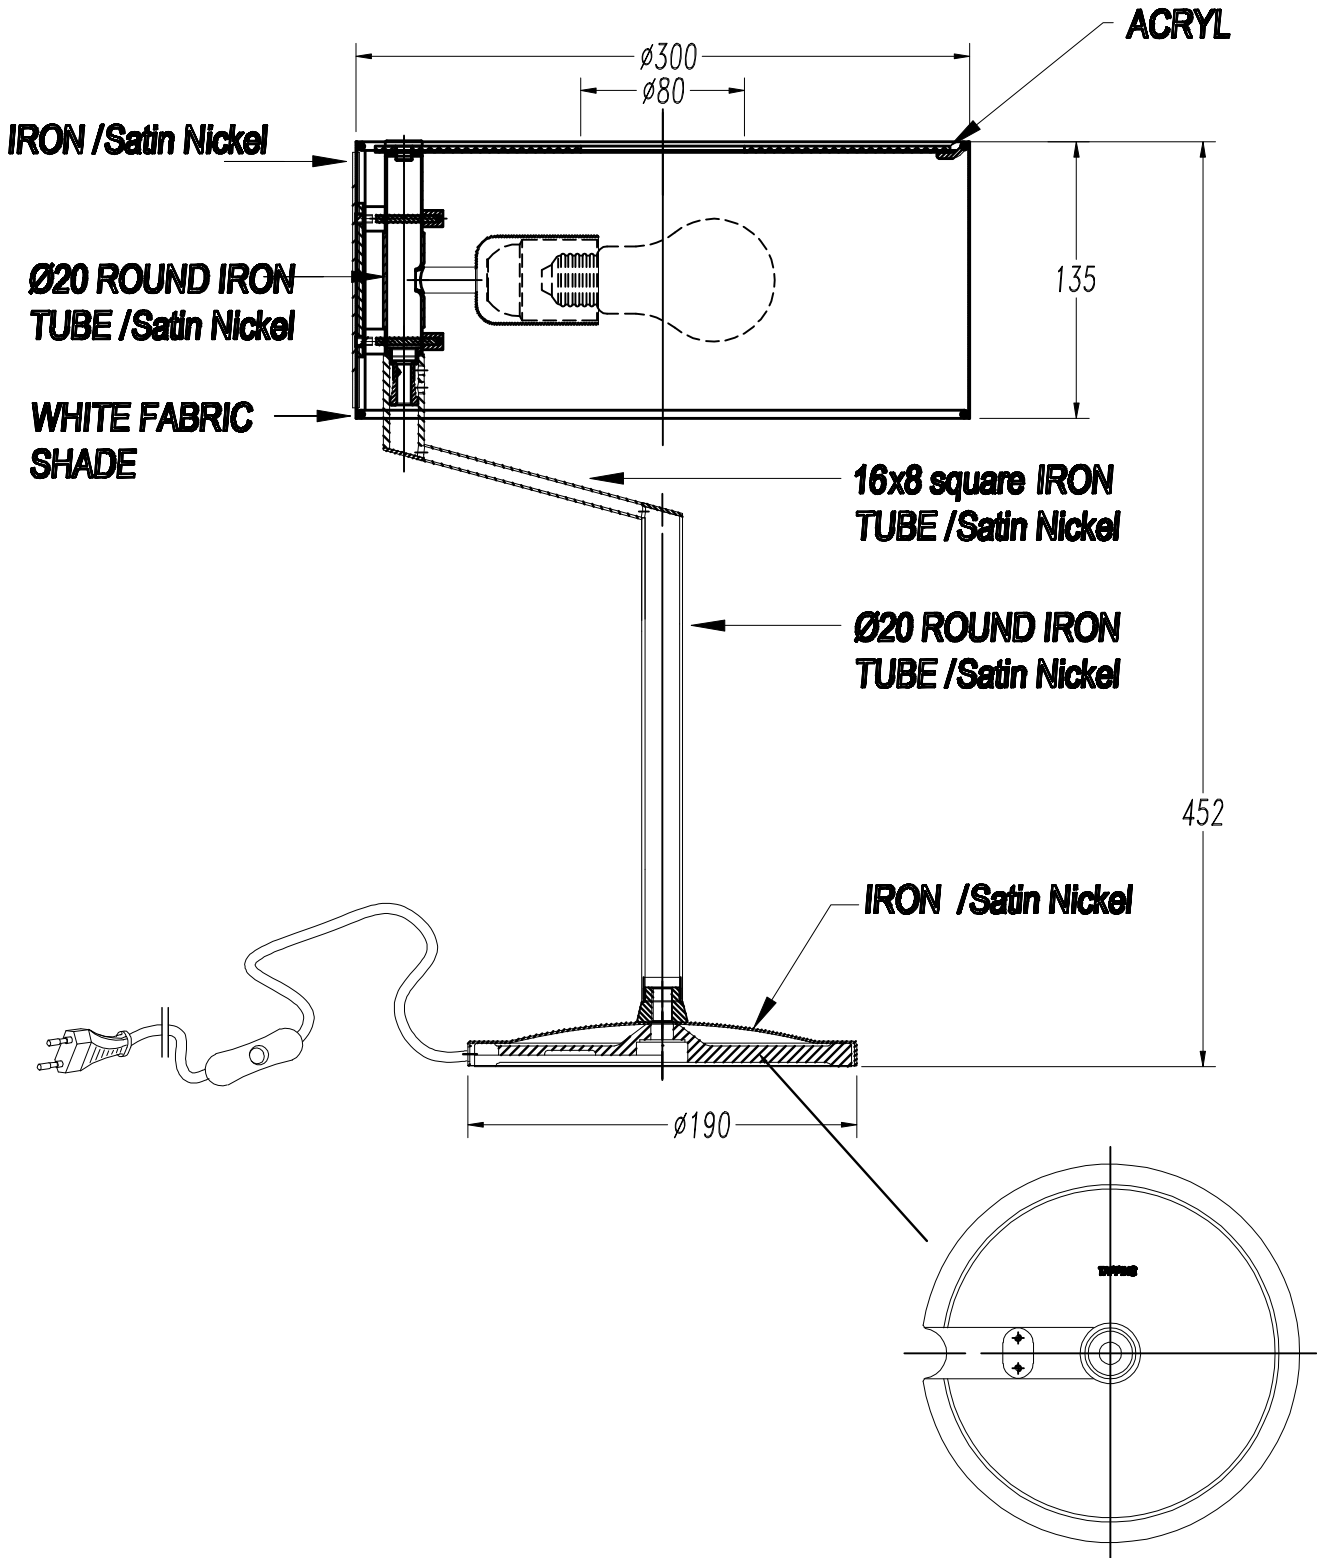

The photograph may not match the reference exactly. Please read the product description to identify the finish.

TECHNICAL CHARACTERISTICS

Type:	Table lamp
Adjustable 350° on the vertical axis.	
IP Protection degrees:	IP20
Lampholder:	1 x E27 1 x E27
Power (W):	E27 60 E27 15
Total power consumption (W):	60
Voltage / Frequency:	220-240V/50-60Hz
Warranty (Years):	2
Units per box:	1
Net Weight (Kg):	3.71
EAN:	8435111066379,00
Stability:	6°

MATERIALS / FINISHES

Structure material: Steel

Diffuser material: Fabric shade
Acrylic

Structure finish: Satin nickel

Diffuser finish: White
Matt

E 27 60W

Download photometric file .ldt / .ies

Luminaria		Ensayo		Lámpara	
Código	10-2817-81-14	Código	10-2817-81-14	Código	CLAS A CL 60
Nombre	Sobremesa TWIST 60W E27 blanca	Nombre	Sobremesa TWIST 60W E27 blanca	Número	1
Familia	- LEDS-C4	Fecha	27-07-2010	Posición	Universal
Eficiencia	82.18%	Sist. de Coorden.	C-G	Flujo Total	710.00 lm
Valor Máximo	101.10 cd	Posición	C=15.00 G=160.00	Bisimétrico	

Diam=305mm

Semiplanos C

LED S-C4

1

2