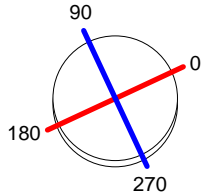

The photograph may not match the reference exactly. Please read the product description to identify the finish.

TECHNICAL CHARACTERISTICS

Type:	Table lamp
Adjustable 350° on the vertical axis.	
IP Protection degrees:	IP20
Lampholder:	1 x E27 1 x E27
Power (W):	E27 60 E27 15
Total power consumption (W):	60
Voltage / Frequency:	220-240V/50-60Hz
Warranty (Years):	2
Units per box:	1
Net Weight (Kg):	3.71
EAN:	8435111066379,00
Stability:	6°

MATERIALS / FINISHES

Structure material: Steel

Diffuser material: Fabric shade
Acrylic

Structure finish: Satin nickel

Diffuser finish: White
Matt

E 27 60W

Download photometric file .ldt / .ies

Luminaria		Ensayo		Lámpara	
Código	10-2817-81-14	Código	10-2817-81-14	Código	CLAS A CL 60
Nombre	Sobremesa TWIST 60W E27 blanca	Nombre	Sobremesa TWIST 60W E27 blanca	Número	1
Familia	- LEDS-C4	Fecha	27-07-2010	Posición	Universal
Eficiencia	82.18%	Sist. de Coorden.	C-G	Flujo Total	710.00 lm
Valor Máximo	101.10 cd	Posición	C=15.00 G=160.00	Bisimétrico	

Diam=305mm

Semiplanos C

LED S-C4

1

2