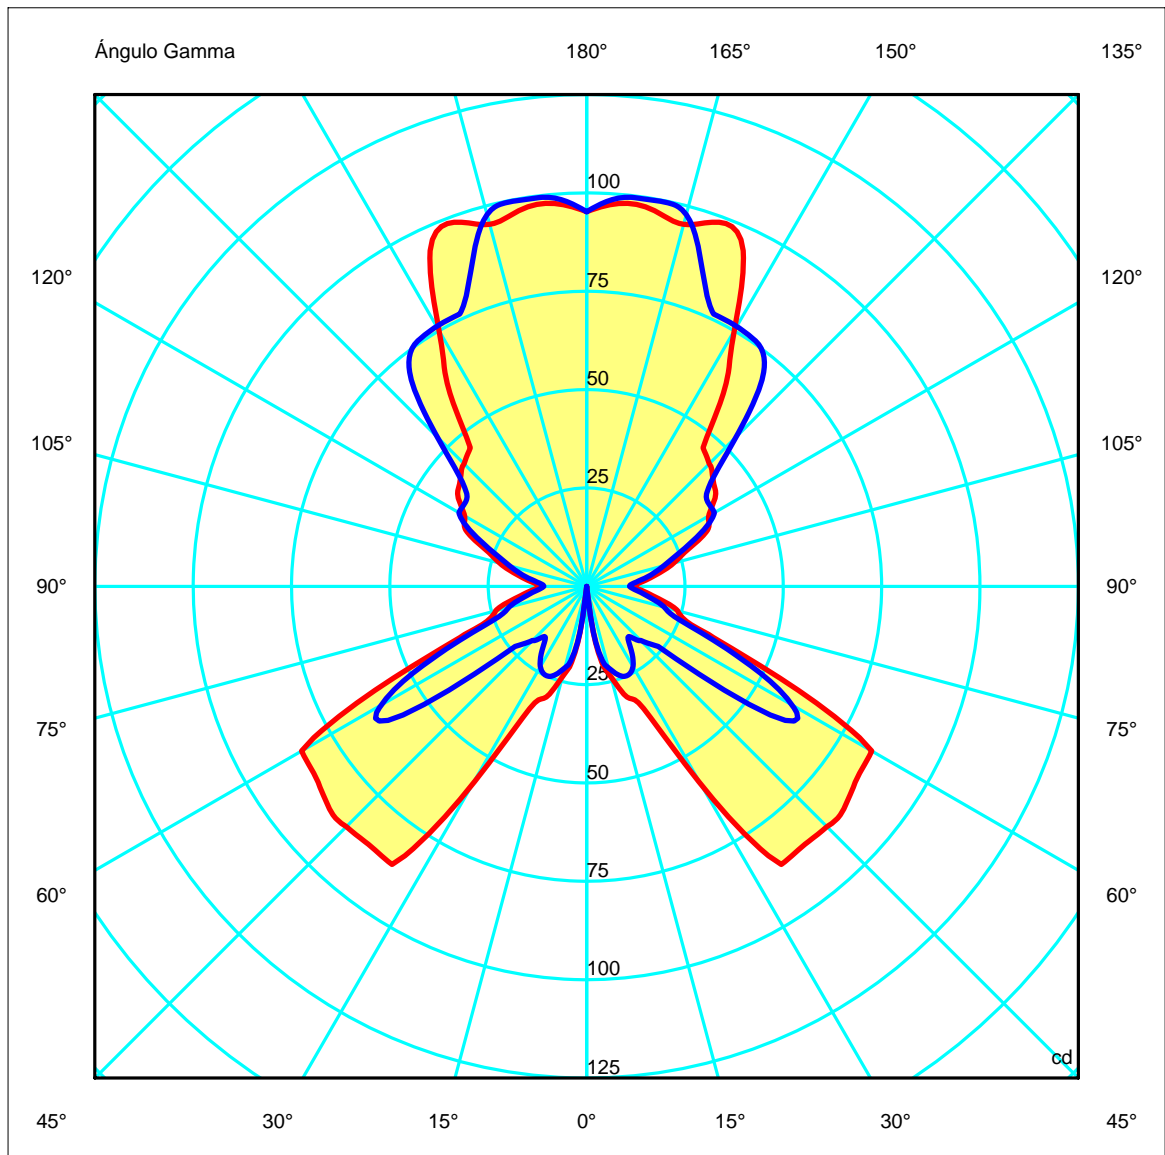

The photograph may not match the reference exactly. Please read the product description to identify the finish.

TECHNICAL CHARACTERISTICS

Type:	Table lamp
Adjustable 350° on the vertical axis.	
IP Protection degrees:	IP20
Lampholder:	1 x E27 1 x E27
Power (W):	E27 60 E27 15
Total power consumption (W):	60
Voltage / Frequency:	220-240V/50-60Hz
Warranty (Years):	2
Units per box:	1
Net Weight (Kg):	3.71
EAN:	8435111066379,00
Stability:	6°

MATERIALS / FINISHES

Structure material: Steel

Diffuser material: Fabric shade
Acrylic

Structure finish: Satin nickel

Diffuser finish: White
Matt

E 27 60W

Download photometric file .ldt / .ies

Luminaria		Ensayo		Lámpara	
Código	10-2817-81-14	Código	10-2817-81-14	Código	CLAS A CL 60
Nombre	Sobremesa TWIST 60W E27 blanca	Nombre	Sobremesa TWIST 60W E27 blanca	Número	1
Familia	- LEDS-C4	Fecha	27-07-2010	Posición	Universal
Eficiencia	82.18%	Sist. de Coorden.	C-G	Flujo Total	710.00 lm
Valor Máximo	101.10 cd	Posición	C=15.00 G=160.00	Bisimétrico	

Diam=305mm

Semiplanos C

LED S-C4

1

2