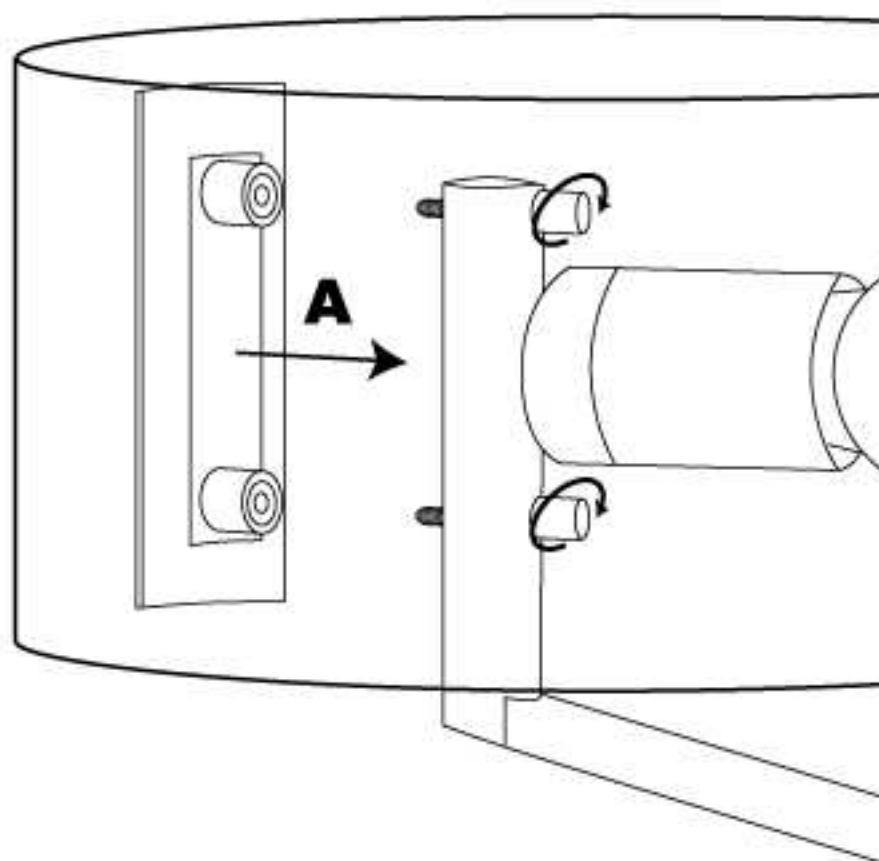

The photograph may not match the reference exactly. Please read the product description to identify the finish.

TECHNICAL CHARACTERISTICS

Type:	Table lamp
Adjustable 350° on the vertical axis.	
IP Protection degrees:	IP20
Lampholder:	1 x E27 1 x E27
Power (W):	E27 60 E27 15
Total power consumption (W):	60
Voltage / Frequency:	220-240V/50-60Hz
Warranty (Years):	2
Units per box:	1
Net Weight (Kg):	3.71
EAN:	8435111066379,00
Stability:	6°

MATERIALS / FINISHES

Structure material: Steel

Diffuser material: Fabric shade
Acrylic

Structure finish: Satin nickel

Diffuser finish: White
Matt

E 27 60W

Download photometric file .ldt / .ies

Luminaria		Ensayo		Lámpara	
Código	10-2817-81-14	Código	10-2817-81-14	Código	CLAS A CL 60
Nombre	Sobremesa TWIST 60W E27 blanca	Nombre	Sobremesa TWIST 60W E27 blanca	Número	1
Familia	- LEDS-C4	Fecha	27-07-2010	Posición	Universal
Eficiencia	82.18%	Sist. de Coorden.	C-G	Flujo Total	710.00 lm
Valor Máximo	101.10 cd	Posición	C=15.00 G=160.00	Bisimétrico	

Diam=305mm

Semiplanos C

LED S-C4

1

2