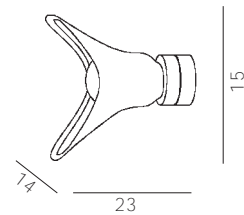

PLUTO *wall /*

PAOLA NAVONE / 2006

1 x 40W G9 Clear
Halogen

Wall and ceiling lamp with mouth-blown diffuser, rotationally-formed and internally sand-blasted. This artistic craftwork makes unique any and each product. This irregularly shaped glass is assembled on chrome-plated metal fixtures through an harmonic steel crown spring. The diffuser is orientable at 360°.

Lampada da parete e da soffitto con diffusore in vetro soffiato, lavorato in rotazione e internamente sabbato. Questa lavorazione artistica rende unico ogni singolo prodotto. Il vetro dalla forma irregolare è fissato a sostegni metallici cromati tramite una molla di acciaio armonico a corona. Il diffusore è posizionabile a piacimento a 360°.

Wand- und Deckenleuchte aus mundgeblasenem Glasdiffuser, in Rotation handverarbeitet, innen satiniert. Diese Fertigung macht jedes Glas einzigartig. Verchromte Metallstruktur mit innenliegender Stahlfeder.

Lámpara de pared y de techo con difusor de vidrio soplado, trabajado en rotación y arenado en su interior. Esta elaboración artística hace que cada pieza sea única. El vidrio de forma irregular está fijado a soportes de metal cromado mediante un resorte de corona de acero armónico. El difusor se puede orientar a gusto a 360°.