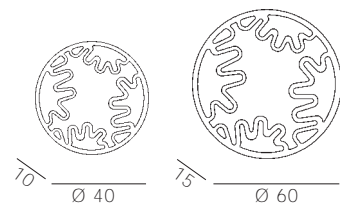

MANDALA

ALESSANDRO MENDINI / 2006

MANDALA

ALESSANDRO MENDINI / 2006

S | 2 x 80W R7S 118mm 
L | 2 x 80W R7S 118mm 

Wall and ceiling lamp with curved plated glass diffuser pressed with "fracco" and hand-decorated. Spun and chrome-plated metal frame fixed on a coated box structure.

Lampada da parete e da soffitto con diffusore in vetro in piastra curvato, lavorato al fracco e decorato a mano. Sostegni in metallo tornito e cromato fissati su struttura inscatolata verniciata.

Wand- und Deckenleuchte aus gegossenem, auf "fracco" gedrucktem Glas, handbemalt. Sichtbare Befestigungen aus verchromtem Metall.