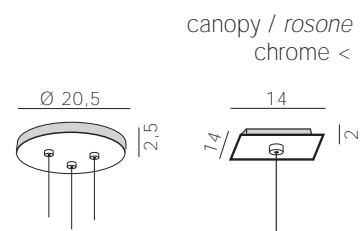

# DEW

EMMANUEL BABLED / 2009

DEW | 1 x 4W Power Led  
DEW3 | 3 x 4W Power Led

Suspension lamp with glass diffuser and die casted aluminium heat sink. High Voltage Power Led. It can be realized on demand as a multiple pendant chandelier.

Lampada a sospensione con diffusore in vetro e dissipatore in alluminio pressofuso. Led di potenza a tensione di rete. Il prodotto si presta a composizioni multiple realizzabili a richiesta.

Pendelleuchte mit massiver Glaskugel und einem integriertem Aluminiumelement, Hochvol-LED. Auf Anfrage fertigen wir Dew mit einer Vielzahl von Glaskugeln nach Ihren individuellen Vorgaben.