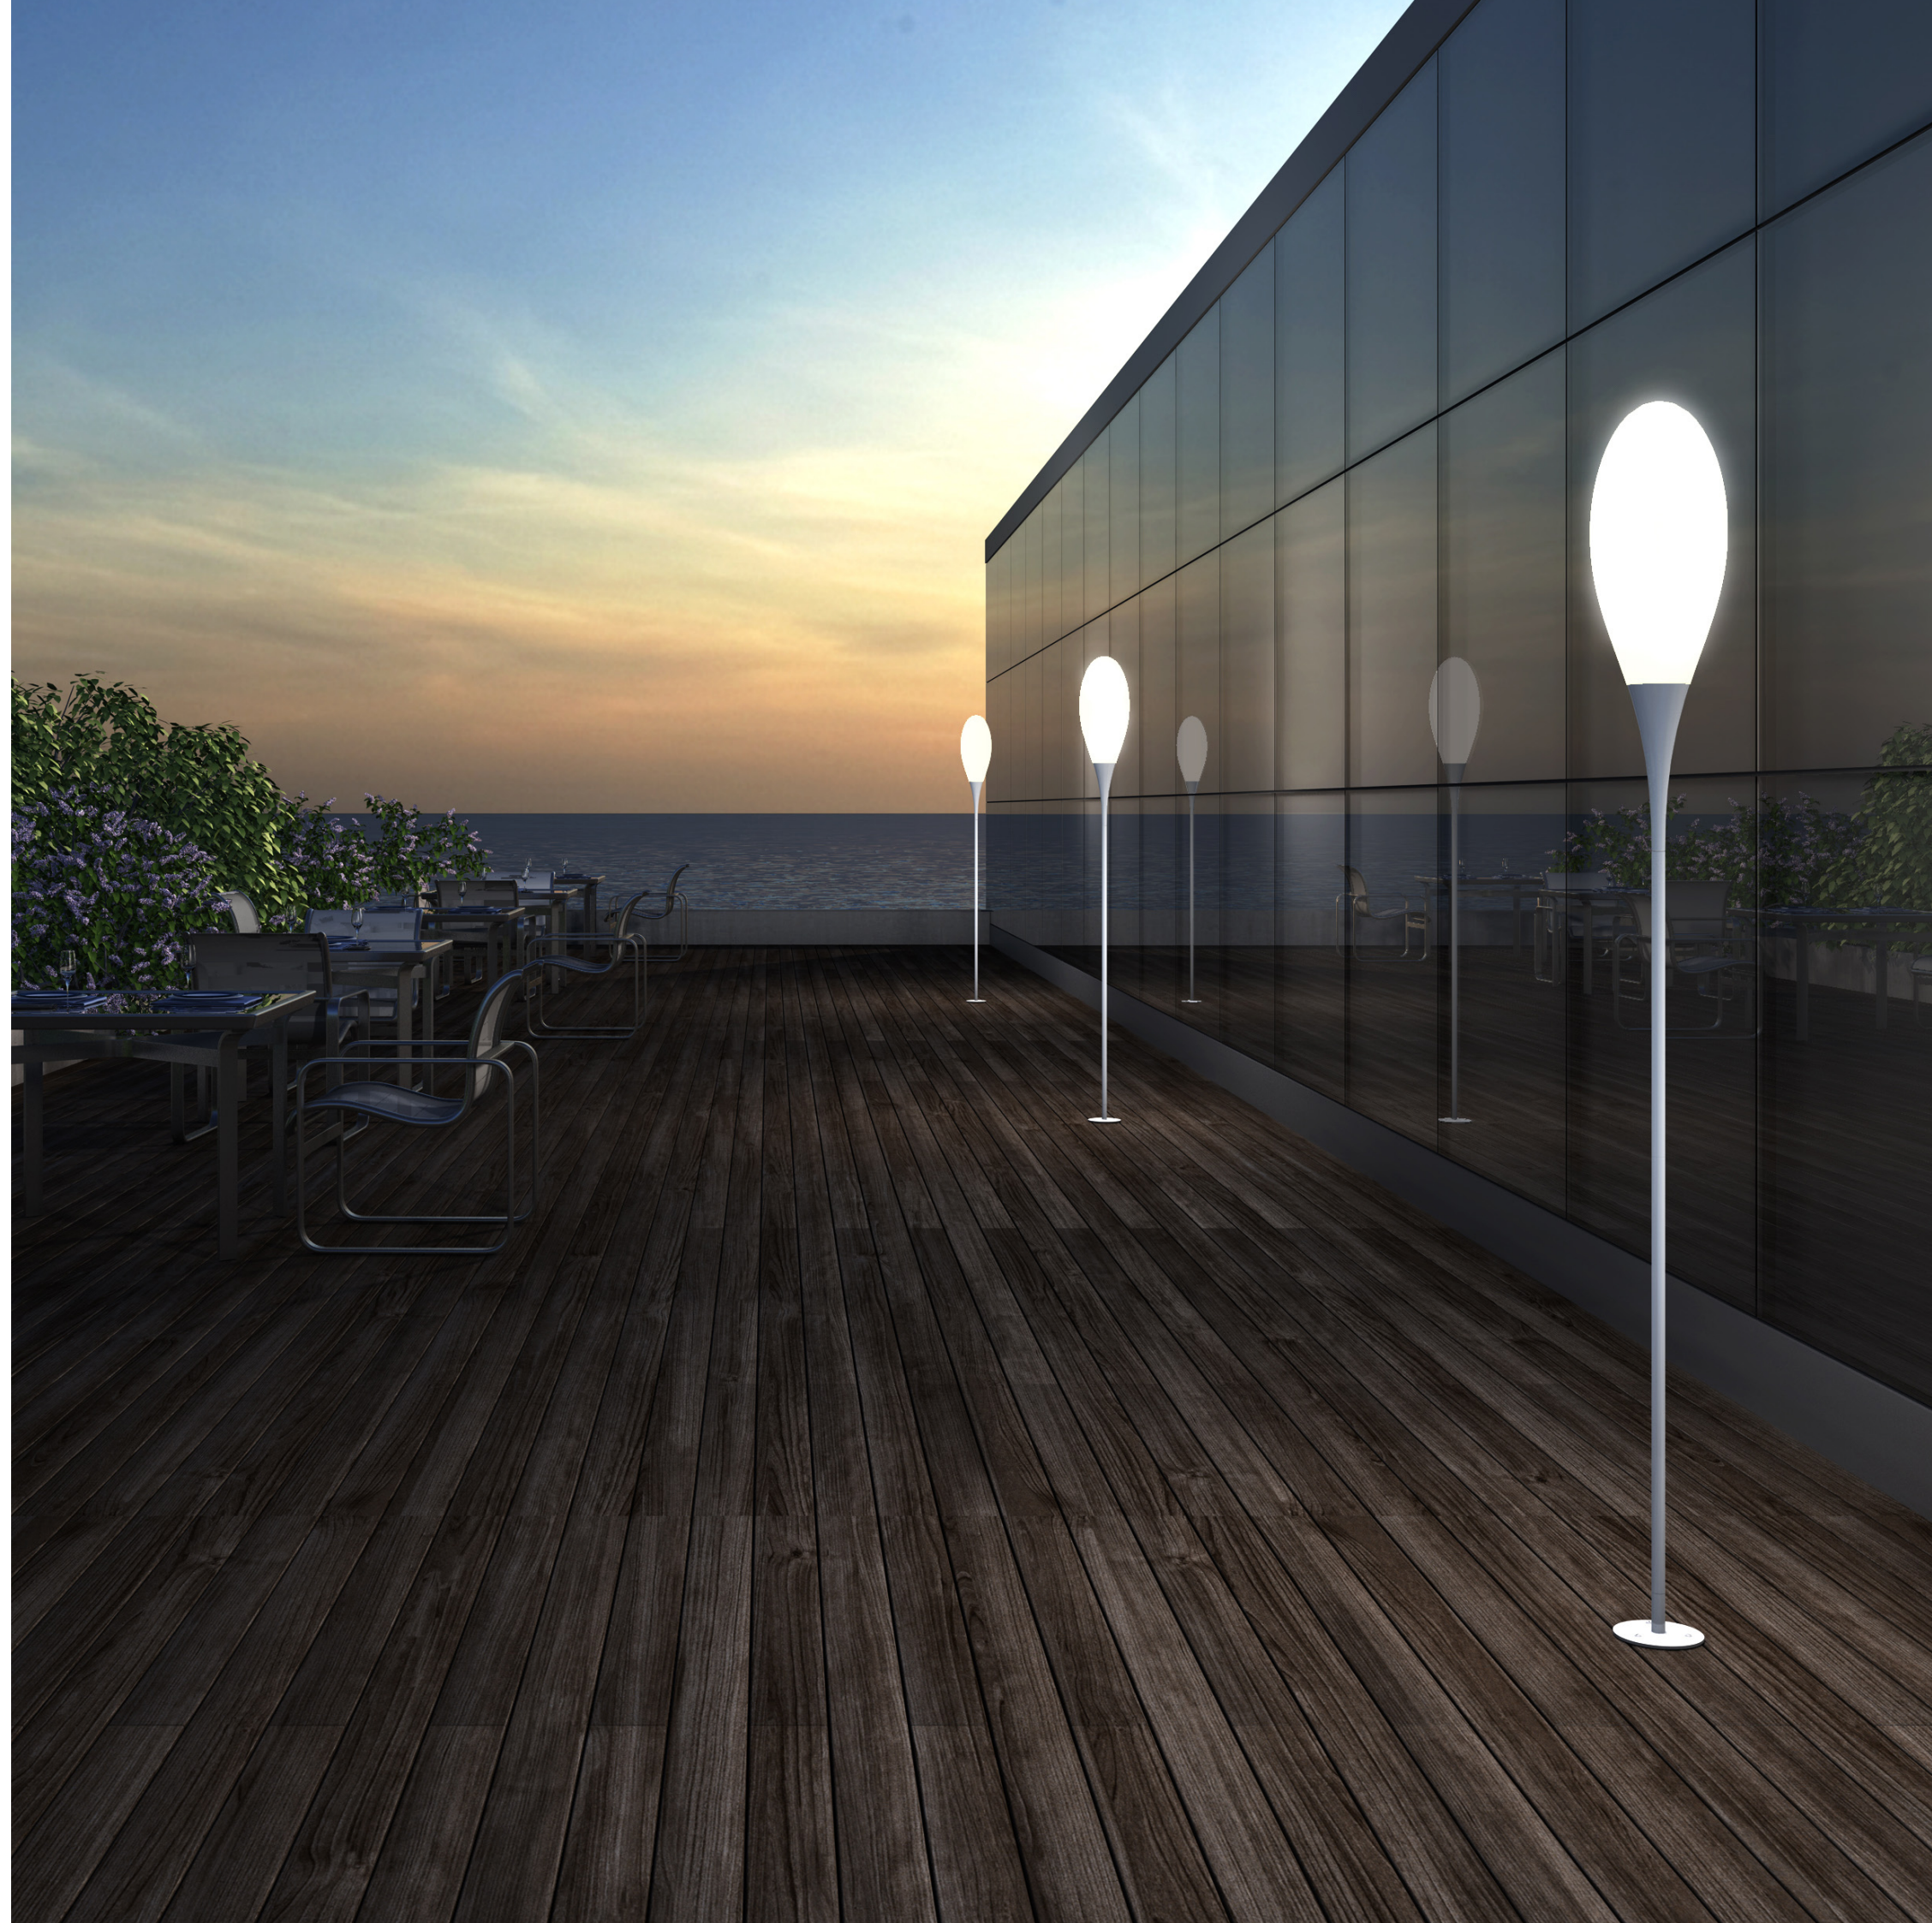

SPILLO *outdoor* /
CONSTANTIN WORTMANN / 2010

SPILLO *outdoor floor /*
CONSTANTIN WORTMANN / 2010

SPIILLO *outdoor fix /*
CONSTANTIN WORTMANN / 2010

SPILLO *outdoor* /

CONSTANTIN WORTMANN / 2010

- SPILLO OUTDOOR |
1 x 21W E27 (E26US) Fluó 
- SPILLO OUTDOOR FLOOR |
1 x 21W E27 (E26US) Fluó 
- SPILLO OUTDOOR FIX |
1 x 25W E27 (E26US) Fluó 

Outdoor floor lamp (IP65). Rotational-moulded polyethylene diffuser. Orange neoprene cord set with IP65 connector. Available with either a peg to enable installation into the ground, a base or a surface mounted base.

Lampada da terra per esterni (IP65). Diffusore in polietilene stampato in rotazionale. Cavo elettrico in neoprene arancione con connettore IP65. Disponibile nella versione a picchetto, con base o con dispositivo fissabile a pavimento.

Lampadaire pour extérieur (IP65). Diffuseur en polyéthylène moulé par rotation. Câble électrique en néoprène orange avec dispositif de connexion IP65. Disponible avec piquet, à poser ou avec une système de fixation au sol.