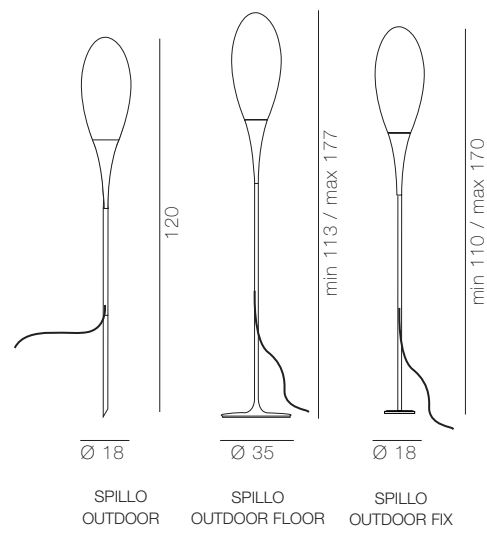

SPILLO *outdoor* /
CONSTANTIN WORTMANN / 2010

SPILLO *outdoor floor /*
CONSTANTIN WORTMANN / 2010

SPIILLO *outdoor fix /*
CONSTANTIN WORTMANN / 2010

SPILLO *outdoor* /

CONSTANTIN WORTMANN / 2010

- SPILLO OUTDOOR |
1 x 21W E27 (E26US) Fluó 
- SPILLO OUTDOOR FLOOR |
1 x 21W E27 (E26US) Fluó 
- SPILLO OUTDOOR FIX |
1 x 25W E27 (E26US) Fluó 

Outdoor floor lamp (IP65). Rotational-moulded polyethylene diffuser. Orange neoprene cord set with IP65 connector. Available with either a peg to enable installation into the ground, a base or a surface mounted base.

Lampada da terra per esterni (IP65). Diffusore in polietilene stampato in rotazionale. Cavo elettrico in neoprene arancione con connettore IP65. Disponibile nella versione a picchetto, con base o con dispositivo fissabile a pavimento.

Lampadaire pour extérieur (IP65). Diffuseur en polyéthylène moulé par rotation. Câble électrique en néoprène orange avec dispositif de connexion IP65. Disponible avec piquet, à poser ou avec une système de fixation au sol.