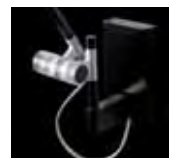

# LINEA

PATRIZIO ORLANDI / 2008

1 x 4W Power Led  
6300 K pure white

clamp version

wall fix version

Table lamp with two cantilevered arms in aluminium. Head in injection moulded polycarbonate with high voltage power led.

Lampada da tavolo a due bracci snodabili in alluminio. Testa in policarbonato stampato a iniezione con led di potenza a tensione di rete.

Tischleuchte mit zwei beweglichen Arme aus Aluminium. Kopf aus Polycarbonat in Spritzgussform mit Hochvolt Powerled.

Lampe de table avec deux bras articulés en aluminium. Tête en polycarbonate moulé à injection avec led de puissance à haute voltage.

Lámpara de mesa con dos brazos articulables de aluminio. Cabeza de policarbonato estampado a inyección con led de potencia de tensión de red.