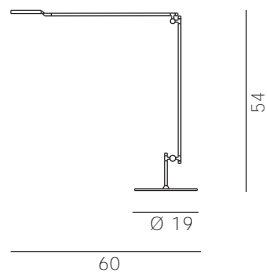

# LINEA

PATRIZIO ORLANDI / 2008

1 x 4W Power Led  
6300 K pure white

clamp version

wall fix version

Table lamp with two cantilevered arms in aluminium. Head in injection moulded polycarbonate with high voltage power led.

Lampada da tavolo a due bracci snodabili in alluminio. Testa in policarbonato stampato a iniezione con led di potenza a tensione di rete.

Tischleuchte mit zwei beweglichen Arme aus Aluminium. Kopf aus Polycarbonat in Spritzgussform mit Hochvolt Powerled.

Lampe de table avec deux bras articulés en aluminium. Tête en polycarbonate moulé à injection avec led de puissance à haute voltage.

Lámpara de mesa con dos brazos articulables de aluminio. Cabeza de policarbonato estampado a inyección con led de potencia de tensión de red.