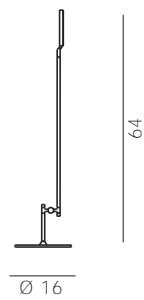

# LINEA 1

PATRIZIO ORLANDI / 2008

1 x 4W Power Led  
6300 K pure white

clamp version

wall fix version

Table lamp with one cantilevered arm in aluminium. Head in injection moulded polycarbonate with high voltage power led.

Lampada da tavolo in alluminio. Testa in policarbonato stampato a iniezione con led di potenza a tensione di rete.

Tischleuchte aus Aluminium. Kopf aus Polycarbonat in Spritzgussform mit Hochvolt Powerled.

Lampe de table en aluminium. Tête en polycarbonate moulé à injection avec led de puissance à haute voltage.

Lámpara de mesa de aluminio. Cabeza de policarbonato estampado a inyección con led de potencia de tensión de red.