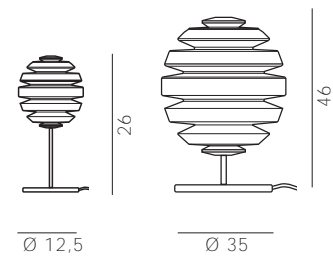

HONEYMOON *table /*
JOHN SEBASTIAN / 2007

HONEYMOON *table /*

JOHN SEBASTIAN / 2007

HONEYMOON S |
1 x 33W G9 Clear Halo 

HONEYMOON |
1 x 80W E27 (E26US) 
Clear Tubular Halogen

Table lamp with opal mouth blown triplex glass diffuser.
Base in spun opaque-white varnished metal.

Lampada da tavolo con diffusore in vetro opale incamicciato e soffiato. Struttura in metallo tornito verniciato bianco opaco.

Tischleuchte mit Leuchtkörper aus mundgeblasenem, opalem Triplexglas. Metallstruktur in mattem weiß lackiert.

Lampe de table au diffuseur en verre opale soufflé triplex. Structure en métal verni blanc opaque.

Lámpara de mesa con difusor de vidrio ópalo enfundado y soplado. Estructura de metal torneado barnizado blanco opaco.

★ honeymoon table only

white