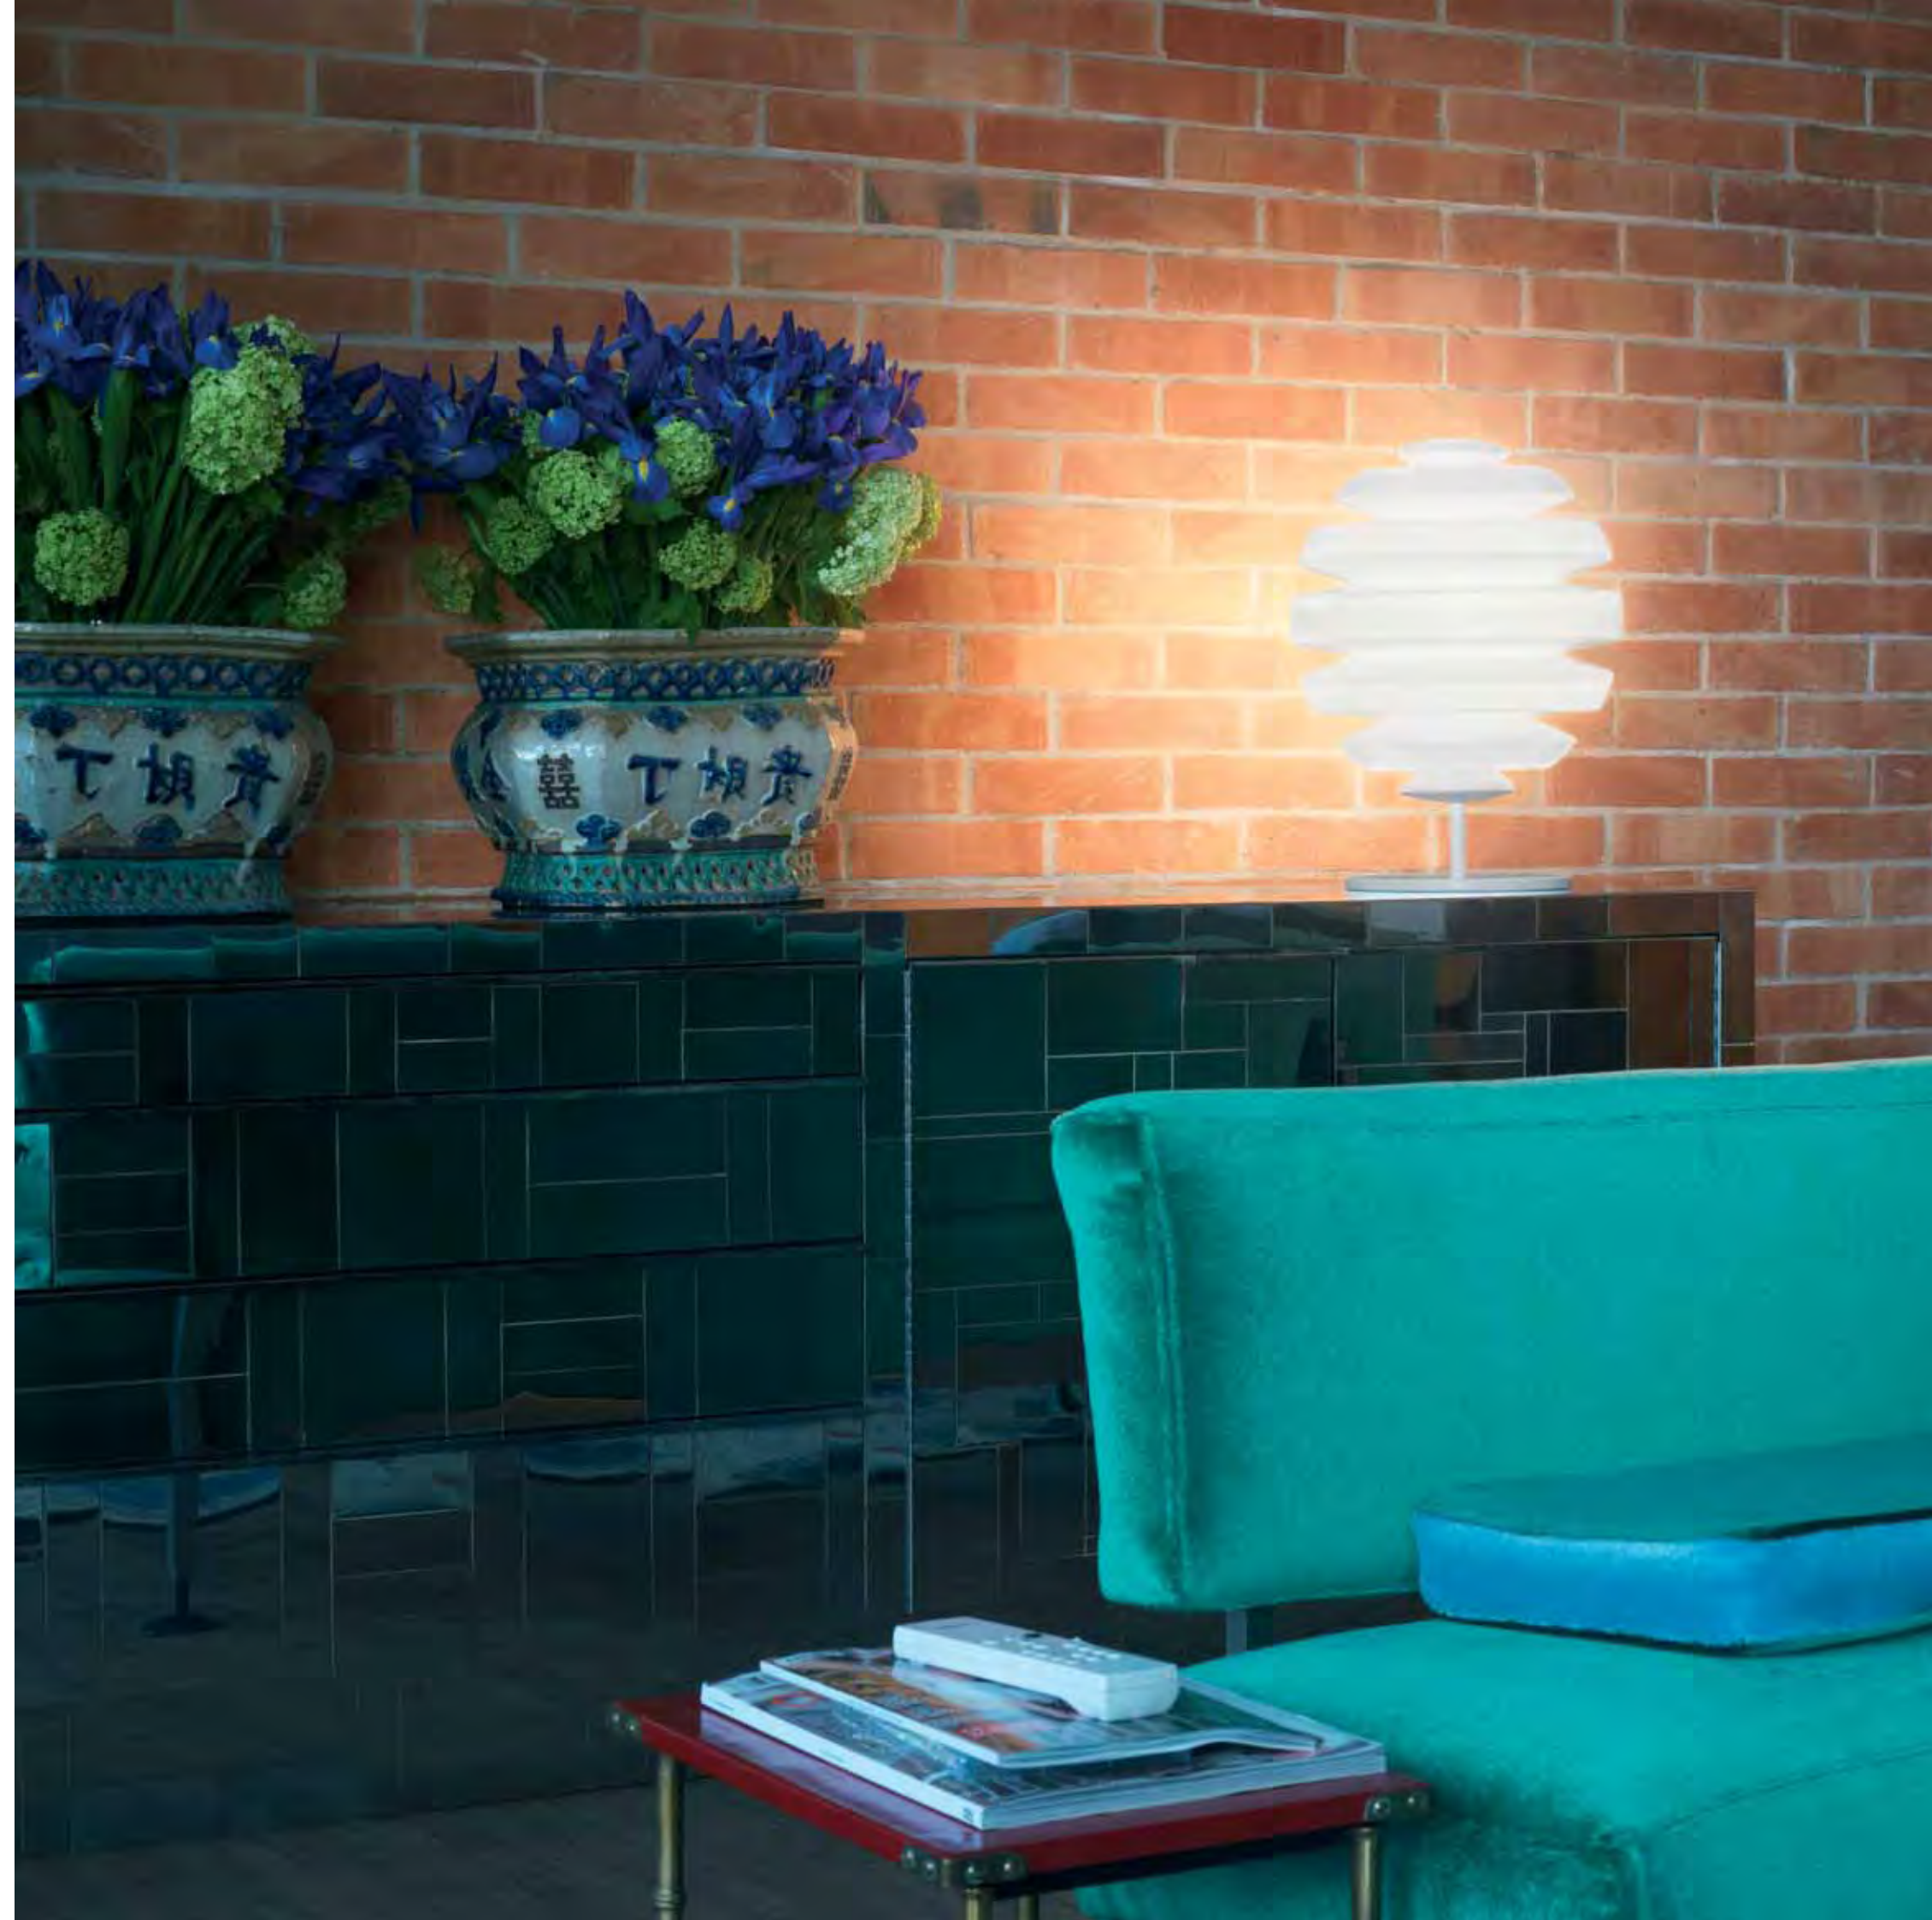

HONEYMOON *table /*
JOHN SEBASTIAN / 2007

HONEYMOON *table /*

JOHN SEBASTIAN / 2007

HONEYMOON S |
1 x 33W G9 Clear Halo 

HONEYMOON |
1 x 80W E27 (E26US) 
Clear Tubular Halogen

Table lamp with opal mouth blown triplex glass diffuser.
Base in spun opaque-white varnished metal.

Lampada da tavolo con diffusore in vetro opale incamicciato e soffiato. Struttura in metallo tornito verniciato bianco opaco.

Tischleuchte mit Leuchtkörper aus mundgeblasenem, opalem Triplexglas. Metallstruktur in mattem weiß lackiert.

Lampe de table au diffuseur en verre opale soufflé triplex. Structure en métal verni blanc opaque.

Lámpara de mesa con difusor de vidrio ópalo enfundado y soplado. Estructura de metal torneado barnizado blanco opaco.

★ honeymoon table only

white