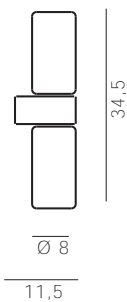

PASTILLA

PATRICIA URQUIOLA / 2000

PASTILLA

PATRICIA URQUIOLA / 2000

2 x 60W E14 (E12US) 
Clear

CE  IP 10

Wall lamp, structure in white painted metal. Diffuser in pressed acid etched glass.

Lampada da parete, struttura in metallo verniciato bianco. Diffusore in vetro pressato e acidato.

Wandleuchte, weiss lackierte Metallstruktur. Diffuser in gepresstem und geätztem Glas.

Applique, structure en métal verni blanc. Diffuseur en verre pressé et acidé.

Lámpara de pared, estructura de metal barnizado blanco. Difusor de vidrio presado y acidado.