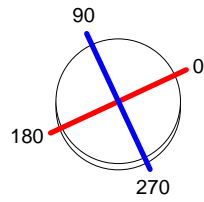

Diam=230mm

Semiplanos C

180.0 ——— 0.0  
270.0 ——— 90.0