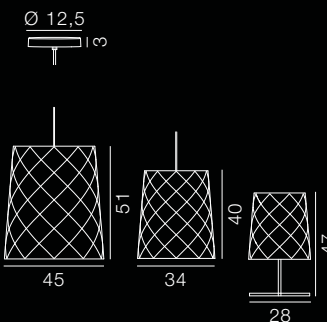

Table and pendant lamp with two-layer polycarbonate shade silk screened and coloured. Structure in chromed steel.

I marciapiedi di New York, la coda agli angoli della strada per uno spuntino. Nasce così, nell'attesa, l'idea di riproporre in un prodotto di design la matrice degli "hot dog stand". Lampada a sospensione e da tavolo con diffusore in policarbonato serigrafato con doppio strato di colore. Struttura in acciaio cromato.

Die Gehwege von New York, die Schlangen an den Ecken für einen Snack. So wird, während des Wartens, die Idee geboren, ein Produkt vorzuschlagen, mit der Matrix des Design der Hot Dog Stand. Hängeleuchte und Tischleuchte mit Diffusor in Polykarbonat gedruckt mit zweifacher Schicht Farbdruck. Struktur in verchromten Stahl.

Les trottoirs de New York, la queue aux coins de la rue pour un snack. Ainsi est née, en attendant, l'idée de proposer de nouveau dans un produit de design la gamme des "hot dog stand". Lampe à suspension et à poser avec diffuseur en polycarbonate dépoli avec une double couche de couleur. Structure en acier chromé.

Las aceras de New York, la cola en las esquinas de las calles para comprar un bocadillo. Nace así, en la espera, la idea de volver a proponer un producto de design con la matriz de un "hot dog stand". Lámpara colgante y de mesa con difusor en policarbonato impreso con doble estrato de color. Estructura en acero cromado.

colours

white
grey
red
chrome

finishing

gloss

bulbs

1. Table
   ☛ max 1 x 30W E27 (E26US) Fluo
   Ceiling 34
   ☛ max 1 x 30W E27 (E26US) Fluo
   Ceiling 45
   ☛ max 3 x 30W E27 (E26US) Fluo

feeding

220-240 / 120 V

certifications

Table ☑ CE IP20

Ceiling ☑ CE IP20