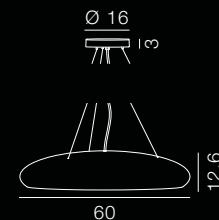

RedLabel

SERGE & ROBERT CORNELISSEN / 2013

Red Label boils down to the essential the archetype of the pendant lamp from hemispherical shape turning it to a compact body with pure and fluid lines, designed with extreme care and paying attention to details.

Pendant lamp shade in spun aluminum, powder lacquered, technopolymer thermo extensible diffuser. Dimmable version available.

Red Label riduce all'essenziale l'archetipo della lampada a sospensione di forma emisferica trasformandolo in un corpo compatto dalle linee pure e fluide, caratterizzato da estrema attenzione e cura dei dettagli.

Lampada a sospensione con struttura in alluminio tornito in lastra verniciato a polvere e diffusore in tecnopolimero termo estensibile. Disponibile anche nella versione dimmerabile.

Red Label reduziert auf das Essenzielle das Archetyp einer Hängeleuchte in Halbkugelform und transformiert es in einem kompakten Körper mit puristischen, flüssigen Linien, charakterisiert von einer extremen Vorsicht und Pflege zum Detail.

Hängeleuchte mit Aluminiumstruktur, Pulverlackiert in Technopolymer. Auch in dimmbarer Version erhältlich.

Red Label réduit à l'essentiel l'archétype de la lampe à suspension à forme hémisphérique en le transformant dans un corps compact des lignes pures et fluides, caractérisé par une extrême attention et soin des détails.

Lampe à suspension avec structure en aluminium tourné en plaque verni à poudre et diffuseur en technopolymère thermo extensible. Disponible aussi dans la version dimmable.

Red Label reduce al esencial el arquetipo de la lámpara colgante de forma hemisférica trasformandolo en un cuerpo compacto de líneas puras y fluidas, caracterizadas de extrema atención y cura por los detalles.