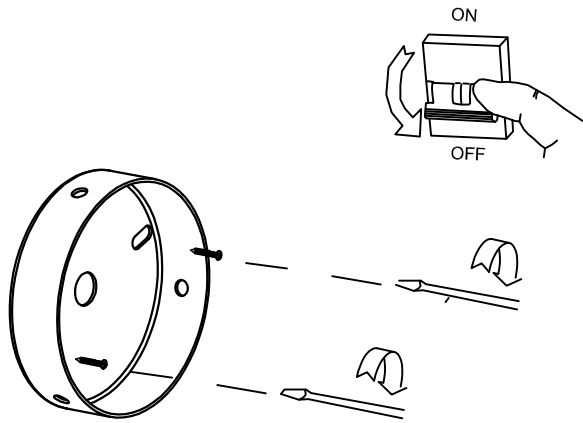

The photograph may not match the reference exactly. Please read the product description to identify the finish.

TECHNICAL CHARACTERISTICS

Type:	Wall fixture
IP Protection degrees:	IP20
Lampholder:	1 x E27
Power (W):	E27 MAX 60W
Total power consumption (W):	60
Voltage / Frequency:	220-240V/50-60Hz
Warranty (Years):	2
Units per box:	4
Net Weight (Kg):	0.55
EAN:	8435071400817,00

MATERIALS / FINISHES

Structure material: Steel

Structure finish: Nickel Matt

Diffuser material: Fabric shade

Diffuser finish: White

Download photometric file .ldt /.ies

Luminaria		Ensayo		Lámpara	
Código	237-NM	Código	237-NM	Código	CLAS A CL 60
Nombre	Aplique DENVER 60W E27 tela	Nombre	Aplique DENVER 60W incan E27	Número	1
Familia	- LEDS-C4	Fecha	26-03-2010	Posición	Universal
Eficiencia	79.25%	Sist. de Coordin.	C-G	Flujo Total	710.00 lm
Valor Máximo	97.07 cd	Posición	C=45.00 G=145.00	Bisimétrico	

140mm x 140mm

Semiplanos C

180.0 ——— 0.0
 270.0 ——— 90.0

FIXATION SYSTEM

1

2

3

4