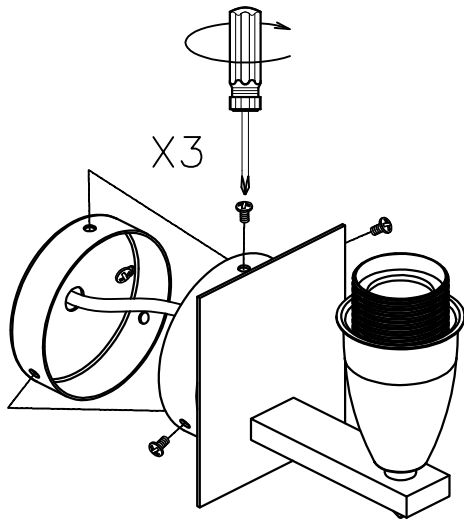

The photograph may not match the reference exactly. Please read the product description to identify the finish.

TECHNICAL CHARACTERISTICS

Type:	Wall fixture
IP Protection degrees:	IP20
Lampholder:	1 x E27
Power (W):	E27 MAX 60W
Total power consumption (W):	60
Voltage / Frequency:	220-240V/50-60Hz
Warranty (Years):	2
Units per box:	4
Net Weight (Kg):	0.55
EAN:	8435071400817,00

MATERIALS / FINISHES

Structure material: Steel

Structure finish: Nickel Matt

Diffuser material: Fabric shade

Diffuser finish: White

Download photometric file .ldt /.ies

Luminaria		Ensayo		Lámpara	
Código	237-NM	Código	237-NM	Código	CLAS A CL 60
Nombre	Aplique DENVER 60W E27 tela	Nombre	Aplique DENVER 60W incan E27	Número	1
Familia	- LEDS-C4	Fecha	26-03-2010	Posición	Universal
Eficiencia	79.25%	Sist. de Coordin.	C-G	Flujo Total	710.00 lm
Valor Máximo	97.07 cd	Posición	C=45.00 G=145.00	Bisimétrico	

140mm x 140mm

Semiplanos C

180.0 ——— 0.0
 270.0 ——— 90.0

FIXATION SYSTEM

1

2

3

4