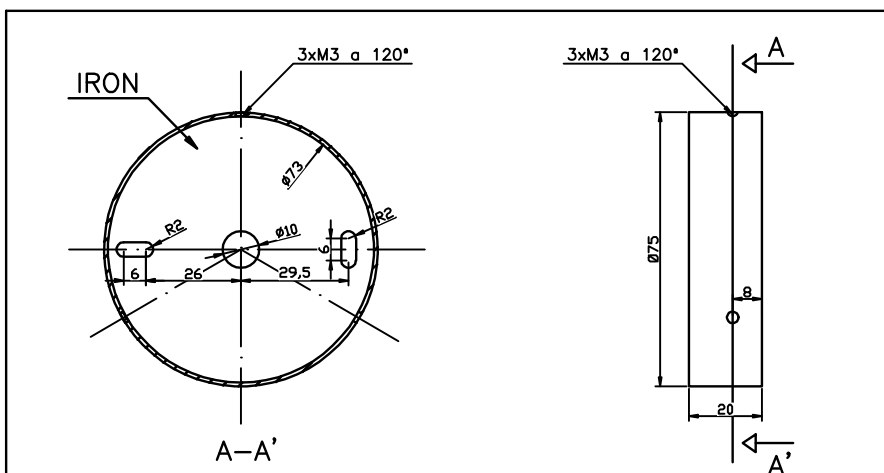

The photograph may not match the reference exactly. Please read the product description to identify the finish.

TECHNICAL CHARACTERISTICS

Type:	Wall fixture
IP Protection degrees:	IP20
Lampholder:	1 x E27
Power (W):	E27 MAX 60W
Total power consumption (W):	60
Voltage / Frequency:	220-240V/50-60Hz
Warranty (Years):	2
Units per box:	4
Net Weight (Kg):	0.55
EAN:	8435071400817,00

MATERIALS / FINISHES

Structure material: Steel

Structure finish: Nickel Matt

Diffuser material: Fabric shade

Diffuser finish: White

Download photometric file .ldt /.ies

Luminaria		Ensayo		Lámpara	
Código	237-NM	Código	237-NM	Código	CLAS A CL 60
Nombre	Aplique DENVER 60W E27 tela	Nombre	Aplique DENVER 60W incan E27	Número	1
Familia	- LEDS-C4	Fecha	26-03-2010	Posición	Universal
Eficiencia	79.25%	Sist. de Coordin.	C-G	Flujo Total	710.00 lm
Valor Máximo	97.07 cd	Posición	C=45.00 G=145.00	Bisimétrico	

140mm x 140mm

Semiplanos C

180.0 ——— 0.0
 270.0 ——— 90.0

FIXATION SYSTEM

1

2

3

4