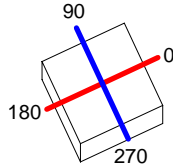

MATERIALS / FINISHES

Structure material: Steel

Structure finish: Nickel Matt

Diffuser material: Fabric shade

Diffuser finish: White

Download photometric file .ldt /.ies

Luminaria		Ensayo		Lámpara	
Código	237-NM	Código	237-NM	Código	CLAS A CL 60
Nombre	Aplique DENVER 60W E27 tela	Nombre	Aplique DENVER 60W incan E27	Número	1
Familia	- LEDS-C4	Fecha	26-03-2010	Posición	Universal
Eficiencia	79.25%	Sist. de Coordin.	C-G	Flujo Total	710.00 lm
Valor Máximo	97.07 cd	Posición	C=45.00 G=145.00	Bisimétrico	

140mm x 140mm

Semiplanos C

180.0 ——— 0.0
 270.0 ——— 90.0

FIXATION SYSTEM

1

2

3

4