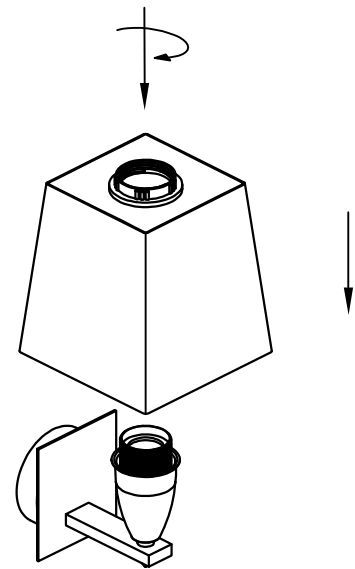

The photograph may not match the reference exactly. Please read the product description to identify the finish.

TECHNICAL CHARACTERISTICS

Type:	Wall fixture
IP Protection degrees:	IP20
Lampholder:	1 x E27
Power (W):	E27 MAX 60W
Total power consumption (W):	60
Voltage / Frequency:	220-240V/50-60Hz
Warranty (Years):	2
Units per box:	4
Net Weight (Kg):	0.55
EAN:	8435071400817,00

MATERIALS / FINISHES

Structure material: Steel

Structure finish: Nickel Matt

Diffuser material: Fabric shade

Diffuser finish: White

Download photometric file .ldt /.ies

Luminaria		Ensayo		Lámpara	
Código	237-NM	Código	237-NM	Código	CLAS A CL 60
Nombre	Aplique DENVER 60W E27 tela	Nombre	Aplique DENVER 60W incan E27	Número	1
Familia	- LEDS-C4	Fecha	26-03-2010	Posición	Universal
Eficiencia	79.25%	Sist. de Coordin.	C-G	Flujo Total	710.00 lm
Valor Máximo	97.07 cd	Posición	C=45.00 G=145.00	Bisimétrico	

140mm x 140mm

Semiplanos C

180.0 ——— 0.0
 270.0 ——— 90.0

FIXATION SYSTEM

1

2

3

4