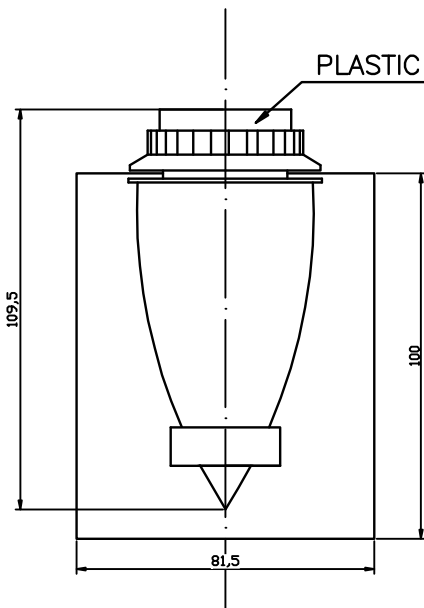

The photograph may not match the reference exactly. Please read the product description to identify the finish.

TECHNICAL CHARACTERISTICS

Type:	Wall fixture
IP Protection degrees:	IP20
Lampholder:	1 x E27
Power (W):	E27 MAX 60W
Total power consumption (W):	60
Voltage / Frequency:	220-240V/50-60Hz
Warranty (Years):	2
Units per box:	4
Net Weight (Kg):	0.55
EAN:	8435071400817,00

MATERIALS / FINISHES

Structure material: Steel

Structure finish: Nickel Matt

Diffuser material: Fabric shade

Diffuser finish: White

Download photometric file .ldt /.ies

Luminaria		Ensayo		Lámpara	
Código	237-NM	Código	237-NM	Código	CLAS A CL 60
Nombre	Aplique DENVER 60W E27 tela	Nombre	Aplique DENVER 60W incan E27	Número	1
Familia	- LEDS-C4	Fecha	26-03-2010	Posición	Universal
Eficiencia	79.25%	Sist. de Coordin.	C-G	Flujo Total	710.00 lm
Valor Máximo	97.07 cd	Posición	C=45.00 G=145.00	Bisimétrico	

140mm x 140mm

Semiplanos C

180.0 ——— 0.0
 270.0 ——— 90.0

FIXATION SYSTEM

1

2

3

4