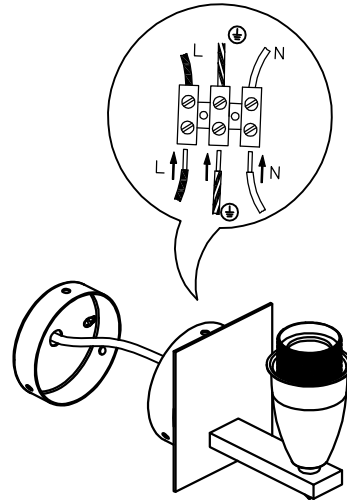

The photograph may not match the reference exactly. Please read the product description to identify the finish.

TECHNICAL CHARACTERISTICS

Type:	Wall fixture
IP Protection degrees:	IP20
Lampholder:	1 x E27
Power (W):	E27 MAX 60W
Total power consumption (W):	60
Voltage / Frequency:	220-240V/50-60Hz
Warranty (Years):	2
Units per box:	4
Net Weight (Kg):	0.55
EAN:	8435071400817,00

MATERIALS / FINISHES

Structure material: Steel

Structure finish: Nickel Matt

Diffuser material: Fabric shade

Diffuser finish: White

Download photometric file .ldt /.ies

Luminaria		Ensayo		Lámpara	
Código	237-NM	Código	237-NM	Código	CLAS A CL 60
Nombre	Aplique DENVER 60W E27 tela	Nombre	Aplique DENVER 60W incan E27	Número	1
Familia	- LEDS-C4	Fecha	26-03-2010	Posición	Universal
Eficiencia	79.25%	Sist. de Coordin.	C-G	Flujo Total	710.00 lm
Valor Máximo	97.07 cd	Posición	C=45.00 G=145.00	Bisimétrico	

140mm x 140mm

Semiplanos C

180.0 ——— 0.0
 270.0 ——— 90.0

FIXATION SYSTEM

1

2

3

4