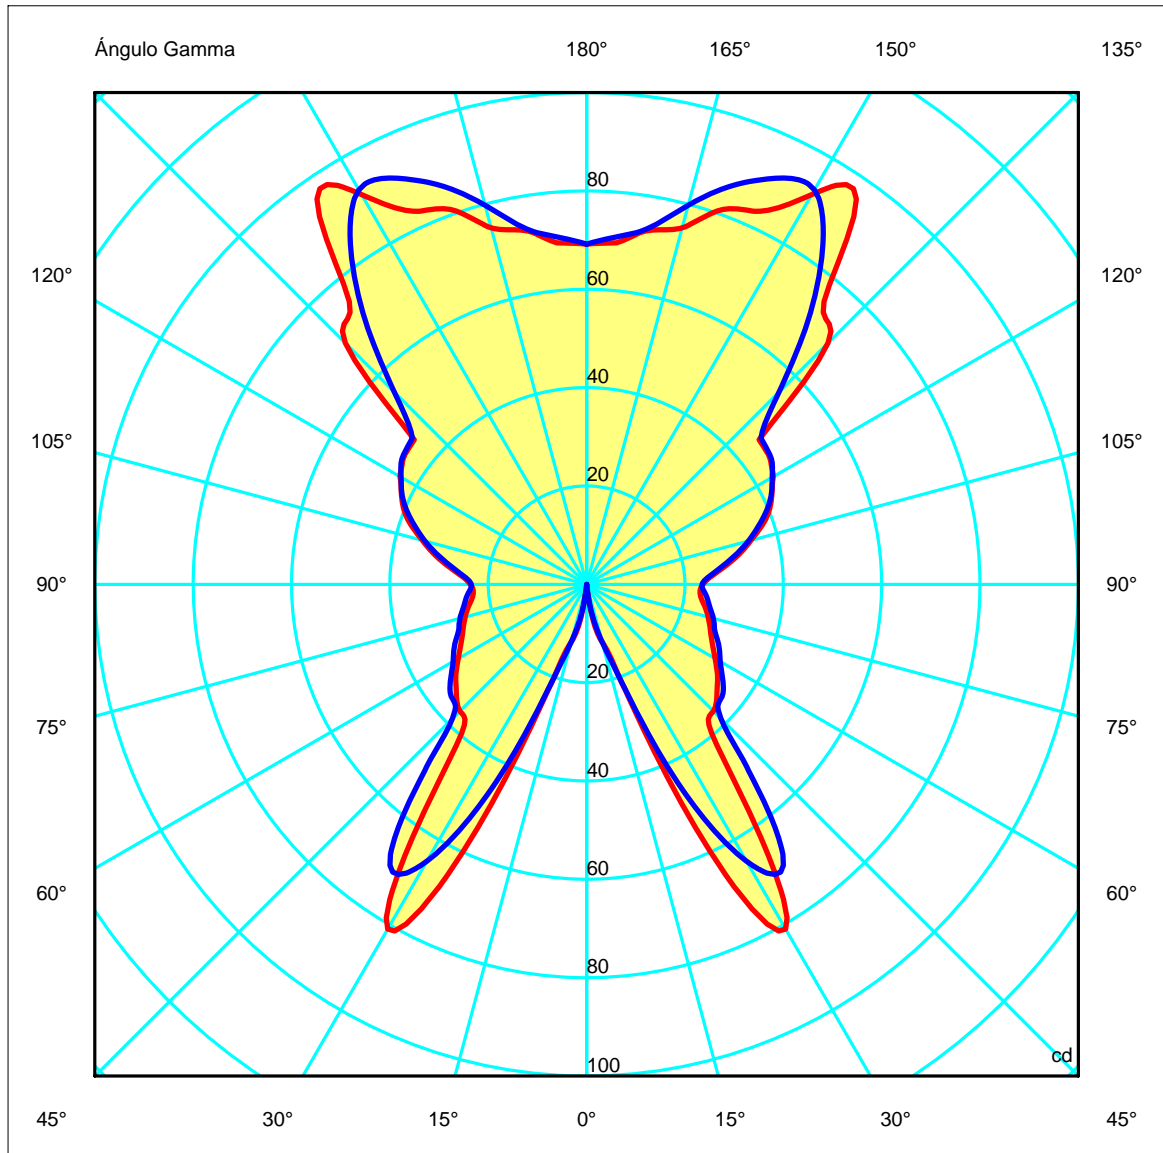

The photograph may not match the reference exactly. Please read the product description to identify the finish.

TECHNICAL CHARACTERISTICS

Type:	Wall fixture
IP Protection degrees:	IP20
Lampholder:	1 x E27
Power (W):	E27 MAX 60W
Total power consumption (W):	60
Voltage / Frequency:	220-240V/50-60Hz
Warranty (Years):	2
Units per box:	4
Net Weight (Kg):	0.55
EAN:	8435071400817,00

MATERIALS / FINISHES

Structure material: Steel

Structure finish: Nickel Matt

Diffuser material: Fabric shade

Diffuser finish: White

Download photometric file .ldt /.ies

Luminaria		Ensayo		Lámpara	
Código	237-NM	Código	237-NM	Código	CLAS A CL 60
Nombre	Aplique DENVER 60W E27 tela	Nombre	Aplique DENVER 60W incan E27	Número	1
Familia	- LEDS-C4	Fecha	26-03-2010	Posición	Universal
Eficiencia	79.25%	Sist. de Coordin.	C-G	Flujo Total	710.00 lm
Valor Máximo	97.07 cd	Posición	C=45.00 G=145.00	Bisimétrico	

140mm x 140mm

Semiplanos C

180.0 ——— 0.0
 270.0 ——— 90.0

FIXATION SYSTEM

1

2

3

4