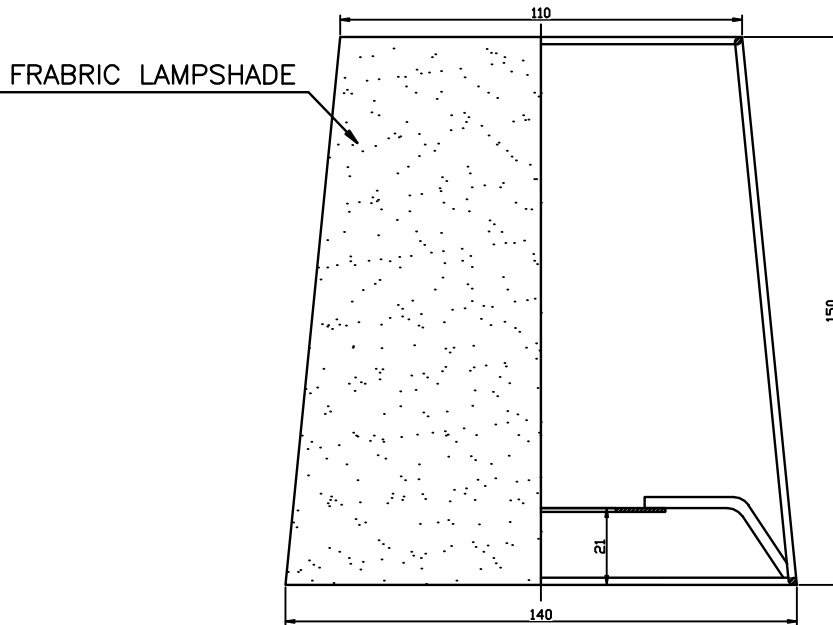

The photograph may not match the reference exactly. Please read the product description to identify the finish.

TECHNICAL CHARACTERISTICS

Type:	Wall fixture
IP Protection degrees:	IP20
Lampholder:	1 x E27
Power (W):	E27 MAX 60W
Total power consumption (W):	60
Voltage / Frequency:	220-240V/50-60Hz
Warranty (Years):	2
Units per box:	4
Net Weight (Kg):	0.55
EAN:	8435071400817,00

MATERIALS / FINISHES

Structure material: Steel

Structure finish: Nickel Matt

Diffuser material: Fabric shade

Diffuser finish: White

Download photometric file .ldt /.ies

Luminaria		Ensayo		Lámpara	
Código	237-NM	Código	237-NM	Código	CLAS A CL 60
Nombre	Aplique DENVER 60W E27 tela	Nombre	Aplique DENVER 60W incan E27	Número	1
Familia	- LEDS-C4	Fecha	26-03-2010	Posición	Universal
Eficiencia	79.25%	Sist. de Coordin.	C-G	Flujo Total	710.00 lm
Valor Máximo	97.07 cd	Posición	C=45.00 G=145.00	Bisimétrico	

140mm x 140mm

Semiplanos C

180.0 ——— 0.0
 270.0 ——— 90.0

FIXATION SYSTEM

1

2

3

4