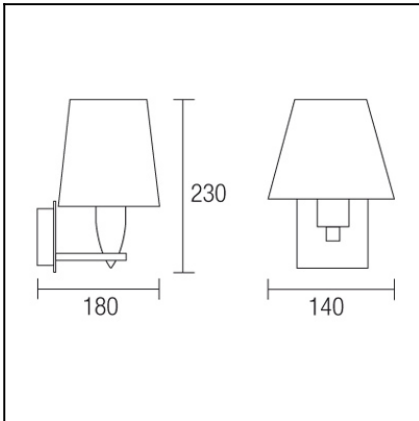

The photograph may not match the reference exactly. Please read the product description to identify the finish.

TECHNICAL CHARACTERISTICS

Type:	Wall fixture
IP Protection degrees:	IP20
Lampholder:	1 x E27
Power (W):	E27 MAX 60W
Total power consumption (W):	60
Voltage / Frequency:	220-240V/50-60Hz
Warranty (Years):	2
Units per box:	4
Net Weight (Kg):	0.55
EAN:	8435071400817,00

MATERIALS / FINISHES

Structure material: Steel

Structure finish: Nickel Matt

Diffuser material: Fabric shade

Diffuser finish: White

Download photometric file .ldt /.ies

Luminaria		Ensayo		Lámpara	
Código	237-NM	Código	237-NM	Código	CLAS A CL 60
Nombre	Aplique DENVER 60W E27 tela	Nombre	Aplique DENVER 60W incan E27	Número	1
Familia	- LEDS-C4	Fecha	26-03-2010	Posición	Universal
Eficiencia	79.25%	Sist. de Coordin.	C-G	Flujo Total	710.00 lm
Valor Máximo	97.07 cd	Posición	C=45.00 G=145.00	Bisimétrico	

140mm x 140mm

Semiplanos C

180.0 ——— 0.0
 270.0 ——— 90.0

FIXATION SYSTEM

1

2

3

4