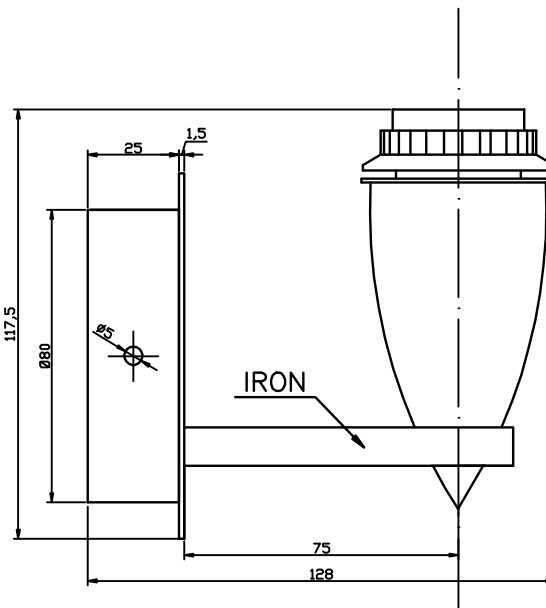

The photograph may not match the reference exactly. Please read the product description to identify the finish.

TECHNICAL CHARACTERISTICS

Type:	Wall fixture
IP Protection degrees:	IP20
Lampholder:	1 x E27
Power (W):	E27 MAX 60W
Total power consumption (W):	60
Voltage / Frequency:	220-240V/50-60Hz
Warranty (Years):	2
Units per box:	4
Net Weight (Kg):	0.55
EAN:	8435071400817,00

MATERIALS / FINISHES

Structure material: Steel

Structure finish: Nickel Matt

Diffuser material: Fabric shade

Diffuser finish: White

Download photometric file .ldt /.ies

Luminaria		Ensayo		Lámpara	
Código	237-NM	Código	237-NM	Código	CLAS A CL 60
Nombre	Aplique DENVER 60W E27 tela	Nombre	Aplique DENVER 60W incan E27	Número	1
Familia	- LEDS-C4	Fecha	26-03-2010	Posición	Universal
Eficiencia	79.25%	Sist. de Coordin.	C-G	Flujo Total	710.00 lm
Valor Máximo	97.07 cd	Posición	C=45.00 G=145.00	Bisimétrico	

140mm x 140mm

Semiplanos C

180.0 ——— 0.0
 270.0 ——— 90.0

FIXATION SYSTEM

1

2

3

4