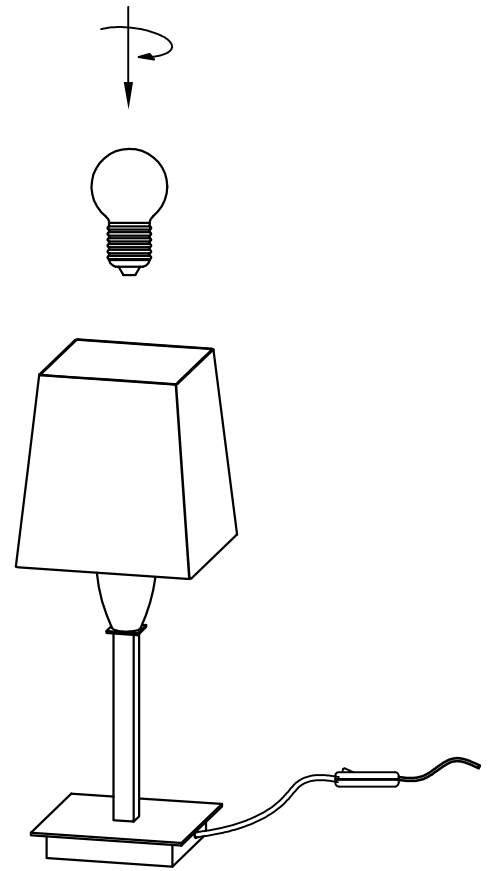

The photograph may not match the reference exactly. Please read the product description to identify the finish.

Download photometric file .ldt /.ies

TECHNICAL CHARACTERISTICS

Type:	Table lamp
IP Protection degrees:	IP20
Lampholder:	1 x E27
Power (W):	E27 MAX 60W
Total power consumption (W):	60
Voltage / Frequency:	220-240V/50-60Hz
Warranty (Years):	2
Units per box:	2
Net Weight (Kg):	0.9
EAN:	8435071400831,00

MATERIALS / FINISHES

Structure material: Steel

Diffuser material: Fabric shade

Structure finish: Nickel Matt

Diffuser finish: White

Luminaria		Ensayo		Lámpara	
Código	239-NM	Código	239-NM	Código	CLAS A CL 60
Nombre	Sobremesa DENVER 60W E27 tela	Nombre	Sobremesa DENVER 60W incan E27	Número	1
Familia	- LEDS-C4	Fecha	26-03-2010	Posición	Universal
Eficiencia	79.25%	Sist. de Coordin.	C-G	Flujo Total	710.00 lm
Valor Máximo	97.07 cd	Posición	C=45.00 G=145.00	Bisimétrico	

140mm x 140mm

Semiplanos C

180.0 ——— 0.0
 270.0 ——— 90.0

1

2

3