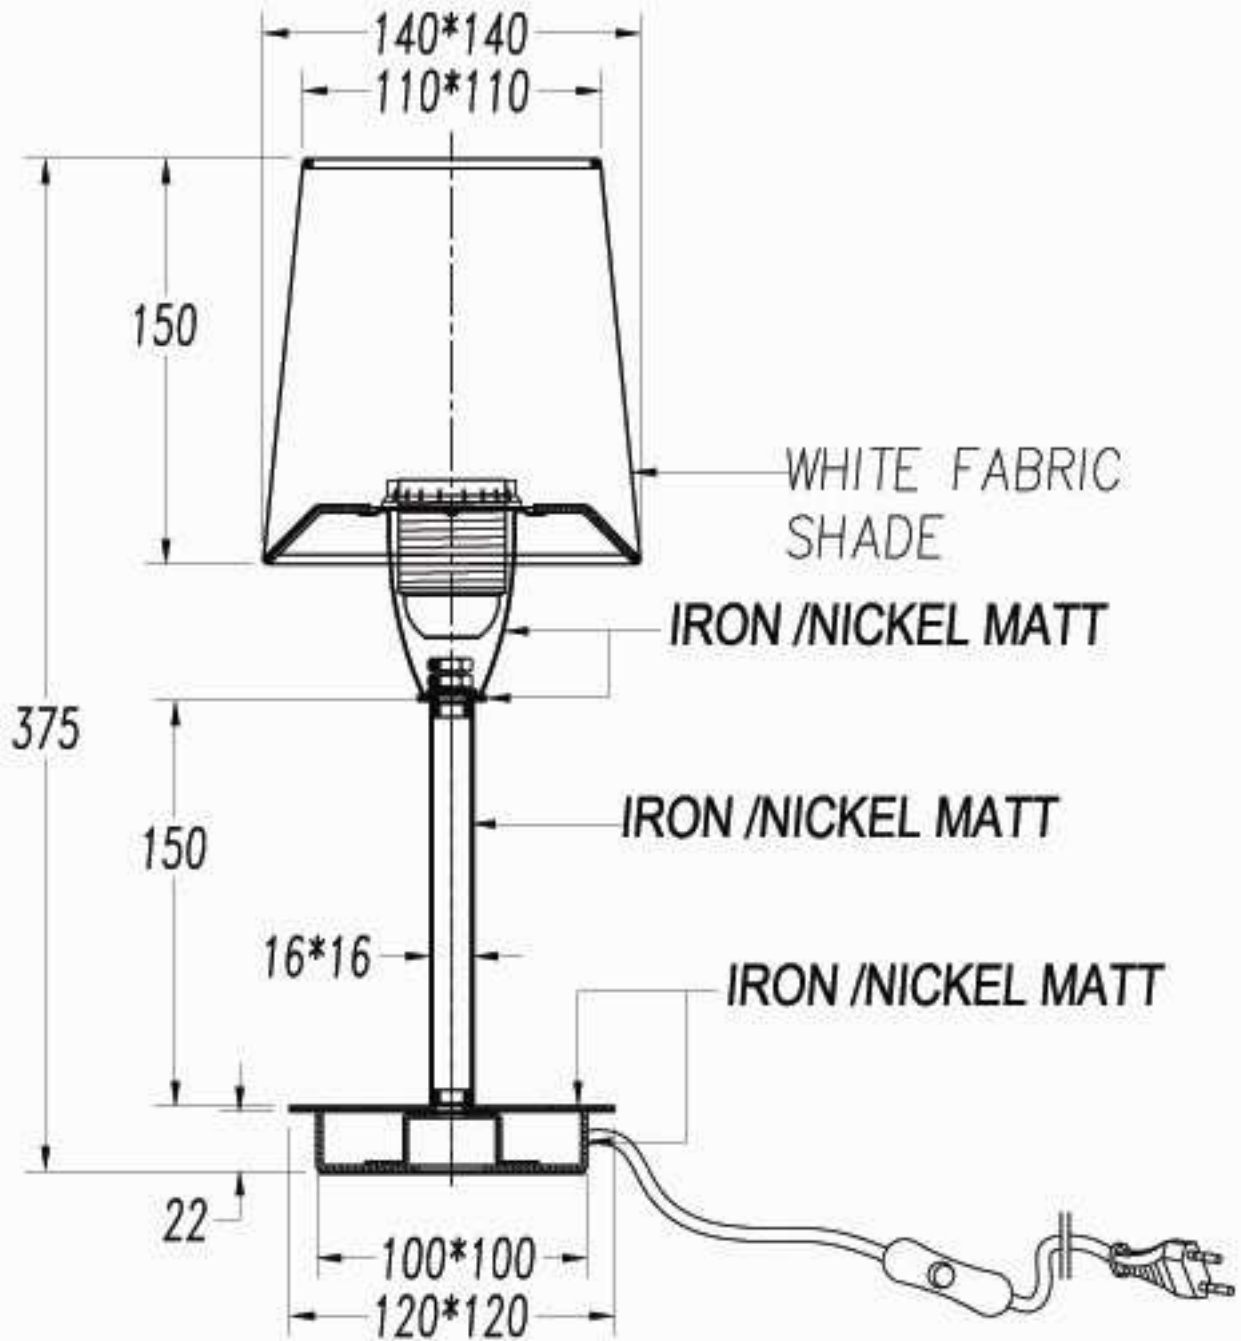

The photograph may not match the reference exactly. Please read the product description to identify the finish.

Download photometric file .ldt /.ies

TECHNICAL CHARACTERISTICS

Type:	Table lamp
IP Protection degrees:	IP20
Lampholder:	1 x E27
Power (W):	E27 MAX 60W
Total power consumption (W):	60
Voltage / Frequency:	220-240V/50-60Hz
Warranty (Years):	2
Units per box:	2
Net Weight (Kg):	0.9
EAN:	8435071400831,00

MATERIALS / FINISHES

Structure material: Steel

Diffuser material: Fabric shade

Structure finish: Nickel Matt

Diffuser finish: White

Luminaria		Ensayo		Lámpara	
Código	239-NM	Código	239-NM	Código	CLAS A CL 60
Nombre	Sobremesa DENVER 60W E27 tela	Nombre	Sobremesa DENVER 60W incan E27	Número	1
Familia	- LEDS-C4	Fecha	26-03-2010	Posición	Universal
Eficiencia	79.25%	Sist. de Coordin.	C-G	Flujo Total	710.00 lm
Valor Máximo	97.07 cd	Posición	C=45.00 G=145.00	Bisimétrico	

140mm x 140mm

Semiplanos C

180.0 ——— 0.0
 270.0 ——— 90.0

1

2

3