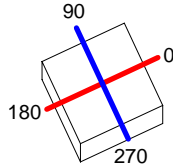

The photograph may not match the reference exactly. Please read the product description to identify the finish.

Download photometric file .ldt /.ies

TECHNICAL CHARACTERISTICS

Type:	Table lamp
IP Protection degrees:	IP20
Lampholder:	1 x E27
Power (W):	E27 MAX 60W
Total power consumption (W):	60
Voltage / Frequency:	220-240V/50-60Hz
Warranty (Years):	2
Units per box:	2
Net Weight (Kg):	0.9
EAN:	8435071400831,00

MATERIALS / FINISHES

Structure material: Steel

Diffuser material: Fabric shade

Structure finish: Nickel Matt

Diffuser finish: White

Luminaria		Ensayo		Lámpara	
Código	239-NM	Código	239-NM	Código	CLAS A CL 60
Nombre	Sobremesa DENVER 60W E27 tela	Nombre	Sobremesa DENVER 60W incan E27	Número	1
Familia	- LEDS-C4	Fecha	26-03-2010	Posición	Universal
Eficiencia	79.25%	Sist. de Coordin.	C-G	Flujo Total	710.00 lm
Valor Máximo	97.07 cd	Posición	C=45.00 G=145.00	Bisimétrico	

140mm x 140mm

Semiplanos C

180.0 ——— 0.0
 270.0 ——— 90.0

1

2

3