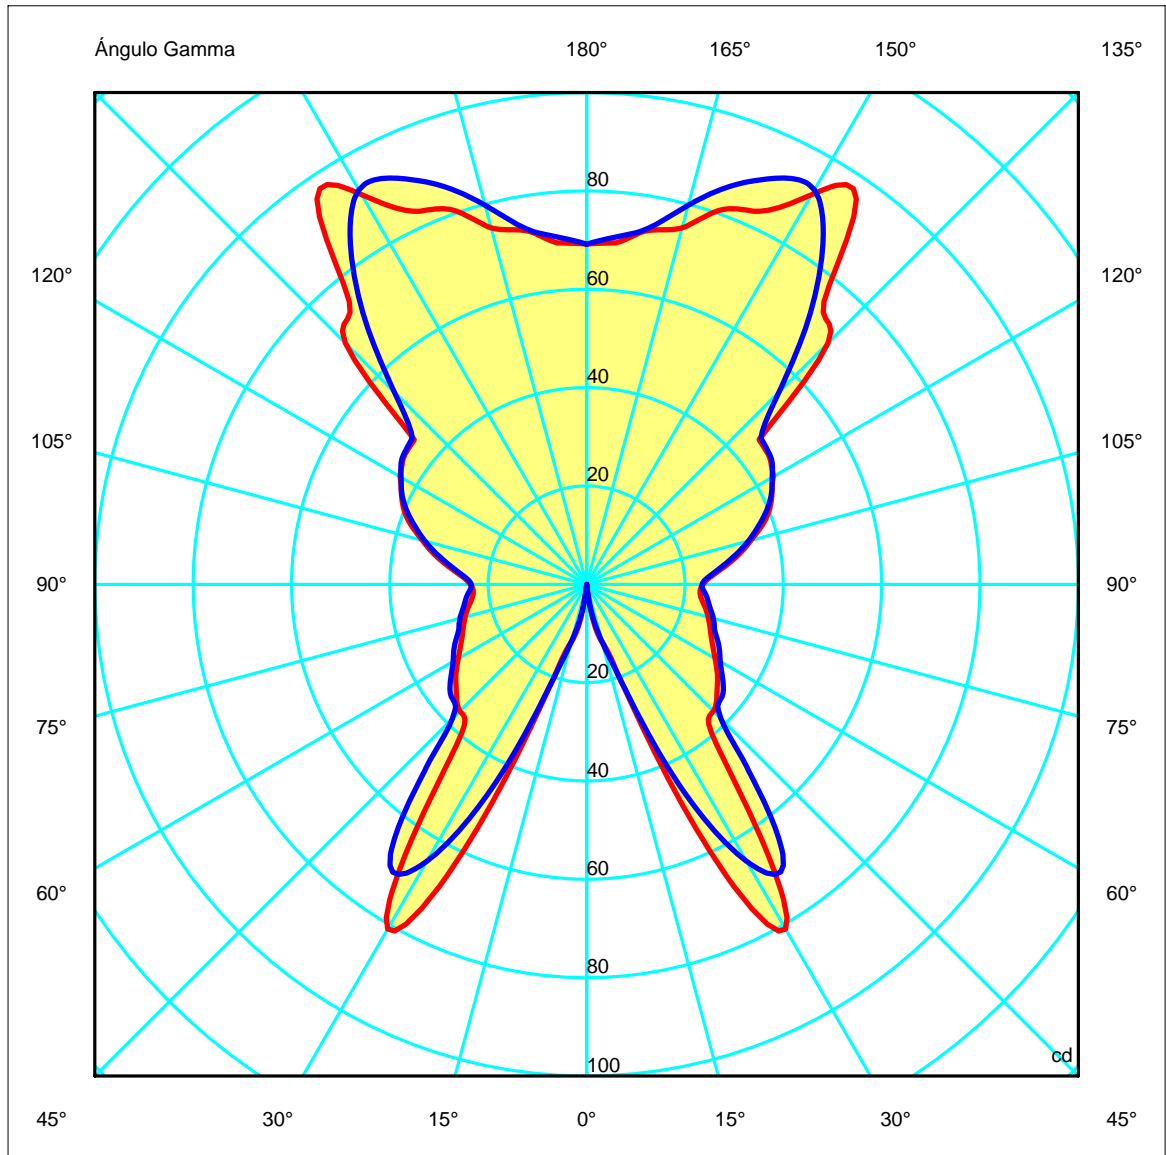

The photograph may not match the reference exactly. Please read the product description to identify the finish.

Download photometric file .ldt /.ies

TECHNICAL CHARACTERISTICS

Type:	Table lamp
IP Protection degrees:	IP20
Lampholder:	1 x E27
Power (W):	E27 MAX 60W
Total power consumption (W):	60
Voltage / Frequency:	220-240V/50-60Hz
Warranty (Years):	2
Units per box:	2
Net Weight (Kg):	0.9
EAN:	8435071400831,00

MATERIALS / FINISHES

Structure material: Steel

Diffuser material: Fabric shade

Structure finish: Nickel Matt

Diffuser finish: White

Luminaria		Ensayo		Lámpara	
Código	239-NM	Código	239-NM	Código	CLAS A CL 60
Nombre	Sobremesa DENVER 60W E27 tela	Nombre	Sobremesa DENVER 60W incan E27	Número	1
Familia	- LEDS-C4	Fecha	26-03-2010	Posición	Universal
Eficiencia	79.25%	Sist. de Coordin.	C-G	Flujo Total	710.00 lm
Valor Máximo	97.07 cd	Posición	C=45.00 G=145.00	Bisimétrico	

140mm x 140mm

Semiplanos C

180.0 ——— 0.0
 270.0 ——— 90.0

1

2

3