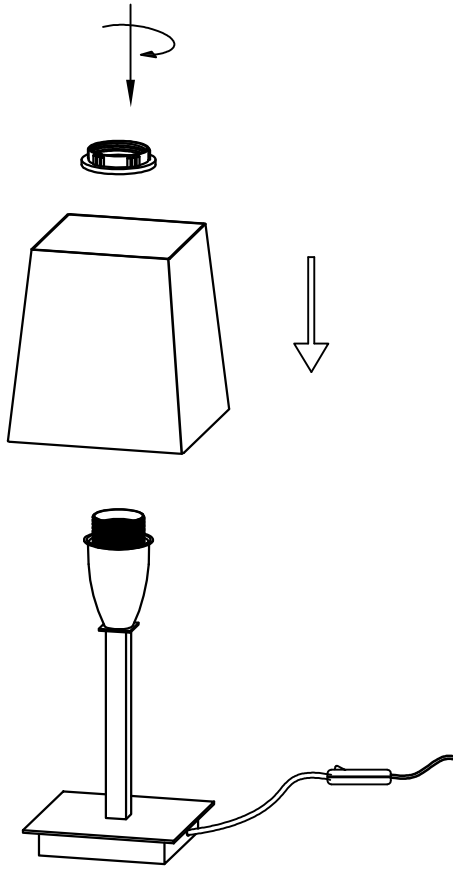

The photograph may not match the reference exactly. Please read the product description to identify the finish.

Download photometric file .ldt /.ies

TECHNICAL CHARACTERISTICS

Type:	Table lamp
IP Protection degrees:	IP20
Lampholder:	1 x E27
Power (W):	E27 MAX 60W
Total power consumption (W):	60
Voltage / Frequency:	220-240V/50-60Hz
Warranty (Years):	2
Units per box:	2
Net Weight (Kg):	0.9
EAN:	8435071400831,00

MATERIALS / FINISHES

Structure material: Steel

Diffuser material: Fabric shade

Structure finish: Nickel Matt

Diffuser finish: White

Luminaria		Ensayo		Lámpara	
Código	239-NM	Código	239-NM	Código	CLAS A CL 60
Nombre	Sobremesa DENVER 60W E27 tela	Nombre	Sobremesa DENVER 60W incan E27	Número	1
Familia	- LEDS-C4	Fecha	26-03-2010	Posición	Universal
Eficiencia	79.25%	Sist. de Coordin.	C-G	Flujo Total	710.00 lm
Valor Máximo	97.07 cd	Posición	C=45.00 G=145.00	Bisimétrico	

140mm x 140mm

Semiplanos C

180.0 ——— 0.0
 270.0 ——— 90.0

1

2

3