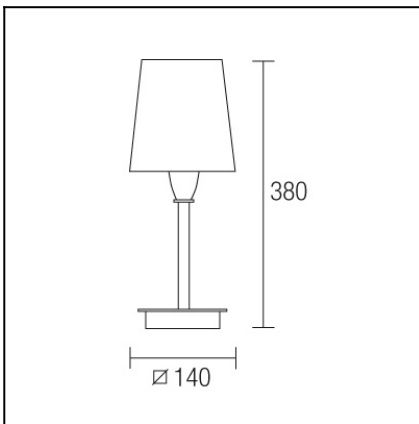

The photograph may not match the reference exactly. Please read the product description to identify the finish.

Download photometric file .ldt /.ies

TECHNICAL CHARACTERISTICS

Type:	Table lamp
IP Protection degrees:	IP20
Lampholder:	1 x E27
Power (W):	E27 MAX 60W
Total power consumption (W):	60
Voltage / Frequency:	220-240V/50-60Hz
Warranty (Years):	2
Units per box:	2
Net Weight (Kg):	0.9
EAN:	8435071400831,00

MATERIALS / FINISHES

Structure material: Steel

Diffuser material: Fabric shade

Structure finish: Nickel Matt

Diffuser finish: White

Luminaria		Ensayo		Lámpara	
Código	239-NM	Código	239-NM	Código	CLAS A CL 60
Nombre	Sobremesa DENVER 60W E27 tela	Nombre	Sobremesa DENVER 60W incan E27	Número	1
Familia	- LEDS-C4	Fecha	26-03-2010	Posición	Universal
Eficiencia	79.25%	Sist. de Coordin.	C-G	Flujo Total	710.00 lm
Valor Máximo	97.07 cd	Posición	C=45.00 G=145.00	Bisimétrico	

140mm x 140mm

Semiplanos C

180.0 ——— 0.0
 270.0 ——— 90.0

1

2

3