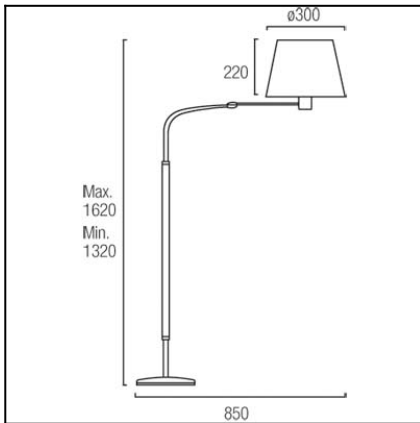

Design by Benedito Design

The photograph may not match the reference exactly. Please read the product description to identify the finish.

Download photometric file .ldt / .ies

TECHNICAL CHARACTERISTICS

Type:	Floor lamp
IP Protection degrees:	IP20
Lampholder:	1 x E27
Power (W):	E27 MAX 100W
Voltage / Frequency:	220-240V/50-60Hz
Warranty (Years):	2
Units per box:	1
Net Weight (Kg):	9.145
EAN:	8435111048870,00

MATERIALS / FINISHES

Structure material: Steel

Diffuser material: Fabric shade

Structure finish: Satin nickel

Diffuser finish: Grey

Luminaria		Ensayo		Lámpara	
Código	25-0381-81-AJ	Código	25-0381-81-AJ	Código	CLAS A CL 100
Nombre	Pie SUITE 100W E27 halog. tela	Nombre	Pie SUITE 100W E27 Inc. + tela	Número	1
Familia	- LEDS-C4	Fecha	23-09-2010	Posición	Universal
Eficiencia	79.22%	Sist. de Coorden.	C-G	Flujo Total	1360.00 lm
Valor Máximo	220.65 cd	Posición	C=30.00 G=45.00		Asimétrico

Diam=300mm

Semiplanos C

180.0 ——— 0.0
270.0 ——— 90.0