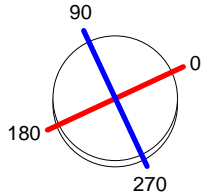

Design by Benedito Design

The photograph may not match the reference exactly. Please read the product description to identify the finish.

Download photometric file .ldt / .ies

TECHNICAL CHARACTERISTICS

Type:	Floor lamp
IP Protection degrees:	IP20
Lampholder:	1 x E27
Power (W):	E27 MAX 100W
Voltage / Frequency:	220-240V/50-60Hz
Warranty (Years):	2
Units per box:	1
Net Weight (Kg):	9.145
EAN:	8435111048870,00

MATERIALS / FINISHES

Structure material: Steel

Diffuser material: Fabric shade

Structure finish: Satin nickel

Diffuser finish: Grey

Luminaria		Ensayo		Lámpara	
Código	25-0381-81-AJ	Código	25-0381-81-AJ	Código	CLAS A CL 100
Nombre	Pie SUITE 100W E27 halog. tela	Nombre	Pie SUITE 100W E27 Inc. + tela	Número	1
Familia	- LEDS-C4	Fecha	23-09-2010	Posición	Universal
Eficiencia	79.22%	Sist. de Coorden.	C-G	Flujo Total	1360.00 lm
Valor Máximo	220.65 cd	Posición	C=30.00 G=45.00		Asimétrico

Diam=300mm

Semiplanos C

180.0 ——— 0.0
270.0 ——— 90.0