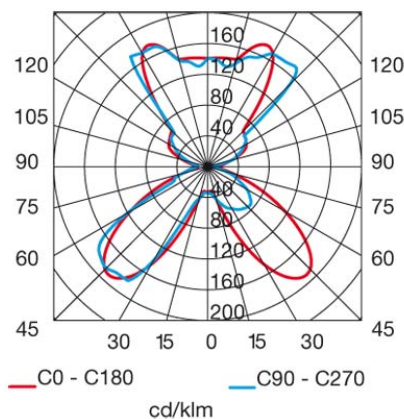

Design by Benedito Design

The photograph may not match the reference exactly. Please read the product description to identify the finish.

Download photometric file .ldt / .ies

TECHNICAL CHARACTERISTICS

Type:	Floor lamp
IP Protection degrees:	IP20
Lampholder:	1 x E27
Power (W):	E27 MAX 100W
Voltage / Frequency:	220-240V/50-60Hz
Warranty (Years):	2
Units per box:	1
Net Weight (Kg):	9.145
EAN:	8435111048870,00

MATERIALS / FINISHES

Structure material: Steel

Diffuser material: Fabric shade

Structure finish: Satin nickel

Diffuser finish: Grey

Luminaria		Ensayo		Lámpara	
Código	25-0381-81-AJ	Código	25-0381-81-AJ	Código	CLAS A CL 100
Nombre	Pie SUITE 100W E27 halog. tela	Nombre	Pie SUITE 100W E27 Inc. + tela	Número	1
Familia	- LEDS-C4	Fecha	23-09-2010	Posición	Universal
Eficiencia	79.22%	Sist. de Coorden.	C-G	Flujo Total	1360.00 lm
Valor Máximo	220.65 cd	Posición	C=30.00 G=45.00		Asimétrico

Diam=300mm

Semiplanos C

180.0 ——— 0.0
270.0 ——— 90.0