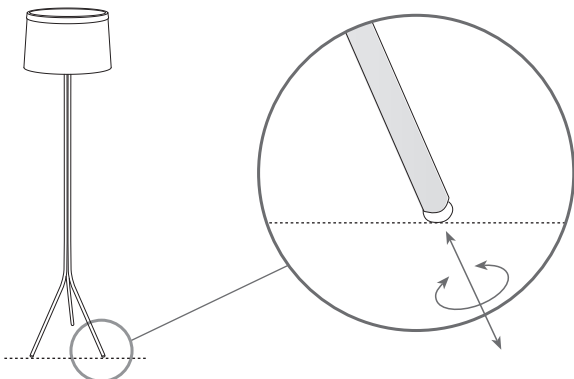

Design by Benedito Design

The photograph may not match the reference exactly. Please read the product description to identify the finish.

TECHNICAL CHARACTERISTICS

Type:	Floor lamp
IP Protection degrees:	IP20
Lampholder:	3 x G9 3 x E27
Power (W):	G9 MAX 40W E27 MAX 23W
Bulb included:	3 x G9 40W 3 x E27
Voltage / Frequency:	230V/50-60Hz
Warranty (Years):	2
Units per box:	1
Net Weight (Kg):	5.945
EAN:	8435111043523,00

MATERIALS / FINISHES

Structure material: Steel Satin aluminium	Diffuser material: Fabric shade
Structure finish: Chrome	Diffuser finish: Black

Download photometric file .ldt / .ies

Luminaria		Ensayo		Lámpara	
Código	25-2407-AG-05	Código	25-2407-AG-05	Código	PL ELECT pro23W/827
Nombre	Pie LEILA 3x23W+3x40W GP negra	NombrePie	LEILA 3x23W E27+ 3x40W G9	Número	6
Familia	- LEDS-C4	Fecha	27-09-2010	Posición	Universal
Eficiencia	38.78%	Sist. de Coorden.	C-G	Flujo Total	5880.00 lm
Valor Máximo	541.98 cd	Posición	C=30.00 G=20.00	Bisimétrico	

Diam=500mm

Semiplanos C

1

2

3

4

5

6