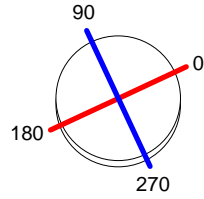

Design by Benedito Design

The photograph may not match the reference exactly. Please read the product description to identify the finish.

TECHNICAL CHARACTERISTICS

Type:	Floor lamp
IP Protection degrees:	IP20
Lampholder:	3 x G9 3 x E27
Power (W):	G9 MAX 40W E27 MAX 23W
Bulb included:	3 x G9 40W 3 x E27
Voltage / Frequency:	230V/50-60Hz
Warranty (Years):	2
Units per box:	1
Net Weight (Kg):	5.945
EAN:	8435111043523,00

MATERIALS / FINISHES

Structure material: Steel Satin aluminium	Diffuser material: Fabric shade
Structure finish: Chrome	Diffuser finish: Black

Download photometric file .ldt / .ies

Luminaria		Ensayo		Lámpara	
Código	25-2407-AG-05	Código	25-2407-AG-05	Código	PL ELECT pro23W/827
Nombre	Pie LEILA 3x23W+3x40W GP negra	NombrePie	LEILA 3x23W E27+ 3x40W G9	Número	6
Familia	- LEDS-C4	Fecha	27-09-2010	Posición	Universal
Eficiencia	38.78%	Sist. de Coorden.	C-G	Flujo Total	5880.00 lm
Valor Máximo	541.98 cd	Posición	C=30.00 G=20.00	Bisimétrico	

Diam=500mm

Semiplanos C

1

2

3

4

5

6