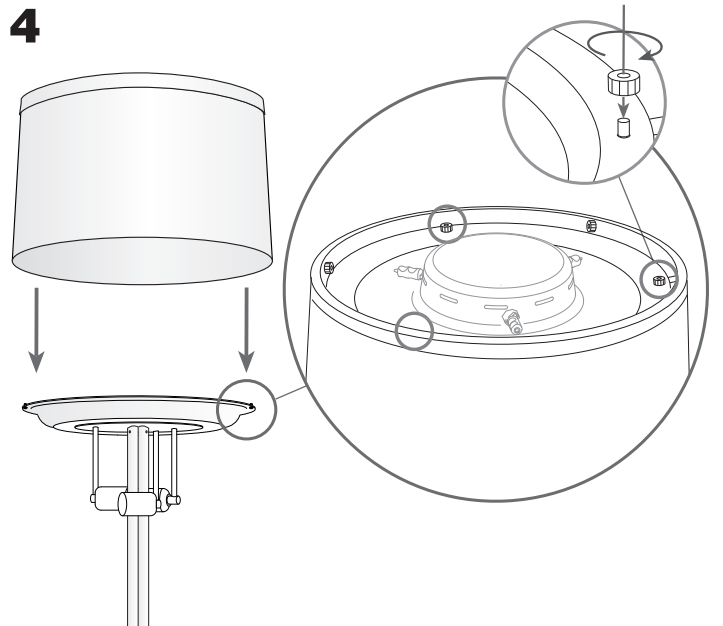

Design by Benedito Design

The photograph may not match the reference exactly. Please read the product description to identify the finish.

TECHNICAL CHARACTERISTICS

Type:	Floor lamp
IP Protection degrees:	IP20
Lampholder:	3 x G9 3 x E27
Power (W):	G9 MAX 40W E27 MAX 23W
Bulb included:	3 x G9 40W 3 x E27
Voltage / Frequency:	230V/50-60Hz
Warranty (Years):	2
Units per box:	1
Net Weight (Kg):	5.945
EAN:	8435111043523,00

MATERIALS / FINISHES

Structure material: Steel Satin aluminium	Diffuser material: Fabric shade
Structure finish: Chrome	Diffuser finish: Black

Download photometric file .ldt / .ies

Luminaria		Ensayo		Lámpara	
Código	25-2407-AG-05	Código	25-2407-AG-05	Código	PL ELECT pro23W/827
Nombre	Pie LEILA 3x23W+3x40W GP negra	NombrePie	LEILA 3x23W E27+ 3x40W G9	Número	6
Familia	- LEDS-C4	Fecha	27-09-2010	Posición	Universal
Eficiencia	38.78%	Sist. de Coorden.	C-G	Flujo Total	5880.00 lm
Valor Máximo	541.98 cd	Posición	C=30.00 G=20.00	Bisimétrico	

Diam=500mm

Semiplanos C

1

2

3

4

5

6