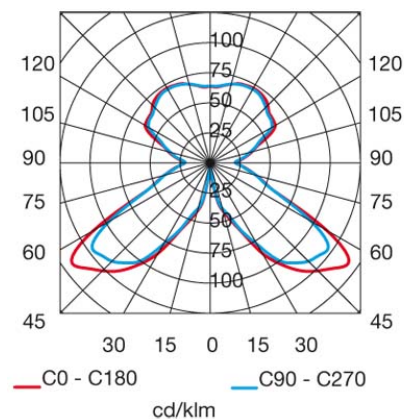

Design by Benedito Design

The photograph may not match the reference exactly. Please read the product description to identify the finish.

TECHNICAL CHARACTERISTICS

Type:	Floor lamp
IP Protection degrees:	IP20
Lampholder:	3 x G9 3 x E27
Power (W):	G9 MAX 40W E27 MAX 23W
Bulb included:	3 x G9 40W 3 x E27
Voltage / Frequency:	230V/50-60Hz
Warranty (Years):	2
Units per box:	1
Net Weight (Kg):	5.945
EAN:	8435111043523,00

MATERIALS / FINISHES

Structure material: Steel Satin aluminium	Diffuser material: Fabric shade
Structure finish: Chrome	Diffuser finish: Black

Download photometric file .ldt / .ies

Luminaria		Ensayo		Lámpara	
Código	25-2407-AG-05	Código	25-2407-AG-05	Código	PL ELECT pro23W/827
Nombre	Pie LEILA 3x23W+3x40W GP negra	NombrePie	LEILA 3x23W E27+ 3x40W G9	Número	6
Familia	- LEDS-C4	Fecha	27-09-2010	Posición	Universal
Eficiencia	38.78%	Sist. de Coorden.	C-G	Flujo Total	5880.00 lm
Valor Máximo	541.98 cd	Posición	C=30.00 G=20.00	Bisimétrico	

Diam=500mm

Semiplanos C

1

2

3

4

5

6