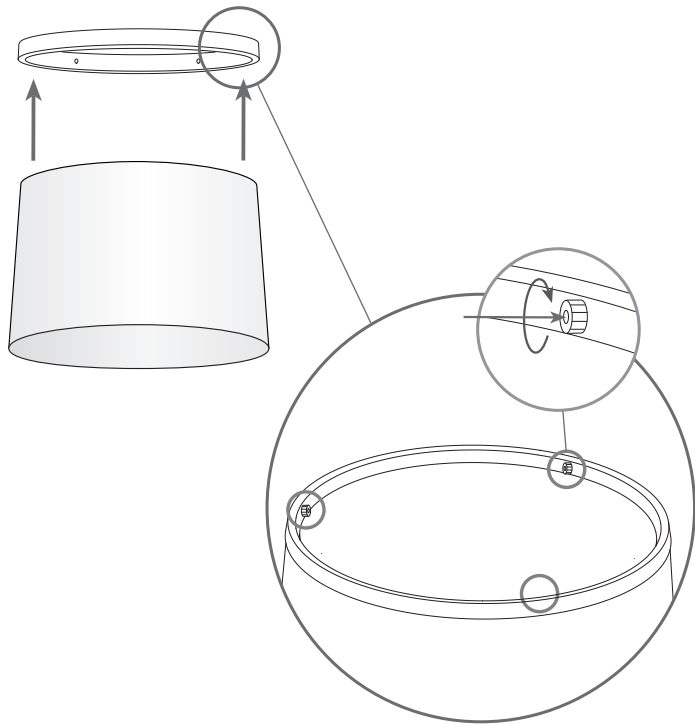

Design by Benedito Design

The photograph may not match the reference exactly. Please read the product description to identify the finish.

TECHNICAL CHARACTERISTICS

Type:	Floor lamp
IP Protection degrees:	IP20
Lampholder:	3 x G9 3 x E27
Power (W):	G9 MAX 40W E27 MAX 23W
Bulb included:	3 x G9 40W 3 x E27
Voltage / Frequency:	230V/50-60Hz
Warranty (Years):	2
Units per box:	1
Net Weight (Kg):	5.945
EAN:	8435111043523,00

MATERIALS / FINISHES

Structure material: Steel Satin aluminium	Diffuser material: Fabric shade
Structure finish: Chrome	Diffuser finish: Black

Download photometric file .ldt / .ies

Luminaria		Ensayo		Lámpara	
Código	25-2407-AG-05	Código	25-2407-AG-05	Código	PL ELECT pro23W/827
Nombre	Pie LEILA 3x23W+3x40W GP negra	NombrePie	LEILA 3x23W E27+ 3x40W G9	Número	6
Familia	- LEDS-C4	Fecha	27-09-2010	Posición	Universal
Eficiencia	38.78%	Sist. de Coorden.	C-G	Flujo Total	5880.00 lm
Valor Máximo	541.98 cd	Posición	C=30.00 G=20.00	Bisimétrico	

Diam=500mm

Semiplanos C

1

2

3

4

5

6