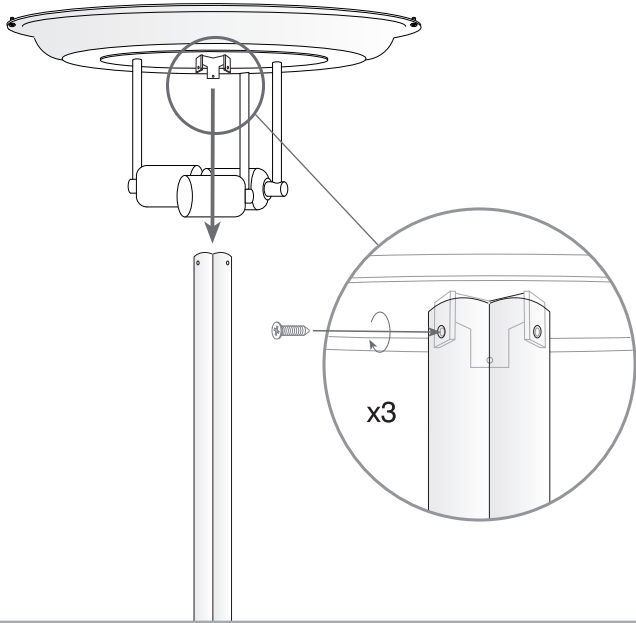

Design by Benedito Design

The photograph may not match the reference exactly. Please read the product description to identify the finish.

TECHNICAL CHARACTERISTICS

Type:	Floor lamp
IP Protection degrees:	IP20
Lampholder:	3 x G9 3 x E27
Power (W):	G9 MAX 40W E27 MAX 23W
Bulb included:	3 x G9 40W 3 x E27
Voltage / Frequency:	230V/50-60Hz
Warranty (Years):	2
Units per box:	1
Net Weight (Kg):	5.945
EAN:	8435111043523,00

MATERIALS / FINISHES

Structure material: Steel Satin aluminium	Diffuser material: Fabric shade
Structure finish: Chrome	Diffuser finish: Black

Download photometric file .ldt / .ies

Luminaria		Ensayo		Lámpara	
Código	25-2407-AG-05	Código	25-2407-AG-05	Código	PL ELECT pro23W/827
Nombre	Pie LEILA 3x23W+3x40W GP negra	NombrePie	LEILA 3x23W E27+ 3x40W G9	Número	6
Familia	- LEDS-C4	Fecha	27-09-2010	Posición	Universal
Eficiencia	38.78%	Sist. de Coorden.	C-G	Flujo Total	5880.00 lm
Valor Máximo	541.98 cd	Posición	C=30.00 G=20.00	Bisimétrico	

Diam=500mm

Semiplanos C

1

2

3

4

5

6