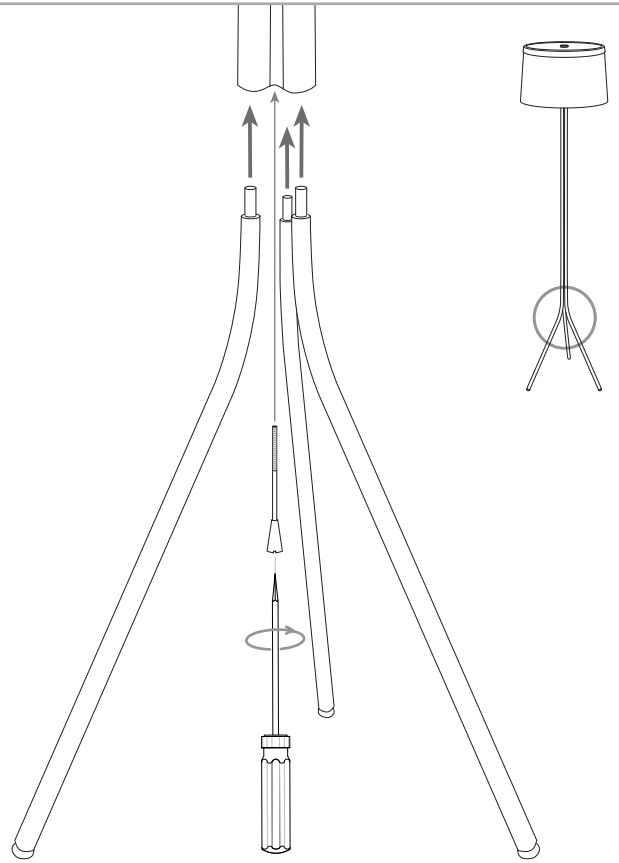

Design by Benedito Design

The photograph may not match the reference exactly. Please read the product description to identify the finish.

TECHNICAL CHARACTERISTICS

Type:	Floor lamp
IP Protection degrees:	IP20
Lampholder:	3 x G9 3 x E27
Power (W):	G9 MAX 40W E27 MAX 23W
Bulb included:	3 x G9 40W 3 x E27
Voltage / Frequency:	230V/50-60Hz
Warranty (Years):	2
Units per box:	1
Net Weight (Kg):	5.945
EAN:	8435111043523,00

MATERIALS / FINISHES

Structure material: Steel Satin aluminium	Diffuser material: Fabric shade
Structure finish: Chrome	Diffuser finish: Black

Download photometric file .ldt / .ies

Luminaria		Ensayo		Lámpara	
Código	25-2407-AG-05	Código	25-2407-AG-05	Código	PL ELECT pro23W/827
Nombre	Pie LEILA 3x23W+3x40W GP negra	NombrePie	LEILA 3x23W E27+ 3x40W G9	Número	6
Familia	- LEDS-C4	Fecha	27-09-2010	Posición	Universal
Eficiencia	38.78%	Sist. de Coorden.	C-G	Flujo Total	5880.00 lm
Valor Máximo	541.98 cd	Posición	C=30.00 G=20.00	Bisimétrico	

Diam=500mm

Semiplanos C

1

2

3

4

5

6