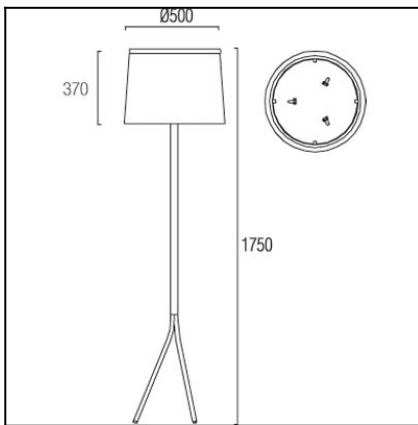

Design by Benedito Design

The photograph may not match the reference exactly. Please read the product description to identify the finish.

TECHNICAL CHARACTERISTICS

Type:	Floor lamp
IP Protection degrees:	IP20
Lampholder:	3 x G9 3 x E27
Power (W):	G9 MAX 40W E27 MAX 23W
Bulb included:	3 x G9 40W 3 x E27
Voltage / Frequency:	230V/50-60Hz
Warranty (Years):	2
Units per box:	1
Net Weight (Kg):	5.945
EAN:	8435111043523,00

MATERIALS / FINISHES

Structure material: Steel Satin aluminium	Diffuser material: Fabric shade
Structure finish: Chrome	Diffuser finish: Black

Download photometric file .ldt / .ies

Luminaria		Ensayo		Lámpara	
Código	25-2407-AG-05	Código	25-2407-AG-05	Código	PL ELECT pro23W/827
Nombre	Pie LEILA 3x23W+3x40W GP negra	NombrePie	LEILA 3x23W E27+ 3x40W G9	Número	6
Familia	- LEDS-C4	Fecha	27-09-2010	Posición	Universal
Eficiencia	38.78%	Sist. de Coorden.	C-G	Flujo Total	5880.00 lm
Valor Máximo	541.98 cd	Posición	C=30.00 G=20.00	Bisimétrico	

Diam=500mm

Semiplanos C

1

2

3

4

5

6