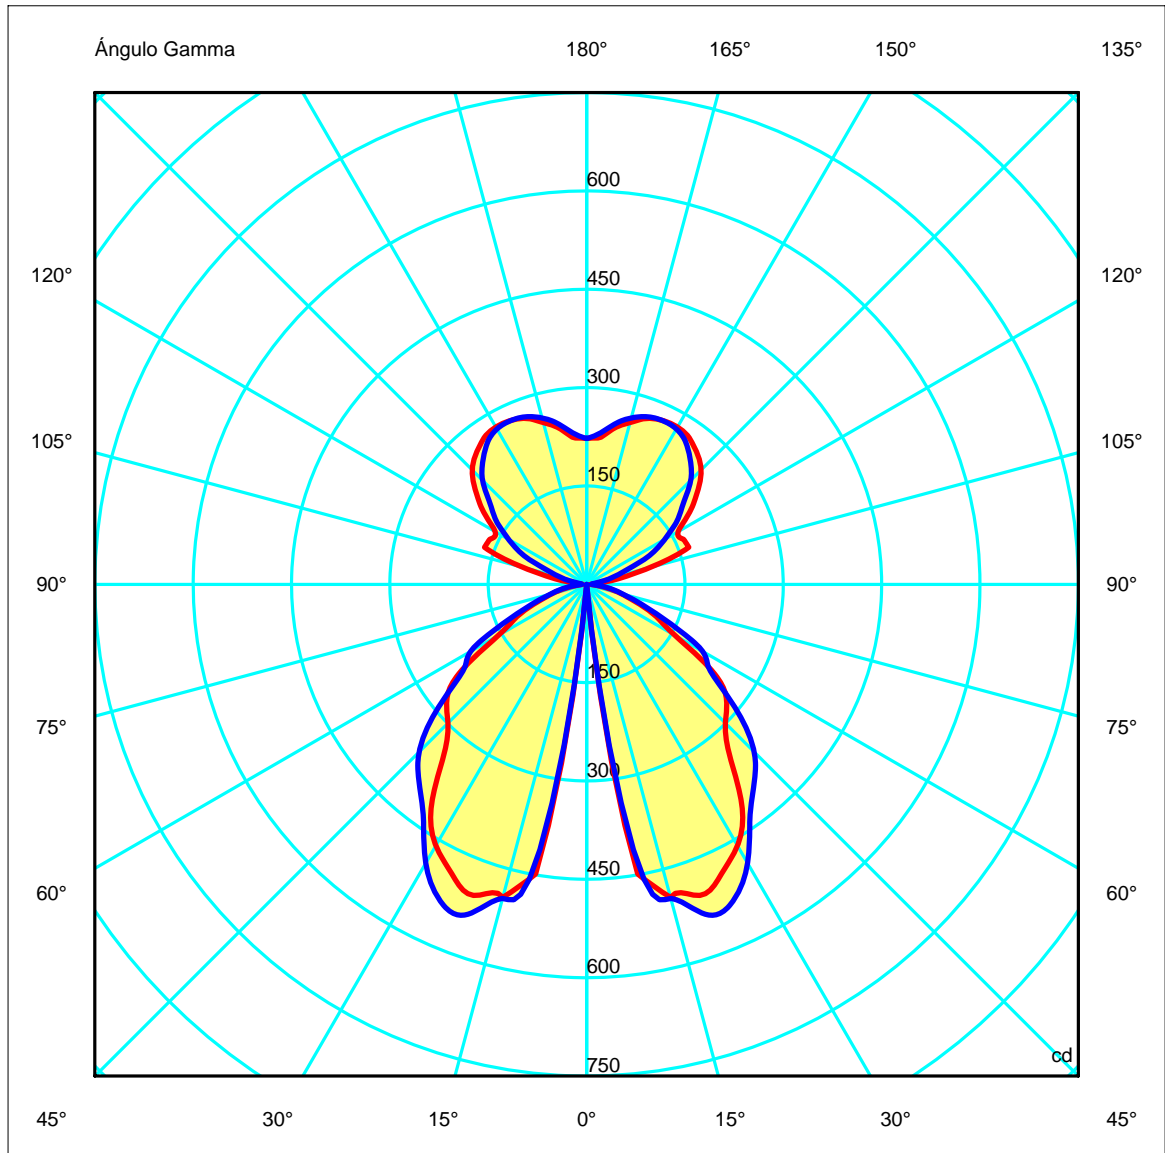

Luminaria		Ensayo		Lámpara	
Código	25-2407-AG-05	Código	25-2407-AG-05	Código	PL ELECT pro23W/827
Nombre	Pie LEILA 3x23W+3x40W GP negra	NombrePie	LEILA 3x23W E27+ 3x40W G9	Número	6
Familia	- LEDS-C4	Fecha	27-09-2010	Posición	Universal
Eficiencia	38.78%	Sist. de Coorden.	C-G	Flujo Total	5880.00 lm
Valor Máximo	541.98 cd	Posición	C=30.00 G=20.00	Bisimétrico	

Diam=500mm

Semiplanos C