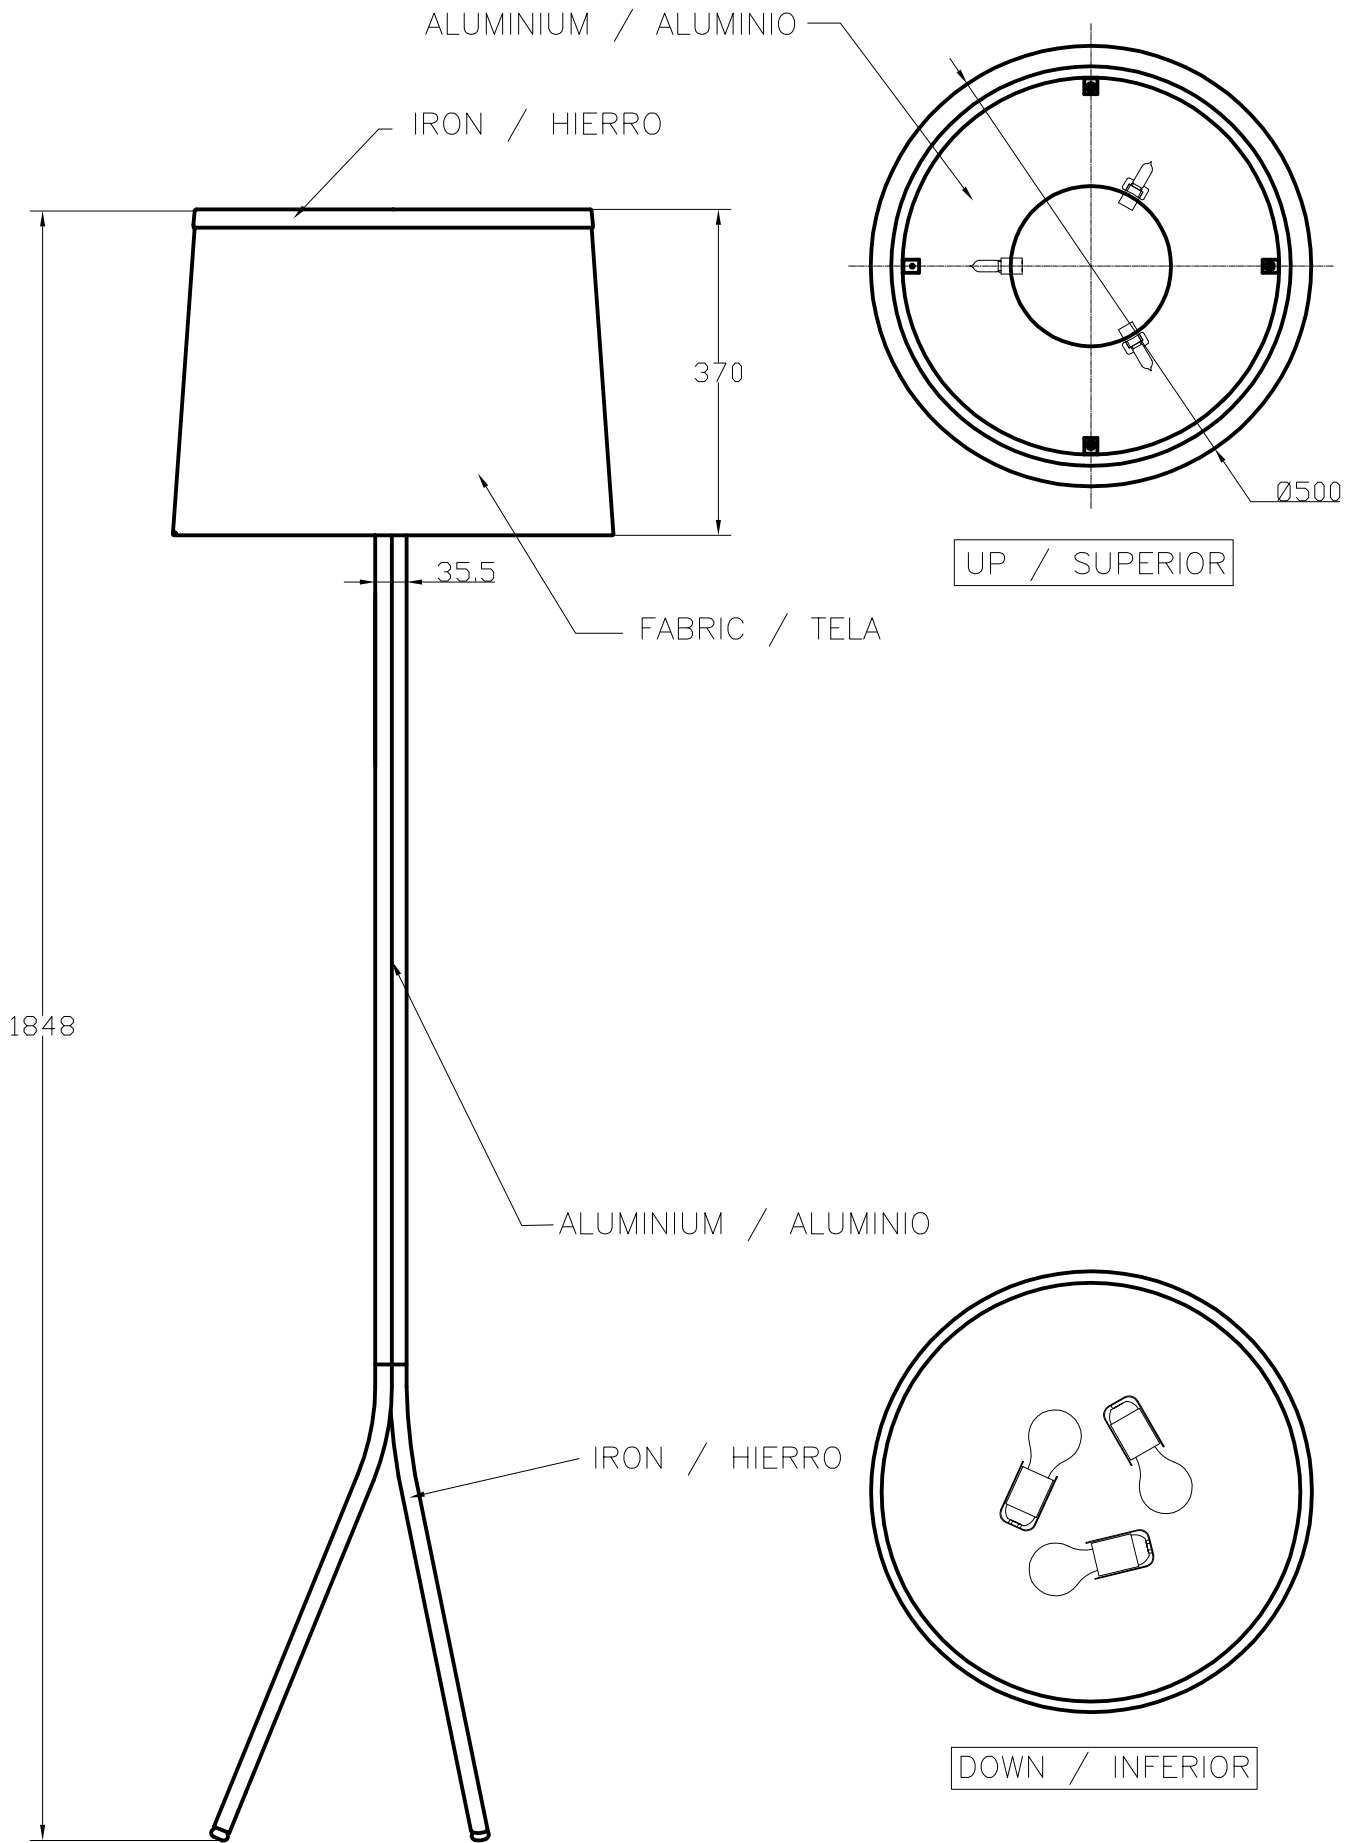

Design by Benedito Design

The photograph may not match the reference exactly. Please read the product description to identify the finish.

TECHNICAL CHARACTERISTICS

Type:	Floor lamp
IP Protection degrees:	IP20
Lampholder:	3 x G9 3 x E27
Power (W):	G9 MAX 40W E27 MAX 23W
Bulb included:	3 x G9 40W 3 x E27
Voltage / Frequency:	230V/50-60Hz
Warranty (Years):	2
Units per box:	1
Net Weight (Kg):	5.945
EAN:	8435111043523,00

MATERIALS / FINISHES

Structure material: Steel Satin aluminium	Diffuser material: Fabric shade
Structure finish: Chrome	Diffuser finish: Black

Download photometric file .ldt / .ies

Luminaria		Ensayo		Lámpara	
Código	25-2407-AG-05	Código	25-2407-AG-05	Código	PL ELECT pro23W/827
Nombre	Pie LEILA 3x23W+3x40W GP negra	NombrePie	LEILA 3x23W E27+ 3x40W G9	Número	6
Familia	- LEDS-C4	Fecha	27-09-2010	Posición	Universal
Eficiencia	38.78%	Sist. de Coorden.	C-G	Flujo Total	5880.00 lm
Valor Máximo	541.98 cd	Posición	C=30.00 G=20.00	Bisimétrico	

Diam=500mm

Semiplanos C

1

2

3

4

5

6