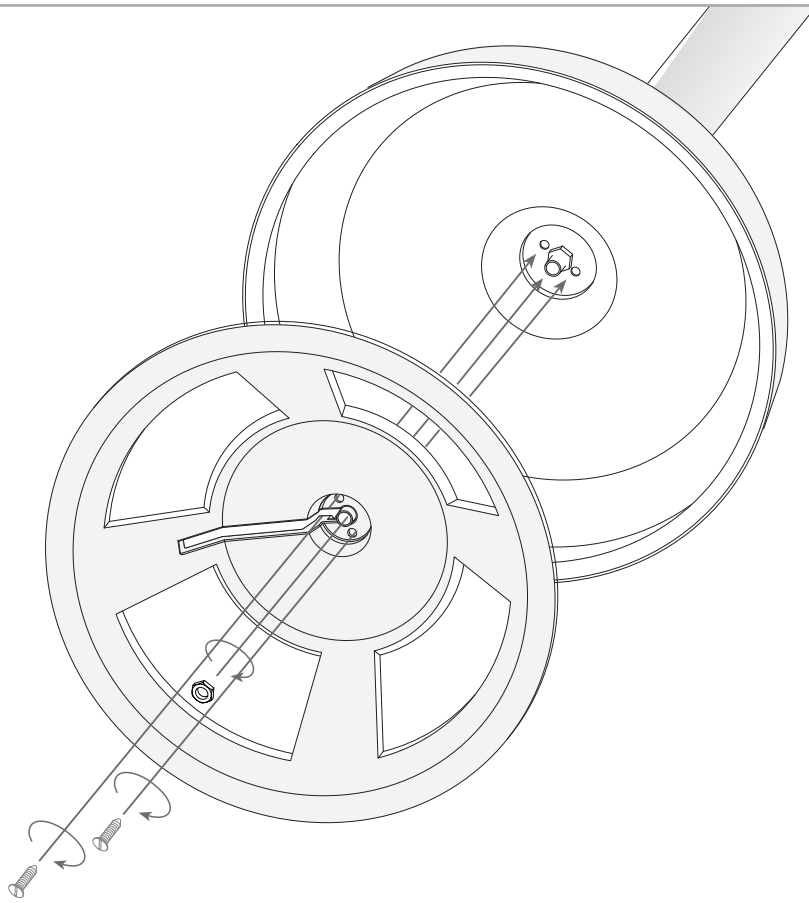

MATERIALS / FINISHES

Structure material: Aluminium
Polyethylene

Structure finish: White

Luminaria		Ensayo		Lámpara	
Código	25-2803-14-M1	Código	25-2728-14-F9	Código	64478
Nombre	Pie EVERDAY OUTDOOR 1x150W E27	NombrePie	EVERDAY 1x100W E27 incand.	Número	1
Familia	- LEDS-C4	Fecha	16-04-2010	Posición	Universal
Eficiencia	33.68%	Sist. de Coorden.	C-G	Flujo Total	2500.00 lm
Valor Máximo	270.28 cd	Posición	C=30.00 G=15.00	Bisimétrico	

Diam=510mm

Semiplanos C

180.0 ——— 0.0
 270.0 ——— 90.0

1

2

3