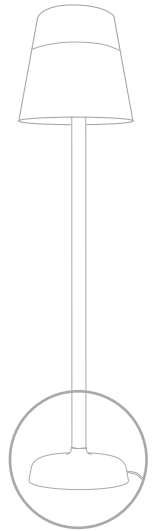

OUT 

EVERYDAY OUTDOOR

25-2803-14-M1

Design by Jba Design

The photograph may not match the reference exactly. Please read the product description to identify the finish.

Download photometric file .ldt / .ies

MATERIALS / FINISHES

Structure material: Aluminium
Polyethylene

Structure finish: White

Luminaria		Ensayo		Lámpara	
Código	25-2803-14-M1	Código	25-2728-14-F9	Código	64478
Nombre	Pie EVERDAY OUTDOOR 1x150W E27	NombrePie	EVERDAY 1x100W E27 incand.	Número	1
Familia	- LEDS-C4	Fecha	16-04-2010	Posición	Universal
Eficiencia	33.68%	Sist. de Coorden.	C-G	Flujo Total	2500.00 lm
Valor Máximo	270.28 cd	Posición	C=30.00 G=15.00	Bisimétrico	

Diam=510mm

Semiplanos C

180.0 ——— 0.0
 270.0 ——— 90.0

1

2

3