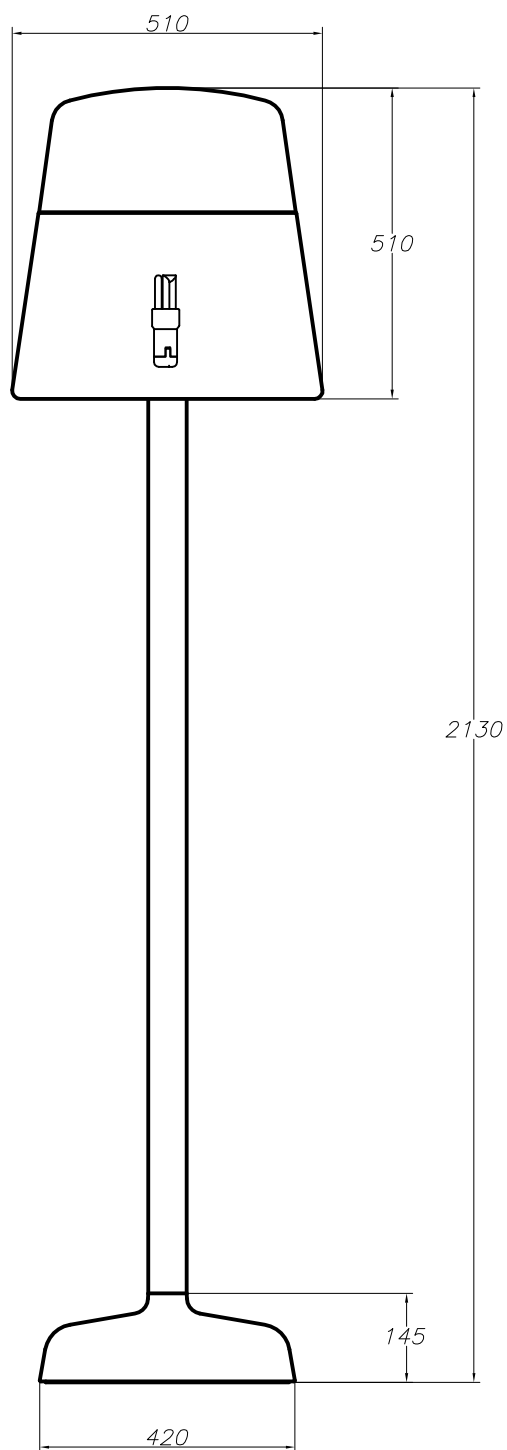

TECHNICAL CHARACTERISTICS

Type:	Floor lamp
IP Protection degrees:	IP66
Lampholder:	1 x E27
Power (W):	E27 MAX 30W
Total power consumption (W):	30
Voltage / Frequency:	220-240V/50-60Hz
Warranty (Years):	2
Units per box:	1
Net Weight (Kg):	19.21
EAN:	8435111072653,00

MATERIALS / FINISHES

Structure material: Aluminium
Polyethylene

Structure finish: White

Luminaria		Ensayo		Lámpara	
Código	25-2803-14-M1	Código	25-2728-14-F9	Código	64478
Nombre	Pie EVERDAY OUTDOOR 1x150W E27	NombrePie	EVERDAY 1x100W E27 incand.	Número	1
Familia	- LEDS-C4	Fecha	16-04-2010	Posición	Universal
Eficiencia	33.68%	Sist. de Coorden.	C-G	Flujo Total	2500.00 lm
Valor Máximo	270.28 cd	Posición	C=30.00 G=15.00	Bisimétrico	

Diam=510mm

Semiplanos C

180.0 ——— 0.0
 270.0 ——— 90.0

1

2

3