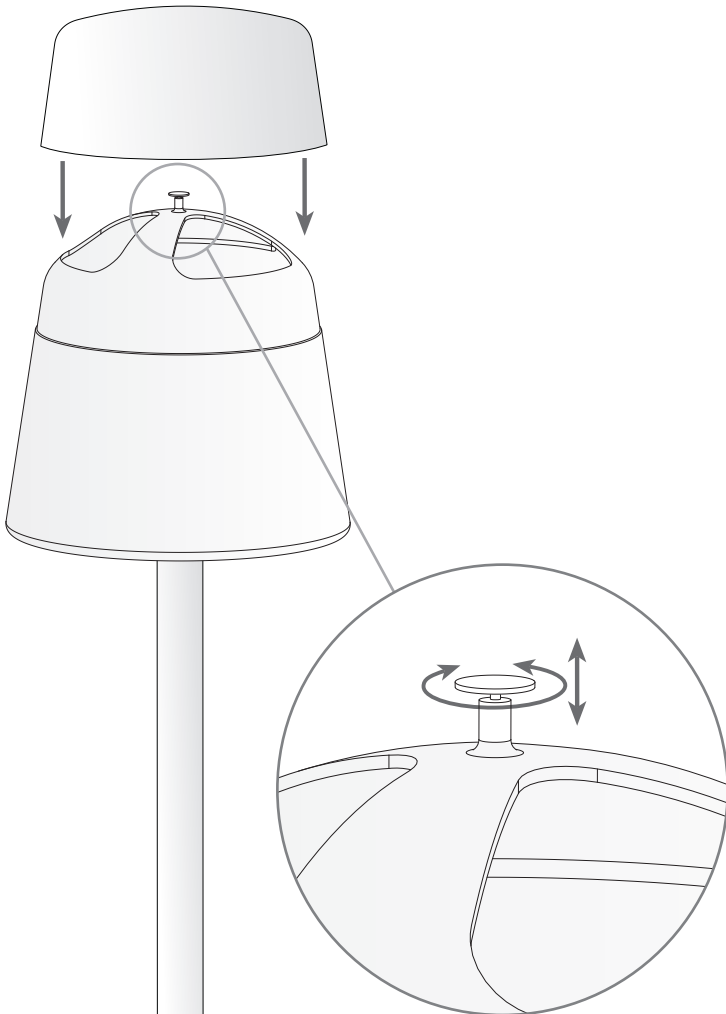

MATERIALS / FINISHES

Structure material: Aluminium
Polyethylene

Structure finish: White

Luminaria		Ensayo		Lámpara	
Código	25-2803-14-M1	Código	25-2728-14-F9	Código	64478
Nombre	Pie EVERDAY OUTDOOR 1x150W E27	NombrePie	EVERDAY 1x100W E27 incand.	Número	1
Familia	- LEDS-C4	Fecha	16-04-2010	Posición	Universal
Eficiencia	33.68%	Sist. de Coorden.	C-G	Flujo Total	2500.00 lm
Valor Máximo	270.28 cd	Posición	C=30.00 G=15.00	Bisimétrico	

Diam=510mm

Semiplanos C

180.0 ——— 0.0
 270.0 ——— 90.0

1

2

3