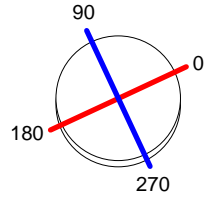

MATERIALS / FINISHES

Structure material: Aluminium
Polyethylene

Structure finish: White

Luminaria		Ensayo		Lámpara	
Código	25-2803-14-M1	Código	25-2728-14-F9	Código	64478
Nombre	Pie EVERDAY OUTDOOR 1x150W E27	NombrePie	EVERDAY 1x100W E27 incand.	Número	1
Familia	- LEDS-C4	Fecha	16-04-2010	Posición	Universal
Eficiencia	33.68%	Sist. de Coorden.	C-G	Flujo Total	2500.00 lm
Valor Máximo	270.28 cd	Posición	C=30.00 G=15.00	Bisimétrico	

Diam=510mm

Semiplanos C

180.0 ——— 0.0
 270.0 ——— 90.0

1

2

3