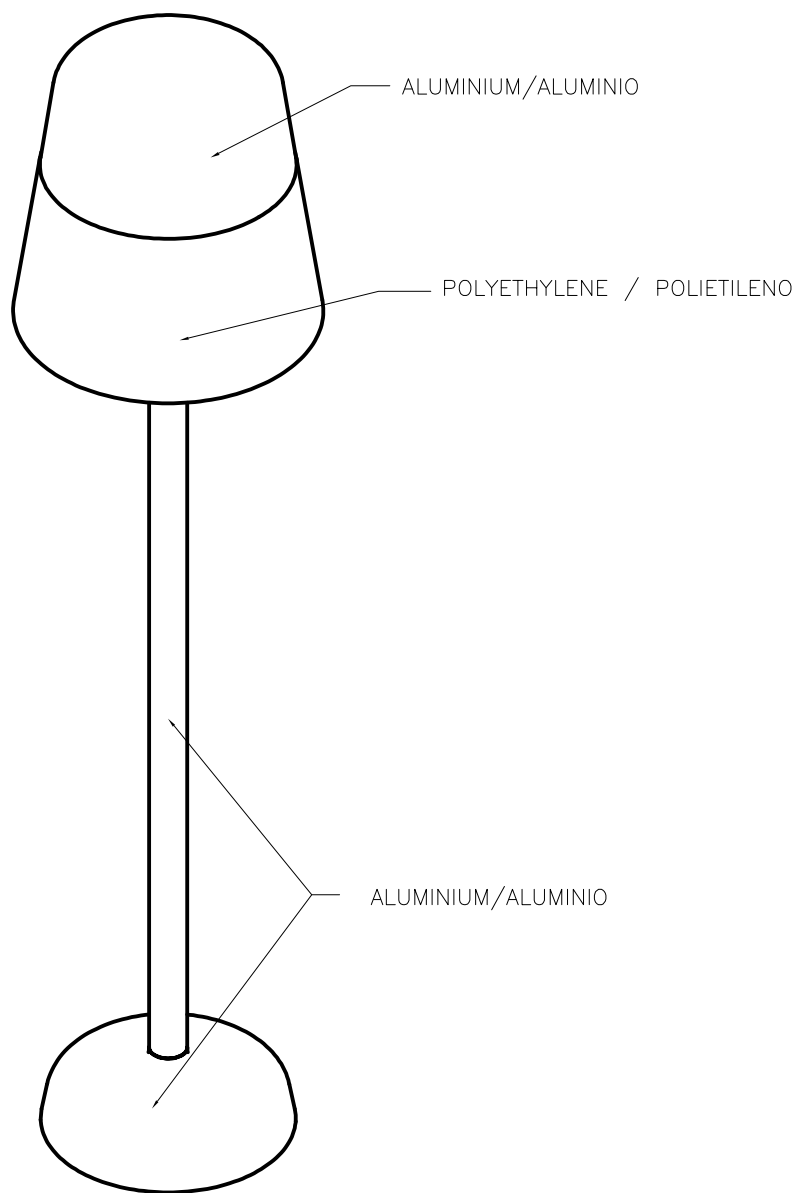

TECHNICAL CHARACTERISTICS

Type:	Floor lamp
IP Protection degrees:	IP66
Lampholder:	1 x E27
Power (W):	E27 MAX 30W
Total power consumption (W):	30
Voltage / Frequency:	220-240V/50-60Hz
Warranty (Years):	2
Units per box:	1
Net Weight (Kg):	19.21
EAN:	8435111072653,00

MATERIALS / FINISHES

Structure material: Aluminium
Polyethylene

Structure finish: White

Luminaria		Ensayo		Lámpara	
Código	25-2803-14-M1	Código	25-2728-14-F9	Código	64478
Nombre	Pie EVERDAY OUTDOOR 1x150W E27	NombrePie	EVERDAY 1x100W E27 incand.	Número	1
Familia	- LEDS-C4	Fecha	16-04-2010	Posición	Universal
Eficiencia	33.68%	Sist. de Coorden.	C-G	Flujo Total	2500.00 lm
Valor Máximo	270.28 cd	Posición	C=30.00 G=15.00	Bisimétrico	

Diam=510mm

Semiplanos C

180.0 ——— 0.0
 270.0 ——— 90.0

1

2

3