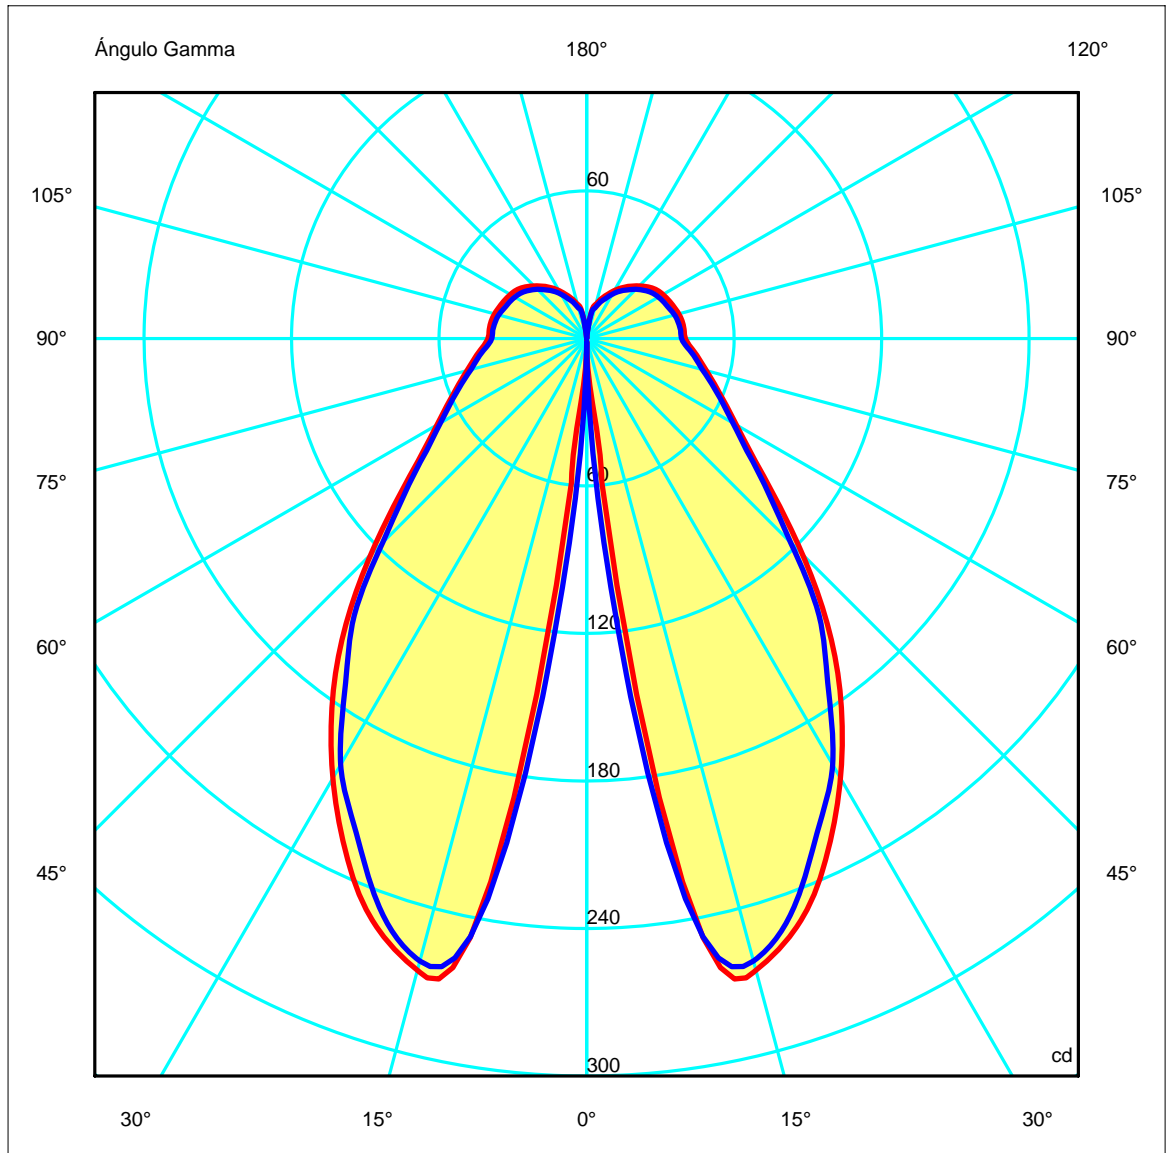

MATERIALS / FINISHES

Structure material: Aluminium
Polyethylene

Structure finish: White

Luminaria		Ensayo		Lámpara	
Código	25-2803-14-M1	Código	25-2728-14-F9	Código	64478
Nombre	Pie EVERDAY OUTDOOR 1x150W E27	NombrePie	EVERDAY 1x100W E27 incand.	Número	1
Familia	- LEDS-C4	Fecha	16-04-2010	Posición	Universal
Eficiencia	33.68%	Sist. de Coorden.	C-G	Flujo Total	2500.00 lm
Valor Máximo	270.28 cd	Posición	C=30.00 G=15.00	Bisimétrico	

Diam=510mm

Semiplanos C

180.0 ——— 0.0
 270.0 ——— 90.0

1

2

3