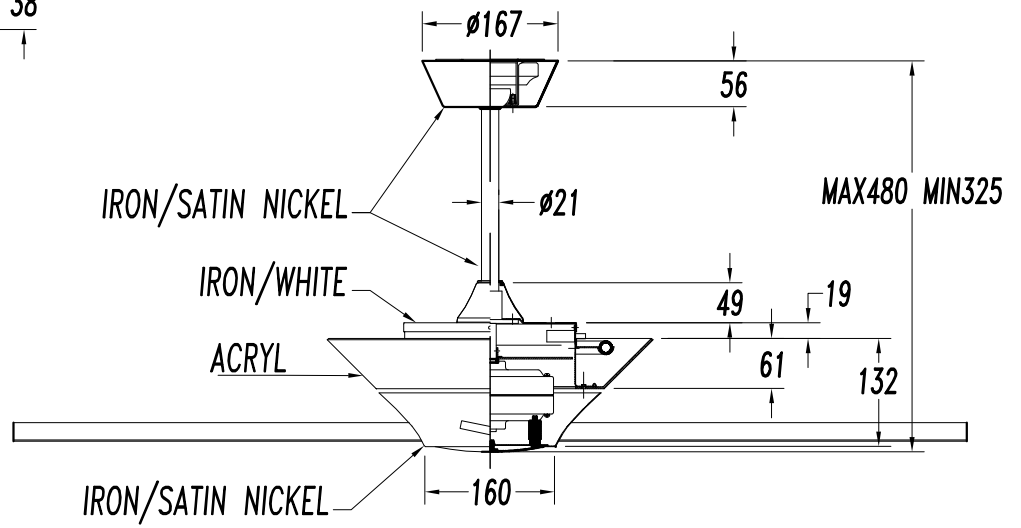

Satin nickel

<b>Luminaria</b>		<b>Ensayo</b>		<b>Lámpara</b>	
Código	30-5354-81-M1	Código	30-4354-81-M1	Código	FC 55 W/830
Nombre	Luminaria 1x55W 2GX13 opal	NombreLuminaria	1x55W 2GX13 opal	Número	1
Familia	- LEDS-C4	Fecha	30-07-2010	Posición	Universal
Eficiencia	56.05%	Sist. de Coorden.	C-G	Flujo Total	4200.00 lm
Valor Máximo	359.87 cd	Posición	C=0.00 G=140.00	Bisimétrico	

Diam=400mm

Semiplanos C

WOOD /GREY&WEBGE

**LED S-C4**