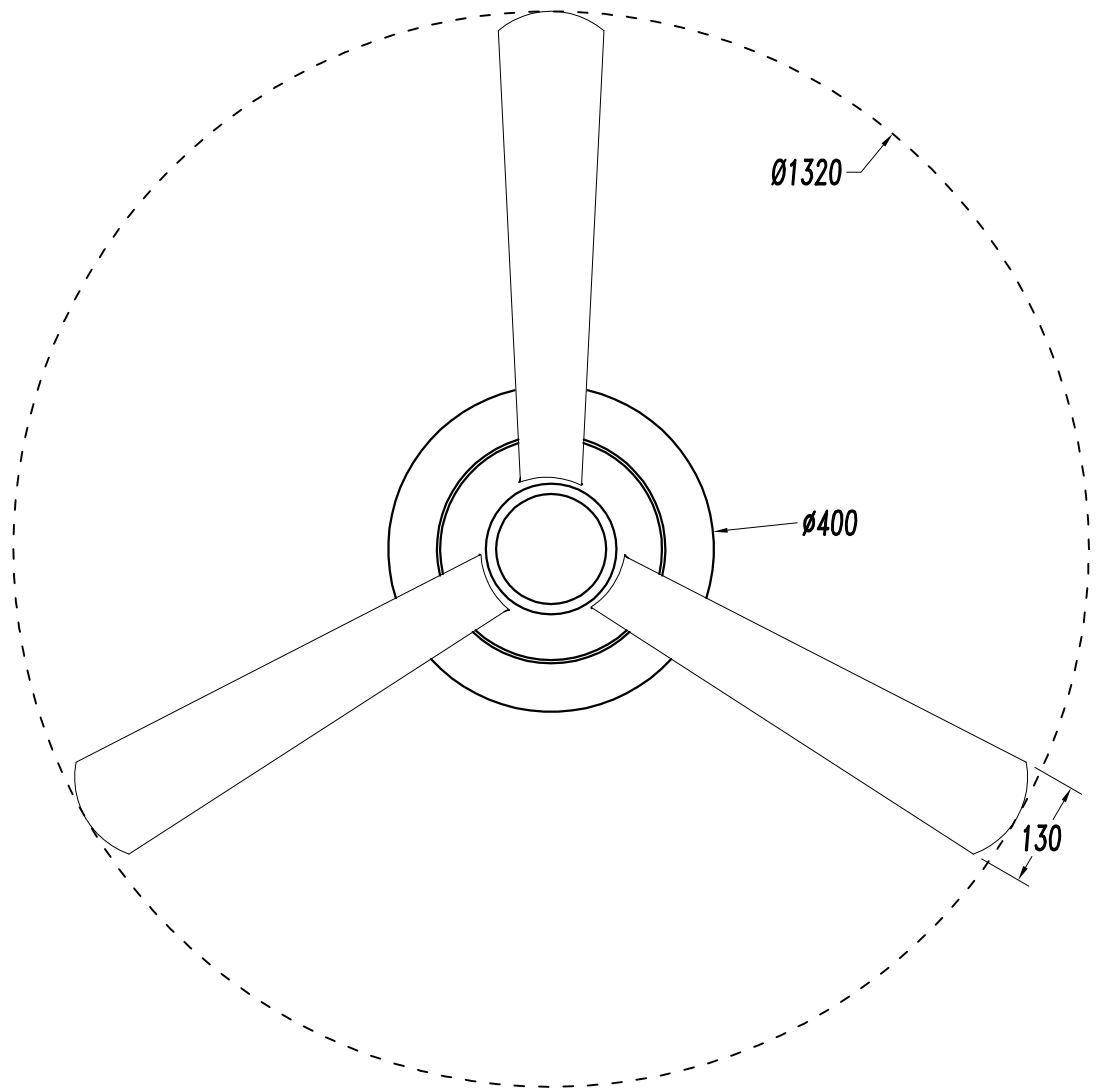

#### TECHNICAL CHARACTERISTICS

Type:	Fan
RPM:	96/163/213
IP Protection degrees:	IP20
Lampholder:	1 x 2GX13
Power (W):	2GX13 55W
Total power consumption (W):	118
Voltage / Frequency:	230V/50Hz
Warranty (Years):	2
Units per box:	1
Net Weight (Kg):	7.47
EAN:	8435111076903,00

Satin nickel

<b>Luminaria</b>		<b>Ensayo</b>		<b>Lámpara</b>	
Código	30-5354-81-M1	Código	30-4354-81-M1	Código	FC 55 W/830
Nombre	Luminaria 1x55W 2GX13 opal	NombreLuminaria	1x55W 2GX13 opal	Número	1
Familia	- LEDS-C4	Fecha	30-07-2010	Posición	Universal
Eficiencia	56.05%	Sist. de Coorden.	C-G	Flujo Total	4200.00 lm
Valor Máximo	359.87 cd	Posición	C=0.00 G=140.00	Bisimétrico	

Diam=400mm

Semiplanos C

WOOD /GREY&WEBGE

**LED S-C4**