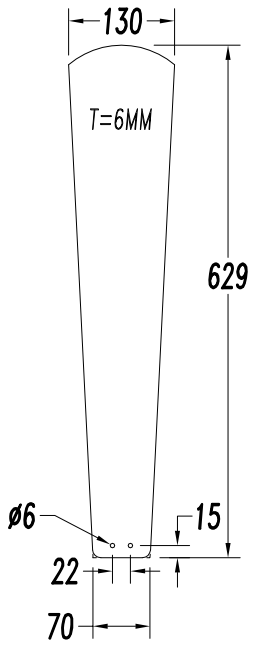

[Download photometric file .ldt / .ies](#)

**71-1843-81-81****Structure material:**

Steel

**Structure finish:**

Satin nickel

**71-1844-81-81****Structure material:**

Steel

**Structure finish:**

Satin nickel

<b>Luminaria</b>		<b>Ensayo</b>		<b>Lámpara</b>	
Código	30-5354-81-M1	Código	30-4354-81-M1	Código	FC 55 W/830
Nombre	Luminaria 1x55W 2GX13 opal	NombreLuminaria	1x55W 2GX13 opal	Número	1
Familia	- LEDS-C4	Fecha	30-07-2010	Posición	Universal
Eficiencia	56.05%	Sist. de Coorden.	C-G	Flujo Total	4200.00 lm
Valor Máximo	359.87 cd	Posición	C=0.00 G=140.00	Bisimétrico	

Diam=400mm

Semiplanos C

WOOD /GREY&WEBGE

**LED S-C4**