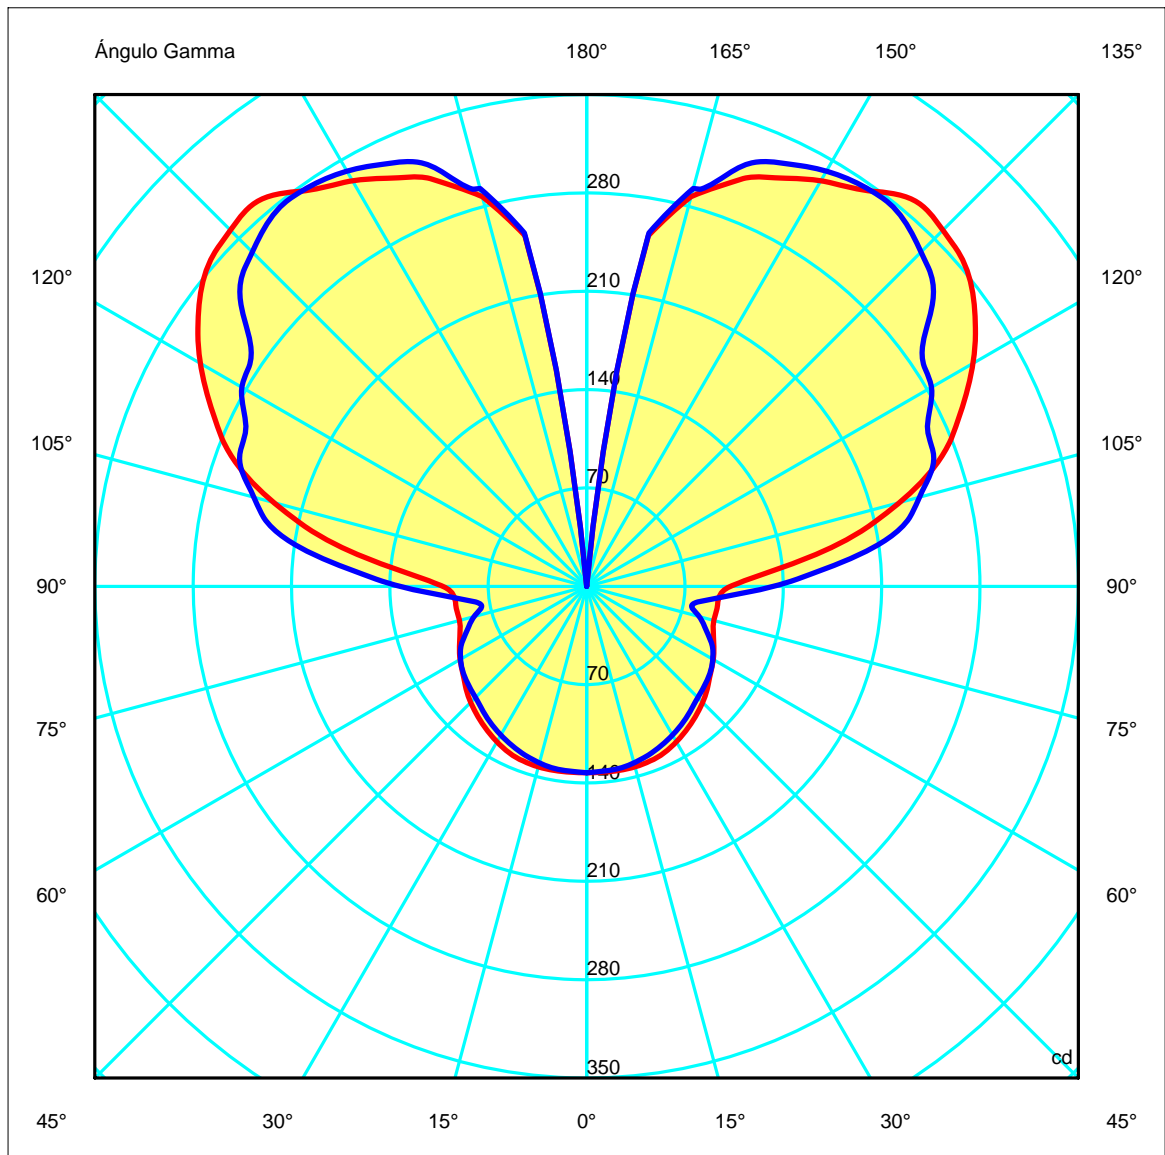

Luminaria		Ensayo		Lámpara	
Código	30-5354-81-M1	Código	30-4354-81-M1	Código	FC 55 W/830
Nombre	Luminaria 1x55W 2GX13 opal	NombreLuminaria	1x55W 2GX13 opal	Número	1
Familia	- LEDS-C4	Fecha	30-07-2010	Posición	Universal
Eficiencia	56.05%	Sist. de Coorden.	C-G	Flujo Total	4200.00 lm
Valor Máximo	359.87 cd	Posición	C=0.00 G=140.00	Bisimétrico	

Diam=400mm

Semiplanos C