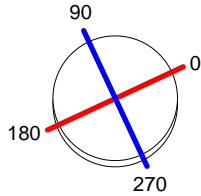

Luminaria		Ensayo		Lámpara	
Código	30-5354-81-M1	Código	30-4354-81-M1	Código	FC 55 W/830
Nombre	Luminaria 1x55W 2GX13 opal	NombreLuminaria	1x55W 2GX13 opal	Número	1
Familia	- LEDS-C4	Fecha	30-07-2010	Posición	Universal
Eficiencia	56.05%	Sist. de Coorden.	C-G	Flujo Total	4200.00 lm
Valor Máximo	359.87 cd	Posición	C=0.00 G=140.00	Bisimétrico	

Diam=400mm

Semiplanos C