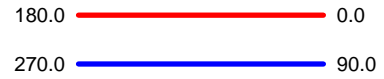

Luminaria		Ensayo		Lámpara	
Código	30-5354-81-M1	Código	30-4354-81-M1	Código	FC 55 W/830
Nombre	Luminaria 1x55W 2GX13 opal	NombreLuminaria	1x55W 2GX13 opal	Número	1
Familia	- LEDS-C4	Fecha	30-07-2010	Posición	Universal
Eficiencia	56.05%	Sist. de Coorden.	C-G	Flujo Total	4200.00 lm
Valor Máximo	359.87 cd	Posición	C=0.00 G=140.00	Bisimétrico	

Diam=400mm

Semiplanos C