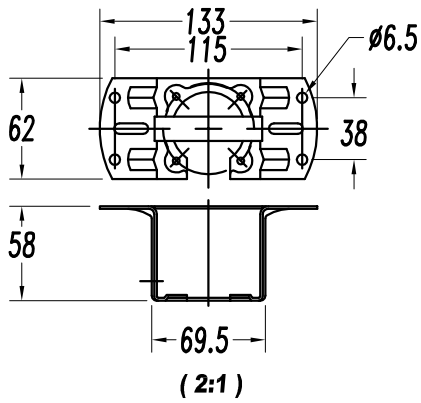

Satin nickel

<b>Luminaria</b>		<b>Ensayo</b>		<b>Lámpara</b>	
Código	30-5354-81-M1	Código	30-4354-81-M1	Código	FC 55 W/830
Nombre	Luminaria 1x55W 2GX13 opal	NombreLuminaria	1x55W 2GX13 opal	Número	1
Familia	- LEDS-C4	Fecha	30-07-2010	Posición	Universal
Eficiencia	56.05%	Sist. de Coorden.	C-G	Flujo Total	4200.00 lm
Valor Máximo	359.87 cd	Posición	C=0.00 G=140.00	Bisimétrico	

Diam=400mm

Semiplanos C

WOOD /GREY&WEBGE

**LED S-C4**