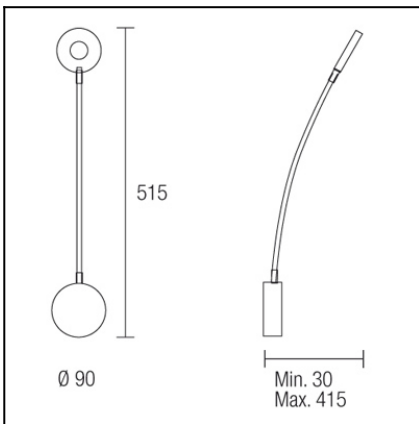

The photograph may not match the reference exactly. Please read the product description to identify the finish.

TECHNICAL CHARACTERISTICS

Type:	Wall fixture
IP Protection degrees:	IP20
Bulb:	30 x LED. Cold White - 6000K
Power (W):	2,5
Luminous efficacy (Lm/W):	110
Voltage / Frequency:	100-240V/50-60Hz
Warranty (Years):	2
Option to extend the guarantee:	Yes, 5 years
Units per box:	2
Net Weight (Kg):	0.35
EAN:	8435111045886,00

MATERIALS / FINISHES

Structure material: Steel

Structure finish: Satin nickel

GEAR

Multi-voltage electronic gear included (110-240 V / 50-60 Hz)

Llit collection

Download photometric file .ldt / .ies

Luminaria		Ensayo		Lámpara	
Código 446-NS		Código 446-NS		Código LAMP 446-NS	
Nombre Aplique 30 leds 2.2W		Nombre Aplique 30 leds 2.2W		Número 1	
Familia - LEDS-C4		Fecha 12-03-2010		Posición	
Eficiencia	100.00%	Sist. de Coordin.	C-G	Flujo Total	132.59 lm
Valor Máximo	125.07 cd	Posición	C=0.00 G=0.00	Bisimétrico	

Diam=75mm

Semiplanos C

180.0 ————— 0.0
 270.0 ————— 90.0

ADJUSTABLE HEAD/
CABEZAL ORIENTABLE

1

2

3

4