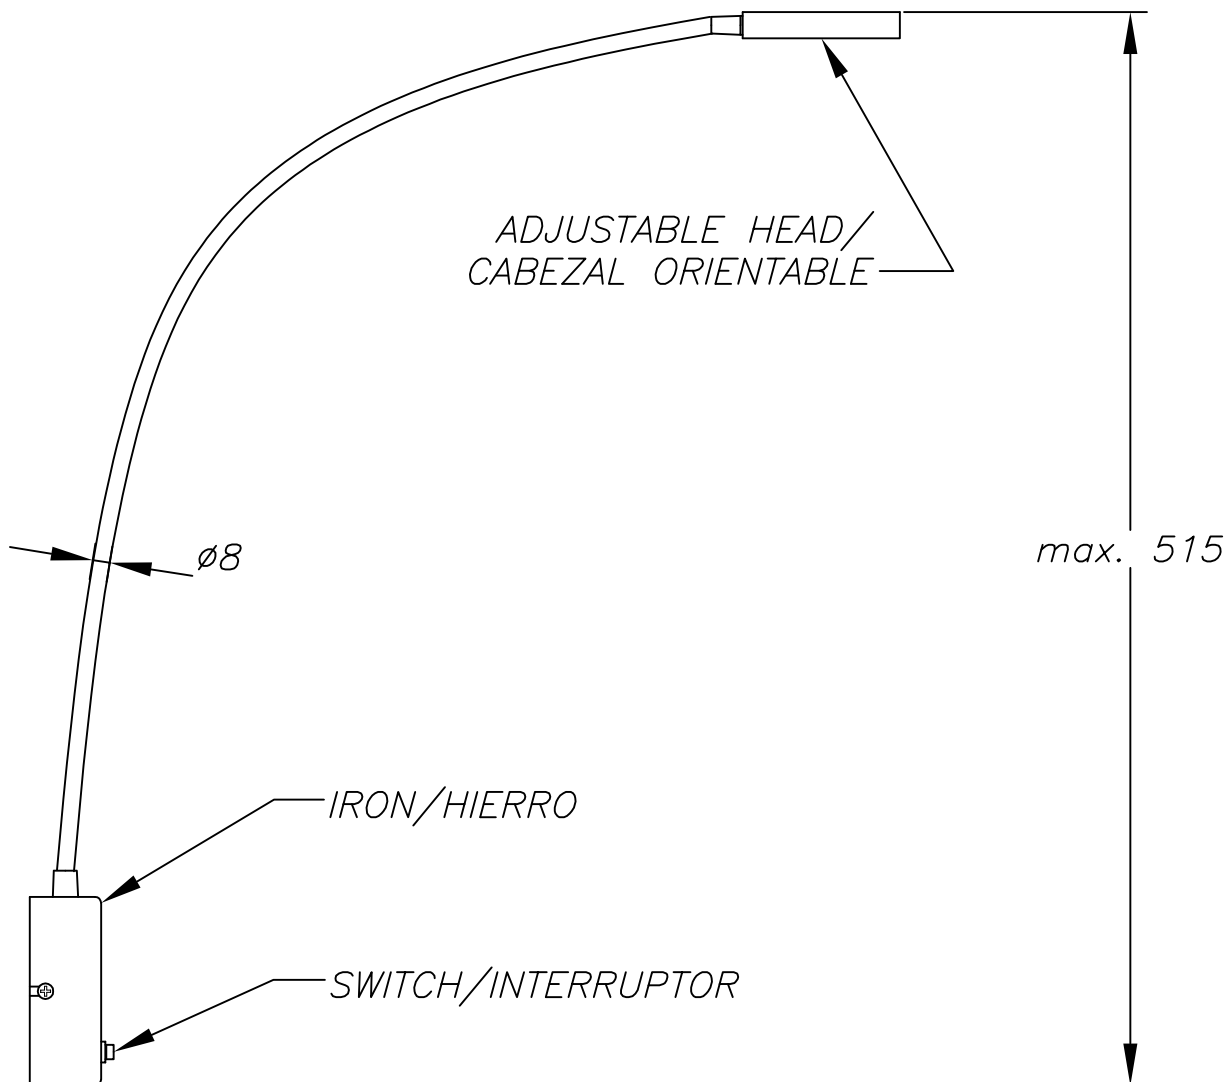

The photograph may not match the reference exactly. Please read the product description to identify the finish.

TECHNICAL CHARACTERISTICS

Type:	Wall fixture
IP Protection degrees:	IP20
Bulb:	30 x LED. Cold White - 6000K
Power (W):	2,5
Luminous efficacy (Lm/W):	110
Voltage / Frequency:	100-240V/50-60Hz
Warranty (Years):	2
Option to extend the guarantee:	Yes, 5 years
Units per box:	2
Net Weight (Kg):	0.35
EAN:	8435111045886,00

MATERIALS / FINISHES

Structure material: Steel

Structure finish: Satin nickel

GEAR

Multi-voltage electronic gear included (110-240 V / 50-60 Hz)

Llit collection

Download photometric file .ldt / .ies

Luminaria		Ensayo		Lámpara	
Código 446-NS		Código 446-NS		Código LAMP 446-NS	
Nombre Aplique 30 leds 2.2W		Nombre Aplique 30 leds 2.2W		Número 1	
Familia - LEDS-C4		Fecha 12-03-2010		Posición	
Eficiencia	100.00%	Sist. de Coordin.	C-G	Flujo Total	132.59 lm
Valor Máximo	125.07 cd	Posición	C=0.00 G=0.00	Bisimétrico	

Diam=75mm

Semiplanos C

180.0 ————— 0.0
 270.0 ————— 90.0

ADJUSTABLE HEAD/
CABEZAL ORIENTABLE

1

2

3

4