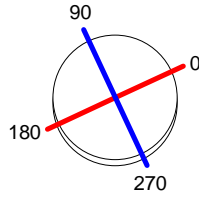

The photograph may not match the reference exactly. Please read the product description to identify the finish.

TECHNICAL CHARACTERISTICS

Type:	Wall fixture
IP Protection degrees:	IP20
Bulb:	30 x LED. Cold White - 6000K
Power (W):	2,5
Luminous efficacy (Lm/W):	110
Voltage / Frequency:	100-240V/50-60Hz
Warranty (Years):	2
Option to extend the guarantee:	Yes, 5 years
Units per box:	2
Net Weight (Kg):	0.35
EAN:	8435111045886,00

MATERIALS / FINISHES

Structure material: Steel

Structure finish: Satin nickel

GEAR

Multi-voltage electronic gear included (110-240 V / 50-60 Hz)

Llit collection

Download photometric file .ldt / .ies

Luminaria		Ensayo		Lámpara	
Código 446-NS		Código 446-NS		Código LAMP 446-NS	
Nombre Aplique 30 leds 2.2W		Nombre Aplique 30 leds 2.2W		Número 1	
Familia - LEDS-C4		Fecha 12-03-2010		Posición	
Eficiencia	100.00%	Sist. de Coordin.	C-G	Flujo Total	132.59 lm
Valor Máximo	125.07 cd	Posición	C=0.00 G=0.00	Bisimétrico	

Diam=75mm

Semiplanos C

180.0 ————— 0.0
 270.0 ————— 90.0

ADJUSTABLE HEAD/
CABEZAL ORIENTABLE

1

2

3

4