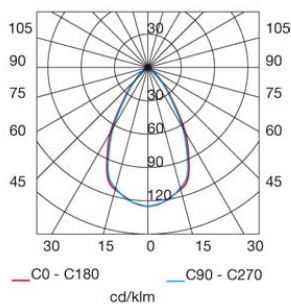

The photograph may not match the reference exactly. Please read the product description to identify the finish.

TECHNICAL CHARACTERISTICS

Type:	Wall fixture
IP Protection degrees:	IP20
Bulb:	30 x LED. Cold White - 6000K
Power (W):	2,5
Luminous efficacy (Lm/W):	110
Voltage / Frequency:	100-240V/50-60Hz
Warranty (Years):	2
Option to extend the guarantee:	Yes, 5 years
Units per box:	2
Net Weight (Kg):	0.35
EAN:	8435111045886,00

MATERIALS / FINISHES

Structure material: Steel

Structure finish: Satin nickel

GEAR

Multi-voltage electronic gear included (110-240 V / 50-60 Hz)

Llit collection

Download photometric file .ldt / .ies

Luminaria		Ensayo		Lámpara	
Código 446-NS		Código 446-NS		Código LAMP 446-NS	
Nombre Aplique 30 leds 2.2W		Nombre Aplique 30 leds 2.2W		Número 1	
Familia - LEDS-C4		Fecha 12-03-2010		Posición	
Eficiencia	100.00%	Sist. de Coordin.	C-G	Flujo Total	132.59 lm
Valor Máximo	125.07 cd	Posición	C=0.00 G=0.00	Bisimétrico	

Diam=75mm

Semiplanos C

180.0 ————— 0.0
 270.0 ————— 90.0

ADJUSTABLE HEAD/
CABEZAL ORIENTABLE

1

2

3

4