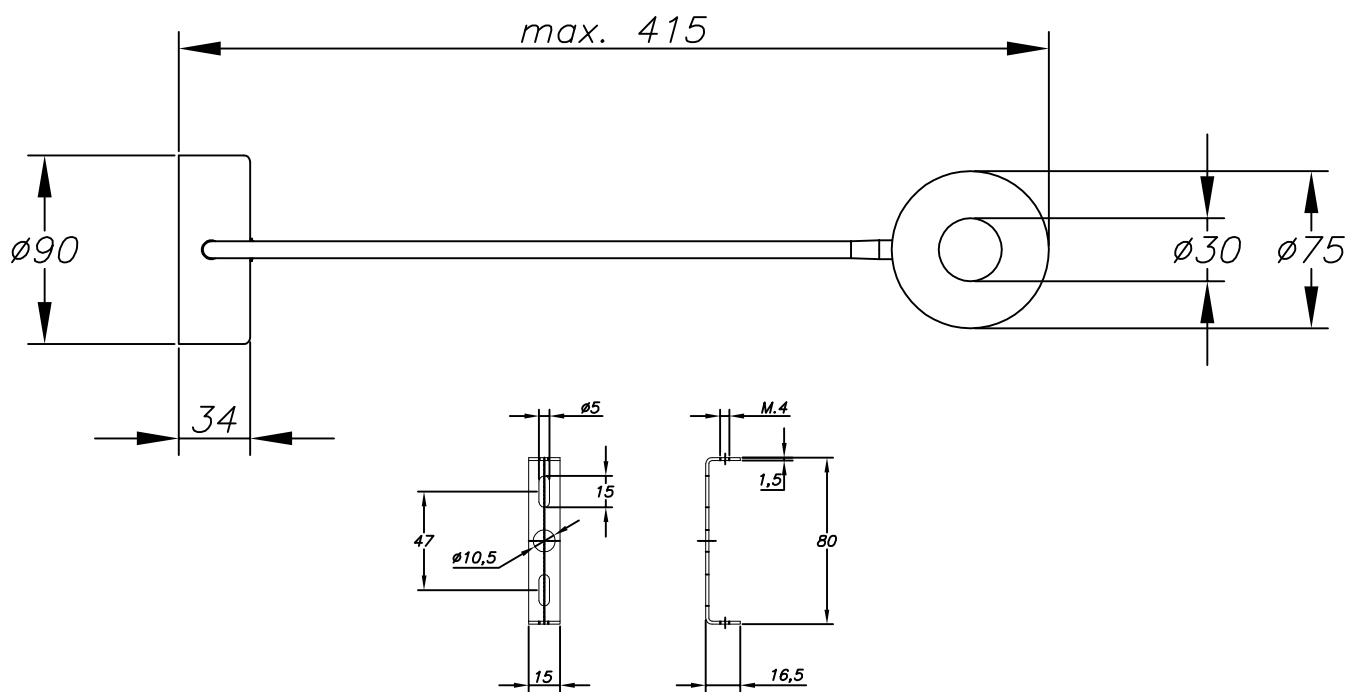

The photograph may not match the reference exactly. Please read the product description to identify the finish.

TECHNICAL CHARACTERISTICS

Type:	Wall fixture
IP Protection degrees:	IP20
Bulb:	30 x LED. Cold White - 6000K
Power (W):	2,5
Luminous efficacy (Lm/W):	110
Voltage / Frequency:	100-240V/50-60Hz
Warranty (Years):	2
Option to extend the guarantee:	Yes, 5 years
Units per box:	2
Net Weight (Kg):	0.35
EAN:	8435111045886,00

MATERIALS / FINISHES

Structure material: Steel

Structure finish: Satin nickel

GEAR

Multi-voltage electronic gear included (110-240 V / 50-60 Hz)

Llit collection

Download photometric file .ldt / .ies

Luminaria		Ensayo		Lámpara	
Código 446-NS		Código 446-NS		Código LAMP 446-NS	
Nombre Aplique 30 leds 2.2W		Nombre Aplique 30 leds 2.2W		Número 1	
Familia - LEDS-C4		Fecha 12-03-2010		Posición	
Eficiencia	100.00%	Sist. de Coordin.	C-G	Flujo Total	132.59 lm
Valor Máximo	125.07 cd	Posición	C=0.00 G=0.00	Bisimétrico	

Diam=75mm

Semiplanos C

180.0 ————— 0.0
 270.0 ————— 90.0

ADJUSTABLE HEAD/
CABEZAL ORIENTABLE

1

2

3

4