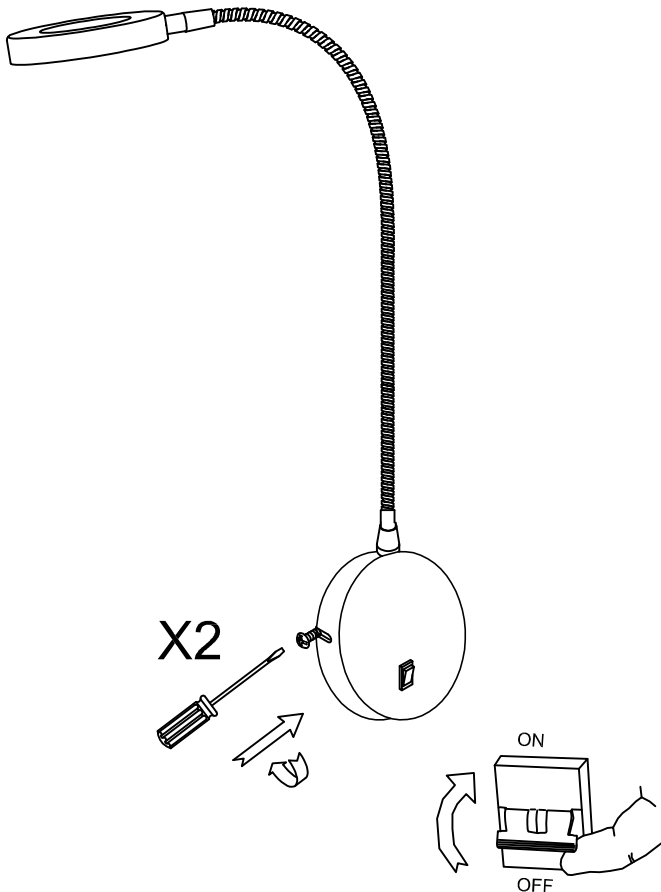

The photograph may not match the reference exactly. Please read the product description to identify the finish.

TECHNICAL CHARACTERISTICS

Type:	Wall fixture
IP Protection degrees:	IP20
Bulb:	30 x LED. Cold White - 6000K
Power (W):	2,5
Luminous efficacy (Lm/W):	110
Voltage / Frequency:	100-240V/50-60Hz
Warranty (Years):	2
Option to extend the guarantee:	Yes, 5 years
Units per box:	2
Net Weight (Kg):	0.35
EAN:	8435111045886,00

MATERIALS / FINISHES

Structure material: Steel

Structure finish: Satin nickel

GEAR

Multi-voltage electronic gear included (110-240 V / 50-60 Hz)

Llit collection

Download photometric file .ldt / .ies

Luminaria		Ensayo		Lámpara	
Código 446-NS		Código 446-NS		Código LAMP 446-NS	
Nombre Aplique 30 leds 2.2W		Nombre Aplique 30 leds 2.2W		Número 1	
Familia - LEDS-C4		Fecha 12-03-2010		Posición	
Eficiencia	100.00%	Sist. de Coordin.	C-G	Flujo Total	132.59 lm
Valor Máximo	125.07 cd	Posición	C=0.00 G=0.00	Bisimétrico	

Diam=75mm

Semiplanos C

180.0 ————— 0.0
 270.0 ————— 90.0

ADJUSTABLE HEAD/
CABEZAL ORIENTABLE

1

2

3

4