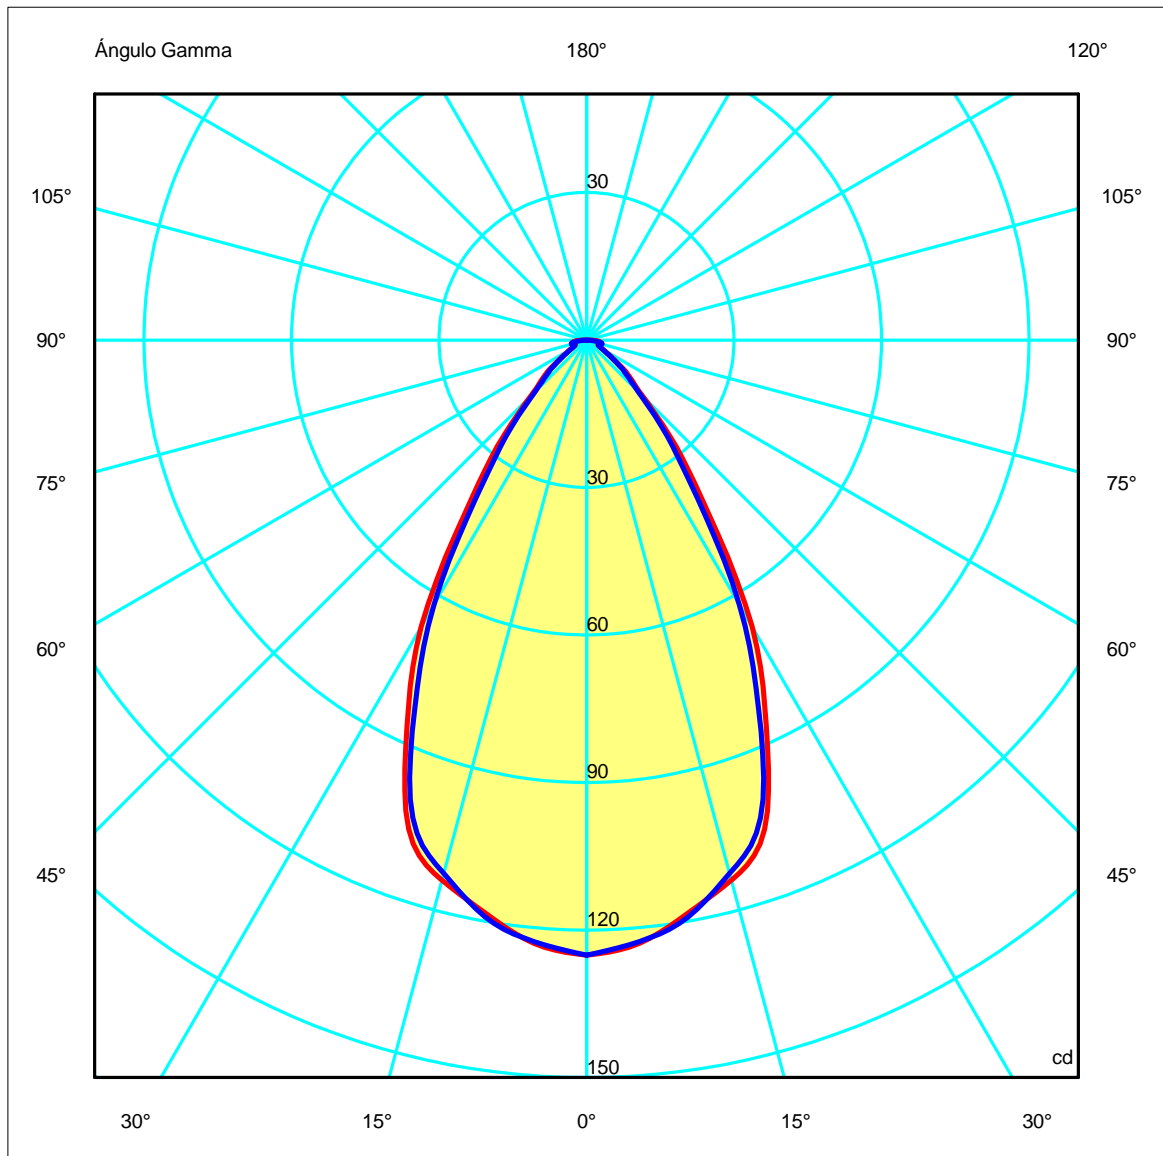

The photograph may not match the reference exactly. Please read the product description to identify the finish.

TECHNICAL CHARACTERISTICS

Type:	Wall fixture
IP Protection degrees:	IP20
Bulb:	30 x LED. Cold White - 6000K
Power (W):	2,5
Luminous efficacy (Lm/W):	110
Voltage / Frequency:	100-240V/50-60Hz
Warranty (Years):	2
Option to extend the guarantee:	Yes, 5 years
Units per box:	2
Net Weight (Kg):	0.35
EAN:	8435111045886,00

MATERIALS / FINISHES

Structure material: Steel

Structure finish: Satin nickel

GEAR

Multi-voltage electronic gear included (110-240 V / 50-60 Hz)

Llit collection

Download photometric file .ldt / .ies

Luminaria		Ensayo		Lámpara	
Código 446-NS		Código 446-NS		Código LAMP 446-NS	
Nombre Aplique 30 leds 2.2W		Nombre Aplique 30 leds 2.2W		Número 1	
Familia - LEDS-C4		Fecha 12-03-2010		Posición	
Eficiencia	100.00%	Sist. de Coordin.	C-G	Flujo Total	132.59 lm
Valor Máximo	125.07 cd	Posición	C=0.00 G=0.00	Bisimétrico	

Diam=75mm

Semiplanos C

180.0 ————— 0.0
 270.0 ————— 90.0

ADJUSTABLE HEAD/
CABEZAL ORIENTABLE

1

2

3

4