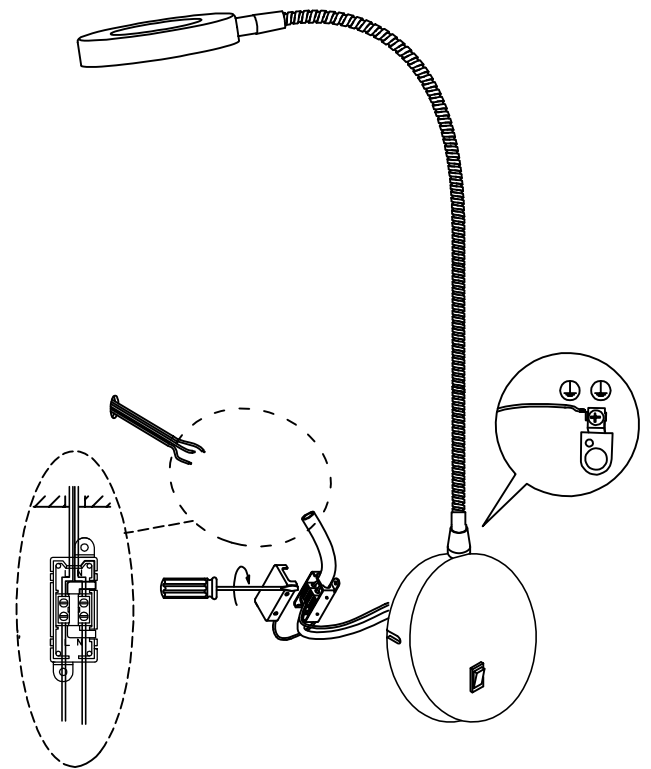

The photograph may not match the reference exactly. Please read the product description to identify the finish.

TECHNICAL CHARACTERISTICS

Type:	Wall fixture
IP Protection degrees:	IP20
Bulb:	30 x LED. Cold White - 6000K
Power (W):	2,5
Luminous efficacy (Lm/W):	110
Voltage / Frequency:	100-240V/50-60Hz
Warranty (Years):	2
Option to extend the guarantee:	Yes, 5 years
Units per box:	2
Net Weight (Kg):	0.35
EAN:	8435111045886,00

MATERIALS / FINISHES

Structure material: Steel

Structure finish: Satin nickel

GEAR

Multi-voltage electronic gear included (110-240 V / 50-60 Hz)

Llit collection

Download photometric file .ldt / .ies

Luminaria		Ensayo		Lámpara	
Código 446-NS		Código 446-NS		Código LAMP 446-NS	
Nombre Aplique 30 leds 2.2W		Nombre Aplique 30 leds 2.2W		Número 1	
Familia - LEDS-C4		Fecha 12-03-2010		Posición	
Eficiencia	100.00%	Sist. de Coordin.	C-G	Flujo Total	132.59 lm
Valor Máximo	125.07 cd	Posición	C=0.00 G=0.00	Bisimétrico	

Diam=75mm

Semiplanos C

180.0 ————— 0.0
 270.0 ————— 90.0

ADJUSTABLE HEAD/
CABEZAL ORIENTABLE

1

2

3

4