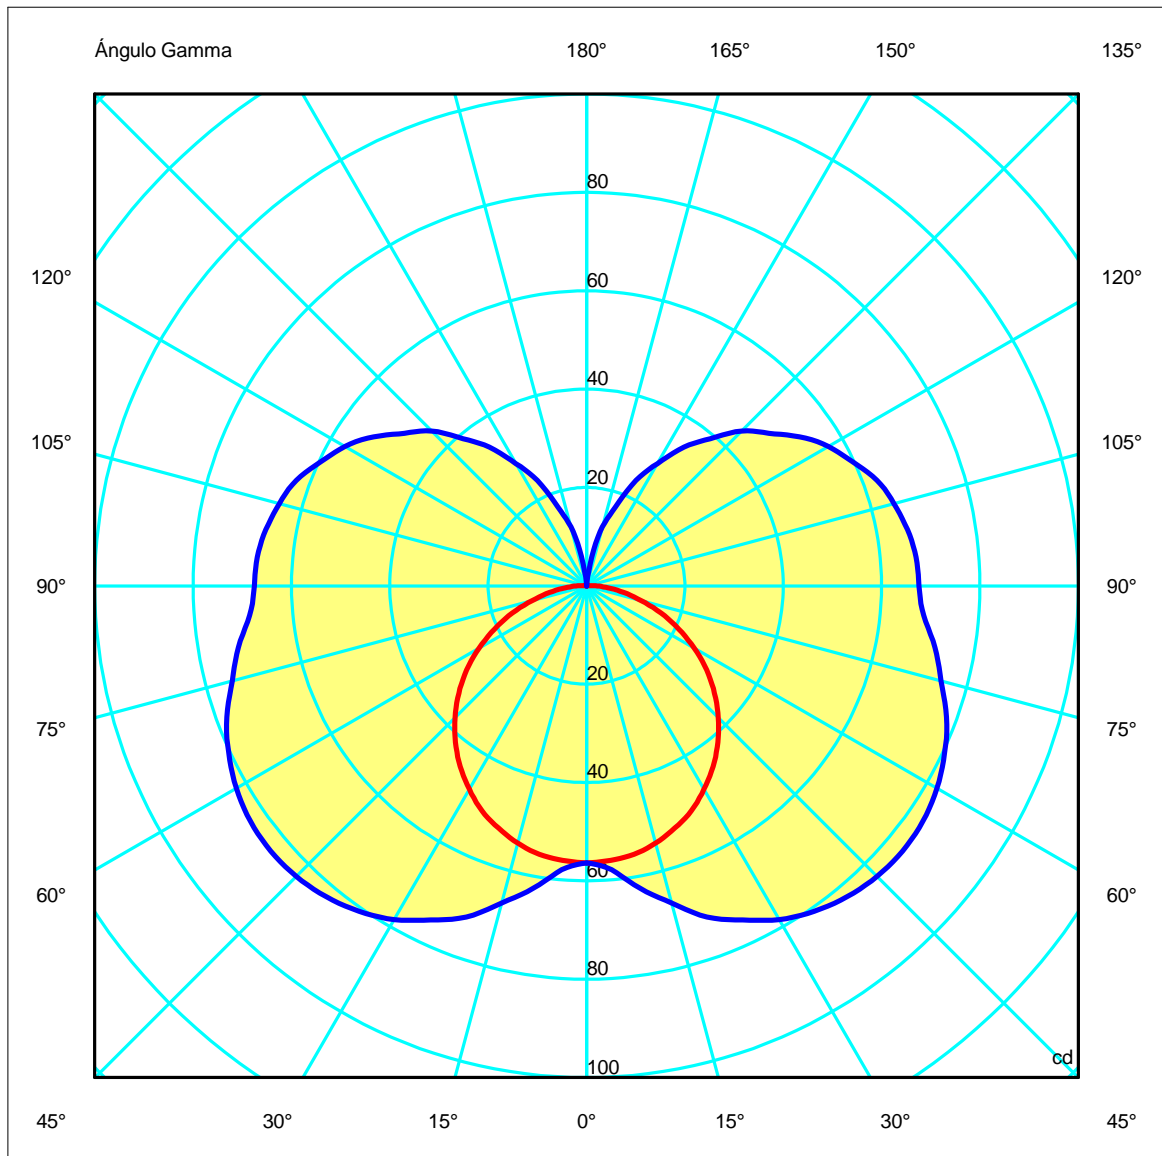

## GEAR

Gear included: Yes, electronic

Download photometric file .ldt /.ies

<b>Luminaria</b>		<b>Ensayo</b>		<b>Lámpara</b>	
Código 457-CR		Código 457-CR		Código PL-L24W/840/4P	
Nombre Aplique TOILET 24W 2G11 opal		Nombre Aplique TOILET 24W 2G11 opal		Número 1	
Familia - LEDS-C4		Fecha 17-03-2010		Posición	
Eficiencia	30.16%	Sist. de Coordin.	C-G	Flujo Total	1800.00 lm
Valor Máximo	83.86 cd	Posición	C=90.00 G=50.00	Bisimétrico	

60mm x 640mm

Semiplanos C

 180.0 ——— 0.0  
 270.0 ——— 90.0

**1**

**2**

**3**

**4**

**5**