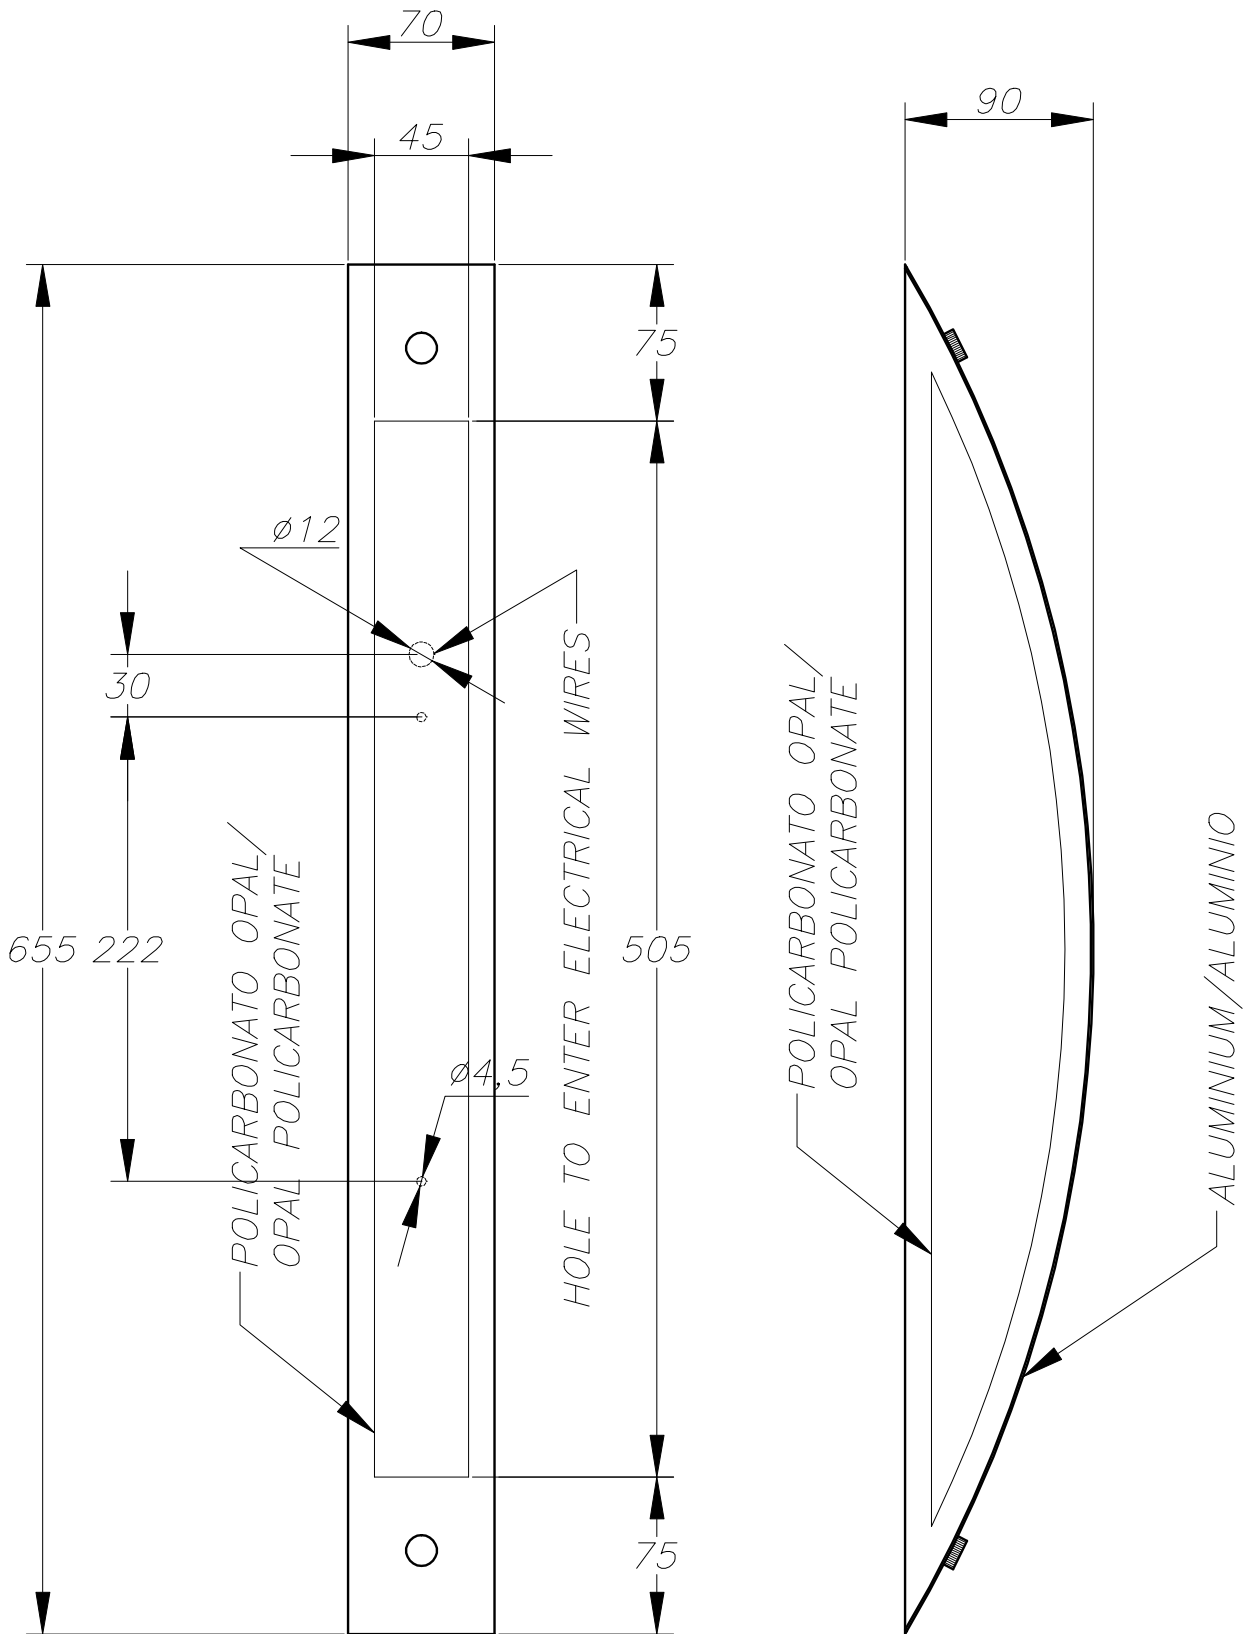

## TECHNICAL CHARACTERISTICS

Type:	Wall fixture
IP Protection degrees:	IP44
Lampholder:	1 x 2G11
Power (W):	2G11 24
Bulb included:	1 x 2G11 24
Voltage / Frequency:	220-240V/50-60Hz
Warranty (Years):	2
Units per box:	6
Net Weight (Kg):	1.67
EAN:	8435111046180,00

## GEAR

Gear included: Yes, electronic

Download photometric file .ldt /.ies

<b>Luminaria</b>		<b>Ensayo</b>		<b>Lámpara</b>	
Código 457-CR		Código 457-CR		Código PL-L24W/840/4P	
Nombre Aplique TOILET 24W 2G11 opal		Nombre Aplique TOILET 24W 2G11 opal		Número 1	
Familia - LEDS-C4		Fecha 17-03-2010		Posición	
Eficiencia	30.16%	Sist. de Coordin.	C-G	Flujo Total	1800.00 lm
Valor Máximo	83.86 cd	Posición	C=90.00 G=50.00	Bisimétrico	

60mm x 640mm

Semiplanos C

 180.0 ——— 0.0  
 270.0 ——— 90.0

**1**

**2**

**3**

**4**

**5**