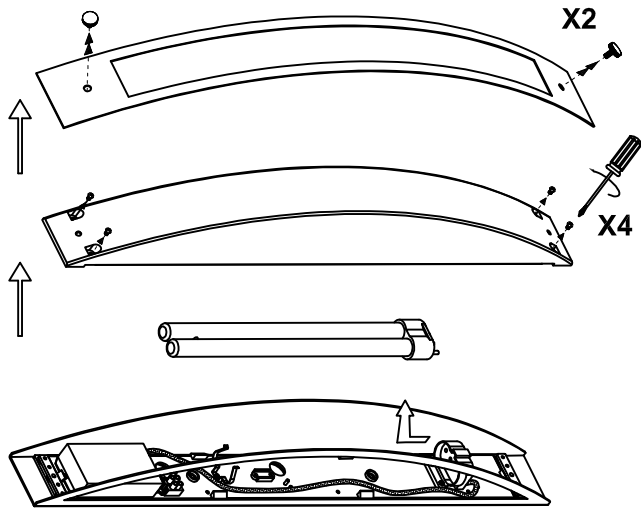

## TECHNICAL CHARACTERISTICS

Type:	Wall fixture
IP Protection degrees:	IP44
Lampholder:	1 x 2G11
Power (W):	2G11 24
Bulb included:	1 x 2G11 24
Voltage / Frequency:	220-240V/50-60Hz
Warranty (Years):	2
Units per box:	6
Net Weight (Kg):	1.67
EAN:	8435111046180,00

## GEAR

Gear included: Yes, electronic

Download photometric file .ldt /.ies

<b>Luminaria</b>		<b>Ensayo</b>		<b>Lámpara</b>	
Código 457-CR		Código 457-CR		Código PL-L24W/840/4P	
Nombre Aplique TOILET 24W 2G11 opal		Nombre Aplique TOILET 24W 2G11 opal		Número 1	
Familia - LEDS-C4		Fecha 17-03-2010		Posición	
Eficiencia	30.16%	Sist. de Coordin.	C-G	Flujo Total	1800.00 lm
Valor Máximo	83.86 cd	Posición	C=90.00 G=50.00	Bisimétrico	

60mm x 640mm

Semiplanos C

 180.0 ——— 0.0  
 270.0 ——— 90.0

**1**

**2**

**3**

**4**

**5**