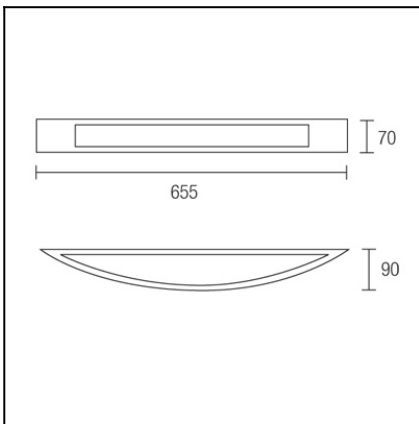

The photograph may not match the reference exactly. Please read the product description to identify the finish.

## TECHNICAL CHARACTERISTICS

Type:	Wall fixture
IP Protection degrees:	IP44
Lampholder:	1 x 2G11
Power (W):	2G11 24
Bulb included:	1 x 2G11 24
Voltage / Frequency:	220-240V/50-60Hz
Warranty (Years):	2
Units per box:	6
Net Weight (Kg):	1.67
EAN:	8435111046180,00

## GEAR

Gear included: Yes, electronic

Download photometric file .ldt /.ies

<b>Luminaria</b>		<b>Ensayo</b>		<b>Lámpara</b>	
Código 457-CR		Código 457-CR		Código PL-L24W/840/4P	
Nombre Aplique TOILET 24W 2G11 opal		Nombre Aplique TOILET 24W 2G11 opal		Número 1	
Familia - LEDS-C4		Fecha 17-03-2010		Posición	
Eficiencia	30.16%	Sist. de Coordin.	C-G	Flujo Total	1800.00 lm
Valor Máximo	83.86 cd	Posición	C=90.00 G=50.00	Bisimétrico	

60mm x 640mm

Semiplanos C

 180.0 ——— 0.0  
 270.0 ——— 90.0

**1**

**2**

**3**

**4**

**5**