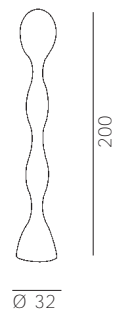

# YOGA

GUGLIELMO BERCHICCI / 1997

# YOGA

GUGLIELMO BERCHICCI / 1997

3 x 40W E14 (E12US)   
Clear Olive

1 x 120W E27 (E26US)   
Clear Tubular Halogen

Floor lamp. Handmade light diffuser in ecological fibre-glass, metallic inner structure (removable for bulbs changing), dimmer.

Lampe de terre. Diffuseur en fibre de verre écologique fait à la main, structure intérieure en métal (déplaçable pour changer les ampoules), variateur de lumière.

Lámpara de pie. Cuerpo difusor de resina de vidrio ecológica trabajado a mano, estructura interna de metal (extraible para poder sustituir las bombillas), dimmer.