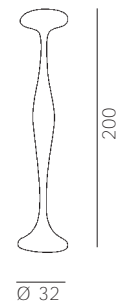

# E.T.A.

GUGLIELMO BERCHICCI / 1996

3 x 40W E14 (E12US)   
Clear Olive

1 x 120W E27 (E26US)   
Clear Tubular Halogen

Floor lamp. Handmade light diffuser in ecological fibreglass, metallic inner structure (removable for bulbs changing), dimmer.

Lampada da terra. Corpo diffusore in vetroresina ecologica lavorato a mano, struttura interna in metallo (rimovibile per la sostituzione delle lampadine), dimmer.

Stehleuchte. Handgemachter Diffusor aus ökologischem Fiberglas, interne metallene Leuchtmittelhalterung (herausnehmbar um die Leuchtmittel auszuwechseln), dimmer.

Lampe de terre. Diffuseur en fibre de verre écologique fait à la main, structure intérieure en métal (déplaçable pour changer les ampoules), variateur de lumière.

Lámpara de pie. Cuerpo difusor de resina de vidrio ecológica trabajado a mano, estructura interna de metal (extraíble para poder sustituir las bombillas), dimmer.