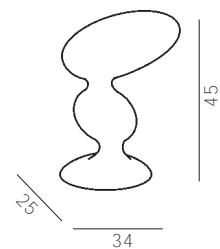

E.T.A. BABY

GUGLIELMO BERCHICCI / 1997

E.T.A. BABY

GUGLIELMO BERCHICCI / 1997

2 x 40W E14 (E12US) 
Clear Olive

Table lamp. Handmade light diffuser in ecological fibre-glass, metallic inner structure (removable for bulbs changing), dimmer.

Lampada da tavolo. Corpo diffusore in vetroresina ecologica lavorato a mano, struttura interna in metallo (rimovibile per la sostituzione delle lampadine), dimmer.

Tischleuchte. Handgemachter Diffusor aus ökologischem Fiberglas, interne metallene Leuchtmittelhalterung (herausnehmbar um Leuchtmittel auszuwechseln), Dimmer.

Lampe de table. Diffuseur en fibre de verre écologique fait à la main, structure intérieure en métal (déplaçable pour changer les ampoules), variateur de lumière.

Lámpara de mesa. Cuerpo difusor de resina de vidrio ecológica trabajado a mano, estructura interna de metal (extraíble para poder sustituir las bombillas), dimmer.