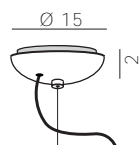

E.T.A. SAT

GUGLIELMO BERCHICCI / 1997

E.T.A. SAT

GUGLIELMO BERCHICCI / 1997

1 x 60W E14 (E12US)
Clear Round Bulb

1 x 120W E27 (E26US)
Clear Tubular Halogen

canopy / *rosone*
white <

Suspension lamp. Handmade light diffuser in ecological fibreglass, with polycarbonate reflector, metallic inner structure.

Lampada a sospensione. Corpo diffusore in vetroresina ecologica fatto a mano, con riflettore in policarbonato, struttura interna in metallo.

Hängeleuchte. Handgemachter Diffusor aus ökologischem Fiberglas, mit Polycarbonatreflektor, interne metallene Leuchtmittelhalterung.

Lampe à suspension. Diffuseur en fibre de verre écologique fait à la main, avec réflecteur en polycarbonate, structure intérieure en métal.

Lámpara colgante. Cuerpo difusor de resina de vidrio ecológica trabajado a mano, reflector de policarbonato, estructura interna de metal.