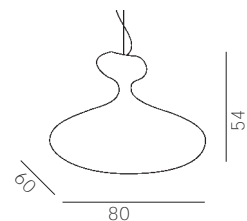

E.T.A. SAT

GUGLIELMO BERCHICCI / 1997

E.T.A. SAT

GUGLIELMO BERCHICCI / 1997

1 x 60W E14 (E12US)
Clear Round Bulb

1 x 120W E27 (E26US)
Clear Tubular Halogen

canopy / *rosone*
white <

Suspension lamp. Handmade light diffuser in ecological fibreglass, with polycarbonate reflector, metallic inner structure.

Lampada a sospensione. Corpo diffusore in vetroresina ecologica fatto a mano, con riflettore in policarbonato, struttura interna in metallo.

Hängeleuchte. Handgemachter Diffusor aus ökologischem Fiberglas, mit Polycarbonatreflektor, interne metallene Leuchtmittelhalterung.

Lampe à suspension. Diffuseur en fibre de verre écologique fait à la main, avec réflecteur en polycarbonate, structure intérieure en métal.

Lámpara colgante. Cuerpo difusor de resina de vidrio ecológica trabajado a mano, reflector de policarbonato, estructura interna de metal.