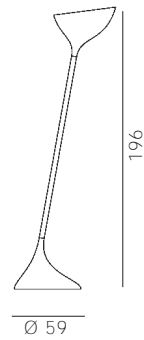

FLOORB

KARIM RASHID / 2005

FLOOB

KARIM RASHID / 2005

1 x 200W E27 (E26US)
Clear Tubular Halogen

Uplighter in thermoformed and extruded Plexiglas with spun aluminium reflector.

Lampada da terra a luce indiretta in Plexiglas termoformato ed estruso con riflettore in alluminio tornito.

Stehleuchte aus thermogeformtem, extrudiertem und geblasenem Plexiglas.

Lampe en plexiglas thermoformé, extrudé et soufflé.

Lámpara de pie de luz indirecta de Plexiglás termoformato y extrudido con reflector de aluminio torneado.