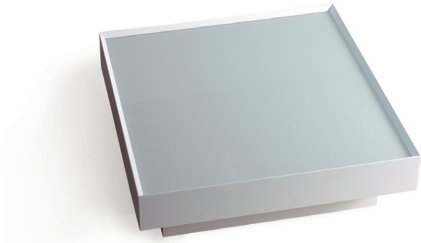

## EXPLICACION DEL MODELO

Brisa es un sencillo diseño de mesa contenedor. La sutileza de su diseño oculta 2 cajones para las mesas grandes y 1 para la pequeña.

El cristal laminado se ofrece en color blanco y la estructura va lacada en cualquiera de los colores de nuestra carta de lacados.

## CARACTERISTICAS TECNICAS

- Estructura: fibra DM en distintos grosores.
- Cajón gris metalizado con guías metálicas regulables.
- Cristal: blanco laminado 8mm (4+4).

## DESCRIPTION OF THE MODEL

Brisa is a simple design in lacquered MDF with a glass top. The 2 large tables have two drawers and the 74x74 has one.

The laminated glass is supplied in white and the structure can be lacquered in any colour from our lacquer chart.

## CARACTERISTIQUES

Table au design épuré. Mélange habile du médium et du verre, avec 1 tiroir très pratique pour la table 74x74 et 2 tiroirs pour les grandes dimensions.

Le verre est teinté blanc sur sa surface inférieure et la table est disponible dans toutes nos laques.