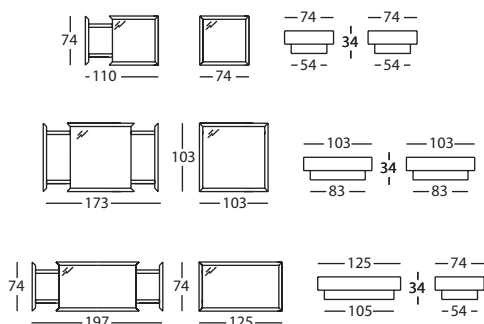

## CARACTERISTIQUES TECHNIQUES

- Structure en DM.
- Tiroir couleur gris métalisé avec coulisse métallique.
- Verre chant poli, 8 mm, teinté blanc sur la surface inférieure.

### CRISTAL / GLASS / VERRE

MESA 74X74X34  
TABLE 74X74X34  
TABLE 74X74X34  
**110.71.HHD**

MESA 103X103X34  
TABLE 103X103X34  
TABLE 103X103X34  
**110.71.LLD**

MESA 125X74X34  
TABLE 125X74X34  
TABLE 125X74X34  
**110.71.NHD**