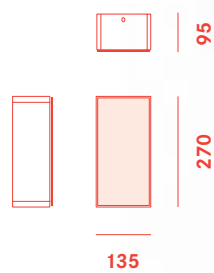

**Ballast:** électronique.

**Soporte:** metal barnizado blanco opaco.

**Difusor:** cristal transparente arenado  
internamente con pantalla frontal en  
cristal. **Bobina de reacción.**

W3

W4