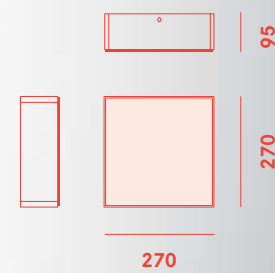

**Ballast:** électronique.

**Soporte:** metal barnizado blanco opaco.

**Difusor:** cristal transparente arenado  
internamente con pantalla frontal en  
cristal. **Bobina de reacción.**

W3

W4