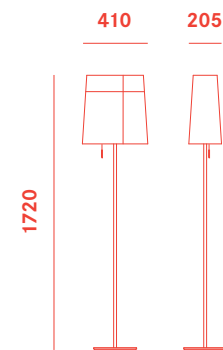

**Estructura:** metal barnizado blanco mate y lastra en metacrilato blanco opalino.

**Difusor:** tejido coloreado, blanco en el interior. Interruptor selectivo a tirete.

F3

F31