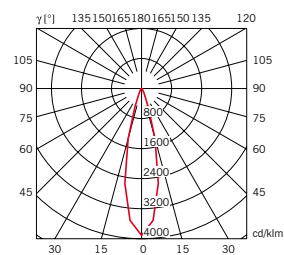

GU10
1x75W
HAGS
25°
 η 98,00%

volume - peso

0,028 m³ - 1,55 Kg

informazioni tecniche

accessori inclusi

accessori non inclusi

See next page

binari tracks