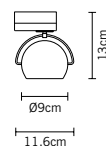

volume - peso

0,004 m³ - 0,56 Kg

informazioni tecniche

accessori inclusi

accessori non inclusi

See next page

binari tracks

Immagine del prodotto <i>Still life</i>	Descrizione <i>Description</i>	Codice <i>Code</i>	Colore <i>Colour</i>	Informazioni <i>Item information</i>	Applicazioni <i>Applications</i>
	Binario monofase a 3 accensioni <i>Single phase 3 circuits tracks</i> 230V - 16A	A60201 01 A60201 02 A60201 27	bianco <i>white</i> nero <i>black</i> grigio <i>grey</i>	Soffitto <i>Ceiling</i> cm 100	D28 J - D57 J - D70 J - F09 J
		A60202 01 A60202 02 A60202 27	bianco <i>white</i> nero <i>black</i> grigio <i>grey</i>	Soffitto <i>Ceiling</i> cm 200	D28 J - D57 J - D70 J - F09 J
		A60203 01 A60203 02 A60203 27	bianco <i>white</i> nero <i>black</i> grigio <i>grey</i>	Soffitto <i>Ceiling</i> cm 300	D28 J - D57 J - D70 J - F09 J
	Binario monofase a 3 accensioni <i>Single phase 3 circuits tracks</i> 230V - 16A	A60204 01 A60204 02 A60204 27	bianco <i>white</i> nero <i>black</i> grigio <i>grey</i>	Controsoffitto <i>Counter ceiling</i> cm 100	D28 J - D57 J - D70 J - F09 J
		A60205 01 A60205 02 A60205 27	bianco <i>white</i> nero <i>black</i> grigio <i>grey</i>	Controsoffitto <i>Counter ceiling</i> cm 200	D28 J - D57 J - D70 J - F09 J
		A60206 01 A60206 02 A60206 27	bianco <i>white</i> nero <i>black</i> grigio <i>grey</i>	Controsoffitto <i>Counter ceiling</i> cm 300	D28 J - D57 J - D70 J - F09 J
	Congiunzione <i>Straight connector</i>	A60207 01 A60207 02 A60207 27	bianco <i>white</i> nero <i>black</i> grigio <i>grey</i>	Congiunzione <i>Straight connector</i>	D28 J - D57 J - D70 J - F09 J
	Congiunzione <i>Connector</i>	A60208 01 A60208 02 A60208 27	bianco <i>white</i> nero <i>black</i> grigio <i>grey</i>	Giunto flessibile per soffitto <i>Connector flexible for ceiling</i>	D28 J - D57 J - D70 J - F09 J
	Congiunzione <i>Connector</i>	A60209 01 A60209 02 A60209 27	bianco <i>white</i> nero <i>black</i> grigio <i>grey</i>	Giunto 90° per controsoffitto <i>Connector 90° for counter ceiling</i>	D28 J - D57 J - D70 J - F09 J
	Alimentazione <i>Feeder</i>	A60210 01 A60210 02 A60210 27	bianco <i>white</i> nero <i>black</i> grigio <i>grey</i>	Alimentazione DX con testata di chiusura <i>Feeder DX with head end</i>	D28 J - D57 J - D70 J - F09 J
		A60211 01 A60211 02 A60211 27	bianco <i>white</i> nero <i>black</i> grigio <i>grey</i>	Alimentazione SX con testata di chiusura <i>Feeder SX with head end</i>	D28 J - D57 J - D70 J - F09 J