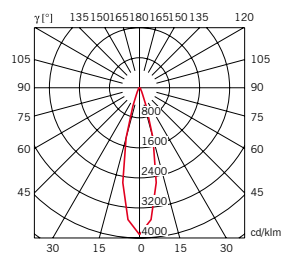

volume - peso

0,004 m³ - 0,56 Kg

informazioni tecniche

accessori inclusi

accessori non inclusi

See next page

binari tracks

Immagine del prodotto <i>Still life</i>	Descrizione <i>Description</i>	Codice <i>Code</i>	Colore <i>Colour</i>	Informazioni <i>Item information</i>	Applicazioni <i>Applications</i>
	Binario monofase a 3 accensioni <i>Single phase 3 circuits tracks</i> 230V - 16A	A60201 01 A60201 02 A60201 27	bianco <i>white</i> nero <i>black</i> grigio <i>grey</i>	Soffitto <i>Ceiling</i> cm 100	D28 J - D57 J - D70 J - F09 J
		A60202 01 A60202 02 A60202 27	bianco <i>white</i> nero <i>black</i> grigio <i>grey</i>	Soffitto <i>Ceiling</i> cm 200	D28 J - D57 J - D70 J - F09 J
		A60203 01 A60203 02 A60203 27	bianco <i>white</i> nero <i>black</i> grigio <i>grey</i>	Soffitto <i>Ceiling</i> cm 300	D28 J - D57 J - D70 J - F09 J
	Binario monofase a 3 accensioni <i>Single phase 3 circuits tracks</i> 230V - 16A	A60204 01 A60204 02 A60204 27	bianco <i>white</i> nero <i>black</i> grigio <i>grey</i>	Controsoffitto <i>Counter ceiling</i> cm 100	D28 J - D57 J - D70 J - F09 J
		A60205 01 A60205 02 A60205 27	bianco <i>white</i> nero <i>black</i> grigio <i>grey</i>	Controsoffitto <i>Counter ceiling</i> cm 200	D28 J - D57 J - D70 J - F09 J
		A60206 01 A60206 02 A60206 27	bianco <i>white</i> nero <i>black</i> grigio <i>grey</i>	Controsoffitto <i>Counter ceiling</i> cm 300	D28 J - D57 J - D70 J - F09 J
	Congiunzione <i>Straight connector</i>	A60207 01 A60207 02 A60207 27	bianco <i>white</i> nero <i>black</i> grigio <i>grey</i>	Congiunzione <i>Straight connector</i>	D28 J - D57 J - D70 J - F09 J
	Congiunzione <i>Connector</i>	A60208 01 A60208 02 A60208 27	bianco <i>white</i> nero <i>black</i> grigio <i>grey</i>	Giunto flessibile per soffitto <i>Connector flexible for ceiling</i>	D28 J - D57 J - D70 J - F09 J
	Congiunzione <i>Connector</i>	A60209 01 A60209 02 A60209 27	bianco <i>white</i> nero <i>black</i> grigio <i>grey</i>	Giunto 90° per controsoffitto <i>Connector 90° for counter ceiling</i>	D28 J - D57 J - D70 J - F09 J
	Alimentazione <i>Feeder</i>	A60210 01 A60210 02 A60210 27	bianco <i>white</i> nero <i>black</i> grigio <i>grey</i>	Alimentazione DX con testata di chiusura <i>Feeder DX with head end</i>	D28 J - D57 J - D70 J - F09 J
		A60211 01 A60211 02 A60211 27	bianco <i>white</i> nero <i>black</i> grigio <i>grey</i>	Alimentazione SX con testata di chiusura <i>Feeder SX with head end</i>	D28 J - D57 J - D70 J - F09 J