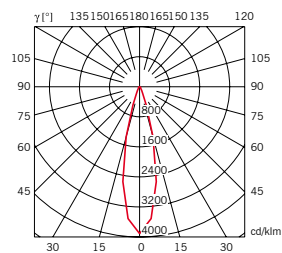

Beluga Colour

D57 J05 00

Marc Sadler

LED

Adjustable transparent 24% lead crystal diffuser.
Polished chromium-plated metal structure.

tipologia

lampadina consigliata e alternative (n.i.)

A11103C20 | A11105C01

GU10
1x75W
HAGS
25°
 η 98,00%

volume - peso

0,028 m³ - 2,05 Kg

informazioni tecniche

IP20

360°
REGULABLE
SYSTEM

24%
PbO

accessori inclusi

accessori non inclusi

See next page