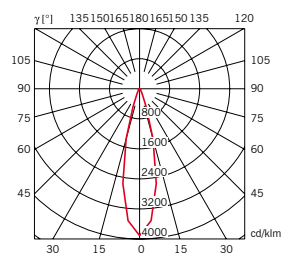

volume - peso

0,004 m³ - 1,00 Kg

informazioni tecniche

accessori inclusi

accessori non inclusi

See next page

binari tracks

Immagine del prodotto <i>Still life</i>	Descrizione <i>Description</i>	Codice <i>Code</i>	Colore <i>Colour</i>	Informazioni <i>Item information</i>	Applicazioni <i>Applications</i>
	Binario monofase a 3 accensioni <i>Single phase 3 circuits tracks</i> 230V - 16A	A60201 01 A60201 02 A60201 27	bianco <i>white</i> nero <i>black</i> grigio <i>grey</i>	Soffitto <i>Ceiling</i> cm 100	D28 J - D57 J - D70 J - F09 J
		A60202 01 A60202 02 A60202 27	bianco <i>white</i> nero <i>black</i> grigio <i>grey</i>	Soffitto <i>Ceiling</i> cm 200	D28 J - D57 J - D70 J - F09 J
		A60203 01 A60203 02 A60203 27	bianco <i>white</i> nero <i>black</i> grigio <i>grey</i>	Soffitto <i>Ceiling</i> cm 300	D28 J - D57 J - D70 J - F09 J
	Binario monofase a 3 accensioni <i>Single phase 3 circuits tracks</i> 230V - 16A	A60204 01 A60204 02 A60204 27	bianco <i>white</i> nero <i>black</i> grigio <i>grey</i>	Controsoffitto <i>Counter ceiling</i> cm 100	D28 J - D57 J - D70 J - F09 J
		A60205 01 A60205 02 A60205 27	bianco <i>white</i> nero <i>black</i> grigio <i>grey</i>	Controsoffitto <i>Counter ceiling</i> cm 200	D28 J - D57 J - D70 J - F09 J
		A60206 01 A60206 02 A60206 27	bianco <i>white</i> nero <i>black</i> grigio <i>grey</i>	Controsoffitto <i>Counter ceiling</i> cm 300	D28 J - D57 J - D70 J - F09 J
	Congiunzione <i>Straight connector</i>	A60207 01 A60207 02 A60207 27	bianco <i>white</i> nero <i>black</i> grigio <i>grey</i>	Congiunzione <i>Straight connector</i>	D28 J - D57 J - D70 J - F09 J
	Congiunzione <i>Connector</i>	A60208 01 A60208 02 A60208 27	bianco <i>white</i> nero <i>black</i> grigio <i>grey</i>	Giunto flessibile per soffitto <i>Connector flexible for ceiling</i>	D28 J - D57 J - D70 J - F09 J
	Congiunzione <i>Connector</i>	A60209 01 A60209 02 A60209 27	bianco <i>white</i> nero <i>black</i> grigio <i>grey</i>	Giunto 90° per controsoffitto <i>Connector 90° for counter ceiling</i>	D28 J - D57 J - D70 J - F09 J
	Alimentazione <i>Feeder</i>	A60210 01 A60210 02 A60210 27	bianco <i>white</i> nero <i>black</i> grigio <i>grey</i>	Alimentazione DX con testata di chiusura <i>Feeder DX with head end</i>	D28 J - D57 J - D70 J - F09 J
		A60211 01 A60211 02 A60211 27	bianco <i>white</i> nero <i>black</i> grigio <i>grey</i>	Alimentazione SX con testata di chiusura <i>Feeder SX with head end</i>	D28 J - D57 J - D70 J - F09 J