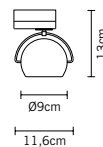

volume - peso

0,004 m³ - 1,00 Kg

informazioni tecniche

accessori inclusi

accessori non inclusi

See next page

binari tracks

Immagine del prodotto <i>Still life</i>	Descrizione <i>Description</i>	Codice <i>Code</i>	Colore <i>Colour</i>	Informazioni <i>Item information</i>	Applicazioni <i>Applications</i>
	Binario monofase a 3 accensioni <i>Single phase 3 circuits tracks</i> 230V - 16A	A60201 01 A60201 02 A60201 27	bianco <i>white</i> nero <i>black</i> grigio <i>grey</i>	Soffitto <i>Ceiling</i> cm 100	D28 J - D57 J - D70 J - F09 J
		A60202 01 A60202 02 A60202 27	bianco <i>white</i> nero <i>black</i> grigio <i>grey</i>	Soffitto <i>Ceiling</i> cm 200	D28 J - D57 J - D70 J - F09 J
		A60203 01 A60203 02 A60203 27	bianco <i>white</i> nero <i>black</i> grigio <i>grey</i>	Soffitto <i>Ceiling</i> cm 300	D28 J - D57 J - D70 J - F09 J
	Binario monofase a 3 accensioni <i>Single phase 3 circuits tracks</i> 230V - 16A	A60204 01 A60204 02 A60204 27	bianco <i>white</i> nero <i>black</i> grigio <i>grey</i>	Controsoffitto <i>Counter ceiling</i> cm 100	D28 J - D57 J - D70 J - F09 J
		A60205 01 A60205 02 A60205 27	bianco <i>white</i> nero <i>black</i> grigio <i>grey</i>	Controsoffitto <i>Counter ceiling</i> cm 200	D28 J - D57 J - D70 J - F09 J
		A60206 01 A60206 02 A60206 27	bianco <i>white</i> nero <i>black</i> grigio <i>grey</i>	Controsoffitto <i>Counter ceiling</i> cm 300	D28 J - D57 J - D70 J - F09 J
	Congiunzione <i>Straight connector</i>	A60207 01 A60207 02 A60207 27	bianco <i>white</i> nero <i>black</i> grigio <i>grey</i>	Congiunzione <i>Straight connector</i>	D28 J - D57 J - D70 J - F09 J
	Congiunzione <i>Connector</i>	A60208 01 A60208 02 A60208 27	bianco <i>white</i> nero <i>black</i> grigio <i>grey</i>	Giunto flessibile per soffitto <i>Connector flexible for ceiling</i>	D28 J - D57 J - D70 J - F09 J
	Congiunzione <i>Connector</i>	A60209 01 A60209 02 A60209 27	bianco <i>white</i> nero <i>black</i> grigio <i>grey</i>	Giunto 90° per controsoffitto <i>Connector 90° for counter ceiling</i>	D28 J - D57 J - D70 J - F09 J
	Alimentazione <i>Feeder</i>	A60210 01 A60210 02 A60210 27	bianco <i>white</i> nero <i>black</i> grigio <i>grey</i>	Alimentazione DX con testata di chiusura <i>Feeder DX with head end</i>	D28 J - D57 J - D70 J - F09 J
		A60211 01 A60211 02 A60211 27	bianco <i>white</i> nero <i>black</i> grigio <i>grey</i>	Alimentazione SX con testata di chiusura <i>Feeder SX with head end</i>	D28 J - D57 J - D70 J - F09 J