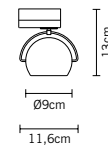

volume - peso

0,004 m³ - 0,85 Kg

informazioni tecniche

accessori inclusi

accessori non inclusi

See next page

binari tracks

Immagine del prodotto <i>Still life</i>	Descrizione <i>Description</i>	Codice <i>Code</i>	Colore <i>Colour</i>	Informazioni <i>Item information</i>	Applicazioni <i>Applications</i>
	Binario monofase a 3 accensioni <i>Single phase 3 circuits tracks</i> 230V - 16A	A60201 01 A60201 02 A60201 27	bianco <i>white</i> nero <i>black</i> grigio <i>grey</i>	Soffitto <i>Ceiling</i> cm 100	D28 J - D57 J - D70 J - F09 J
		A60202 01 A60202 02 A60202 27	bianco <i>white</i> nero <i>black</i> grigio <i>grey</i>	Soffitto <i>Ceiling</i> cm 200	D28 J - D57 J - D70 J - F09 J
		A60203 01 A60203 02 A60203 27	bianco <i>white</i> nero <i>black</i> grigio <i>grey</i>	Soffitto <i>Ceiling</i> cm 300	D28 J - D57 J - D70 J - F09 J
	Binario monofase a 3 accensioni <i>Single phase 3 circuits tracks</i> 230V - 16A	A60204 01 A60204 02 A60204 27	bianco <i>white</i> nero <i>black</i> grigio <i>grey</i>	Controsoffitto <i>Counter ceiling</i> cm 100	D28 J - D57 J - D70 J - F09 J
		A60205 01 A60205 02 A60205 27	bianco <i>white</i> nero <i>black</i> grigio <i>grey</i>	Controsoffitto <i>Counter ceiling</i> cm 200	D28 J - D57 J - D70 J - F09 J
		A60206 01 A60206 02 A60206 27	bianco <i>white</i> nero <i>black</i> grigio <i>grey</i>	Controsoffitto <i>Counter ceiling</i> cm 300	D28 J - D57 J - D70 J - F09 J
	Congiunzione <i>Straight connector</i>	A60207 01 A60207 02 A60207 27	bianco <i>white</i> nero <i>black</i> grigio <i>grey</i>	Congiunzione <i>Straight connector</i>	D28 J - D57 J - D70 J - F09 J
	Congiunzione <i>Connector</i>	A60208 01 A60208 02 A60208 27	bianco <i>white</i> nero <i>black</i> grigio <i>grey</i>	Giunto flessibile per soffitto <i>Connector flexible for ceiling</i>	D28 J - D57 J - D70 J - F09 J
	Congiunzione <i>Connector</i>	A60209 01 A60209 02 A60209 27	bianco <i>white</i> nero <i>black</i> grigio <i>grey</i>	Giunto 90° per controsoffitto <i>Connector 90° for counter ceiling</i>	D28 J - D57 J - D70 J - F09 J
	Alimentazione <i>Feeder</i>	A60210 01 A60210 02 A60210 27	bianco <i>white</i> nero <i>black</i> grigio <i>grey</i>	Alimentazione DX con testata di chiusura <i>Feeder DX with head end</i>	D28 J - D57 J - D70 J - F09 J
		A60211 01 A60211 02 A60211 27	bianco <i>white</i> nero <i>black</i> grigio <i>grey</i>	Alimentazione SX con testata di chiusura <i>Feeder SX with head end</i>	D28 J - D57 J - D70 J - F09 J