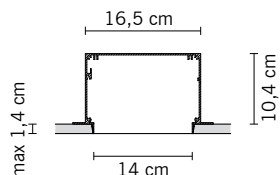

Moduli per controsoffitto *Modules for false ceiling*

Moduli *Modules*

D67 M01
14x14 cm

D67 M02
28x14 cm

D67 M03
42x14 cm