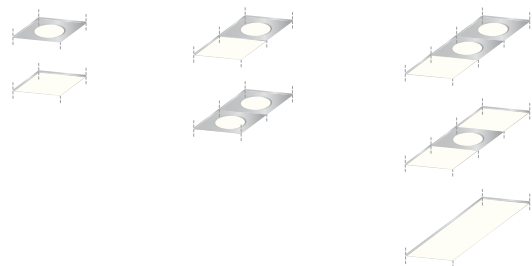

D67 M31
14x14 cm

D67 M32
28x14 cm

D67 M33
42x14 cm

Esempi di applicazioni *Application examples*

14x14 cm

28x14 cm

42x14 cm

Blocchi luce *Lighting devices*

Blocchi Luce con lampade direzionabili *Lighting device with adjustable bulbs*

D67 L25
14x14 cm

D67 L26
14x14 cm

D67 L27
14x14 cm

D67 L34 - D67 L36
14x14 cm

D67 L37
14x14 cm

D67 L38
14x14 cm

Blocchi Luce con fluorescenza *Lighting device with energy saver bulbs*