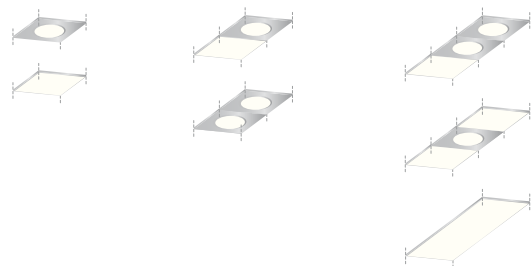

D67 M02
28x14 cm

D67 M03
42x14 cm

Moduli neri *Black modules*

D67 M31
14x14 cm

D67 M32
28x14 cm

D67 M33
42x14 cm

Esempi di applicazioni *Application examples*

14x14 cm

28x14 cm

42x14 cm

Blocchi luce *Lighting devices*

Blocchi Luce con lampade direzionabili *Lighting device with adjustable bulbs*

D67 L25
14x14 cm

D67 L26
14x14 cm

D67 L27
14x14 cm

D67 L34 - D67 L36
14x14 cm