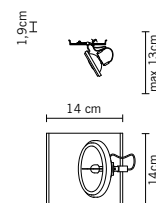

0,008 m³ - 0,30 Kg

technical information

accessories included

accessories not included

See next page

Moduli per controsoffitto *Modules for false ceiling*

Moduli *Modules*

D67 M01
14x14 cm

D67 M02
28x14 cm

D67 M03
42x14 cm

Moduli neri *Black modules*

D67 M31
14x14 cm

D67 M32
28x14 cm

D67 M33
42x14 cm

Esempi di applicazioni *Application examples*

14x14 cm

28x14 cm

42x14 cm

Blocchi luce *Lighting devices*

Blocchi Luce con lampade direzionabili *Lighting device with adjustable bulbs*

D67 L25
14x14 cm

D67 L26
14x14 cm

D67 L27
14x14 cm

D67 L34 - D67 L36
14x14 cm