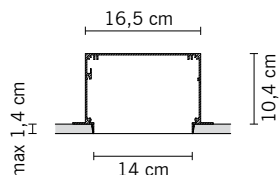

0,008 m³ - 0,30 Kg

technical information

accessories included

accessories not included

See next page

Moduli per controsoffitto *Modules for false ceiling*

Moduli *Modules*

D67 M01
14x14 cm

D67 M02
28x14 cm

D67 M03
42x14 cm

Moduli neri *Black modules*

D67 M31
14x14 cm

D67 M32
28x14 cm

D67 M33
42x14 cm

Esempi di applicazioni *Application examples*

14x14 cm

28x14 cm

42x14 cm

Blocchi luce *Lighting devices*

Blocchi Luce con lampade direzionabili *Lighting device with adjustable bulbs*

D67 L25
14x14 cm

D67 L26
14x14 cm

D67 L27
14x14 cm

D67 L34 - D67 L36
14x14 cm