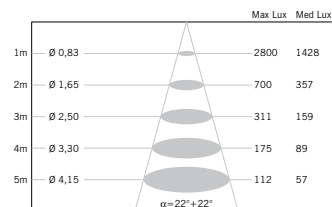

Zen D67 L25

Pamio Design

tipology

suggested bulb and options (n.i.)

A10602C06

G53
1x100W
HMGS
45°

η 100,00%

volume - weight

0,008 m³ - 0,30 Kg

technical information

accessories included

accessories not included

See next page