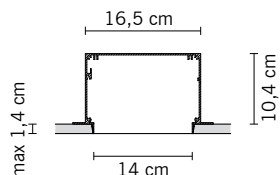

## volume - weight

0,008 m<sup>3</sup> - 0,30 Kg

### Moduli *Modules*

**D67 M01**  
14x14 cm

**D67 M02**  
28x14 cm

**D67 M03**  
42x14 cm

### Moduli neri *Black modules*

**D67 M31**  
14x14 cm

**D67 M32**  
28x14 cm

**D67 M33**  
42x14 cm

### Esempi di applicazioni *Application examples*

14x14 cm

28x14 cm

42x14 cm