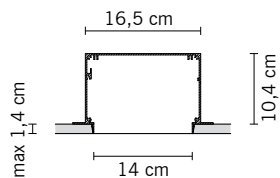

Moduli per controsoffitto *Modules for false ceiling*

Moduli *Modules*

D67 M01
14x14 cm

D67 M02
28x14 cm

D67 M03
42x14 cm