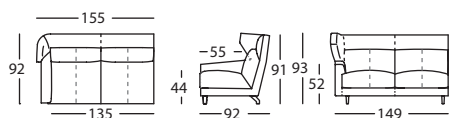

MODULO 140 BR OREJERO IZDO
MODULE 140 WING LEFT ARM
MODULE 140 BRAS À OREILLE GAUCHE

269.122.Q.R.I

FUNDA CABEZAL MOD 140 BR OREJERO IZDO
HEADREST COVER MOD 140 WING LEFT ARM
HOUSSE TÊTIÈRE MOD 140 BRAS À OREILLE GAUCHE

269.35.Q.R.I