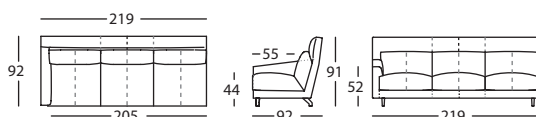

MODULO 210 BR IZDO
MODULE 210 LEFT ARM
MODULE 210 BRAS GAUCHE **269.122.X.5.I**

FUNDA CABEZAL MOD 210 BR IZDO
HEADREST COVER MOD 210 LEFT
ARM
HOUSSE TÊTIÈRE MOD 210 BRAS
GAUCHE **269.35.X.5.I**