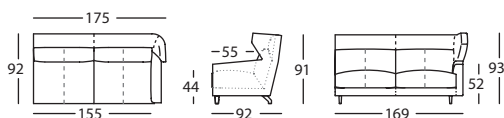

MODULO 160 BR OREJERO DCHO
MODULE 160 WING RIGHT ARM
MODULE 160 BRAS À OREILLE DROIT

269.122.S.R.D

FUNDA CABEZAL MOD 160 BR OREJERO DCHO
HEADREST COVER MOD 160 WING RIGHT ARM
HOUSSE TÊTIÈRE MOD 160 BRAS À OREILLE DROIT

269.35.S.R.D