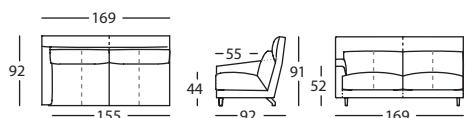

MODULO 160 BR IZDO
MODULE 160 LEFT ARM
MODULE 160 BRAS GAUCHE **269.122.S.5.I**

FUNDA CABEZAL MOD 160 BR IZDO
HEADREST COVER MOD 160 LEFT ARM
HOUSSE TÊTIÈRE MOD 160 BRAS GAUCHE **269.35.S.5.I**