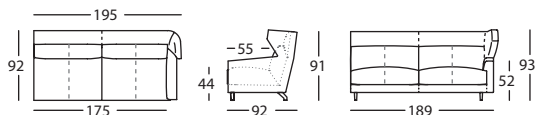

MODULO 180 BR OREJERO DCHO
MODULE 180 WING RIGHT ARM
MODULE 180 BRAS À OREILLE DROIT **269.122.U.R.D**

FUNDA CABEZAL MOD 180 BR OREJERO DCHO
HEADREST COVER MOD 180 WING RIGHT ARM
HOUSSE TÊTIÈRE MOD 180 BRAS À OREILLE DROIT **269.35.U.R.D**