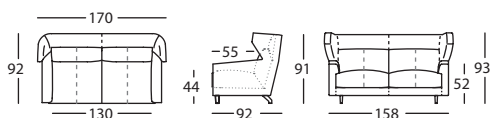

SOFÁ OREJERO 170
WING SOFA 170
CANAPE À OREILLES 170

269.11.S.R

FUNDA CABEZAL SOFÁ OREJERO 170
HEADREST COVER WING SOFA 170
HOUSSE TÊTIÈRE CANAPE À OREILLES 170

269.35.S.R