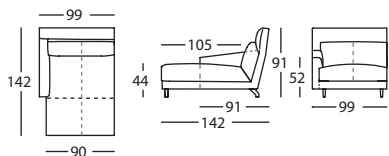

CHAISE 99X142 BRAZO IZDO
CHAISE LONGUE 99X142 LEFT ARM
CHAISE LONGUE 99X142 BRAS GAUCHE

269.142.5.I

FUNDA CABEZAL CHAISE 99X142 BRAZO IZDO
HEADREST COVER CHAISE 99X142 LEFT ARM
HOUSSE TÊTIÈRE CHAISE 99X142 BRAS GAUCHE

269.35.L.5.I