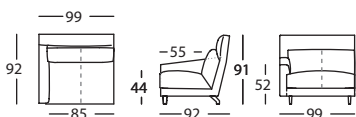

MODULO 90 BR IZDO
MODULE 90 LEFT ARM
MODULE 90 BRAS GAUCHE **269.122.K.5.I**

FUNDA CABEZAL MOD 90 BR IZDO
HEADREST COVER MOD 90 LEFT ARM
HOUSSE TÊTIÈRE MOD 90 BRAS GAUCHE **269.35.K.5.I**