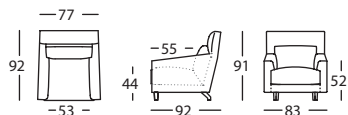

SILLÓN
ARMCHAIR
FAUTEUIL **269.11.J.5**

FUNDA CABEZAL SILLÓN
HEADREST COVER ARMCHAIR
HOUSSE TÊTIÈRE FAUTEUIL **269.35.J.5**