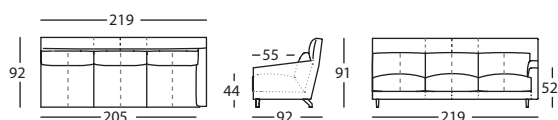

MODULO 210 BR DCHO
MODULE 210 RIGHT ARM
MODULE 210 BRAS DROIT **269.122.X.5.D**

FUNDA CABEZAL MOD 210 BR DCHO
HEADREST COVER MOD 210 RIGHT
ARM
HOUSSE TÊTIÈRE MOD 210 BRAS
DROIT **269.35.X.5.D**