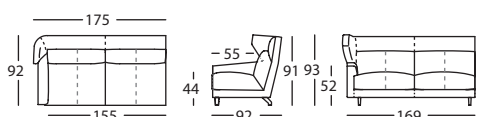

MODULO 160 BR OREJERO IZDO
MODULE 160 WING LEFT ARM
MODULE 160 BRAS À OREILLE GAUCHE

269.122.S.R.I

FUNDA CABEZAL MOD 160 BR OREJERO IZDO
HEADREST COVER MOD 160 WING LEFT ARM
HOUSSE TÊTIÈRE MOD 160 BRAS À OREILLE GAUCHE

269.35.S.R.I