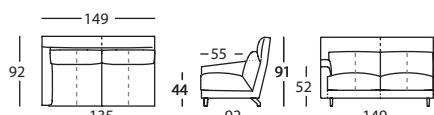

MODULO 140 BR IZDO
MODULE 140 LEFT ARM
MODULE 140 BRAS GAUCHE **269.122.Q.5.I**

FUNDA CABEZAL MOD 140 BR IZDO
HEADREST COVER MOD 140 LEFT ARM
HOUSSE TÊTIÈRE MOD 140 BRAS GAUCHE **269.35.Q.5.I**