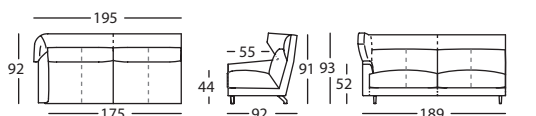

MODULO 180 BR OREJERO IZDO
MODULE 180 WING LEFT ARM
MODULE 180 BRAS À OREILLE GAUCHE **269.122.U.R.I**

FUNDA CABEZAL MOD 180 BR OREJERO IZDO
HEADREST COVER MOD 180 WING LEFT ARM
HOUSSE TÊTIÈRE MOD 180 BRAS À OREILLE GAUCHE **269.35.U.R.I**