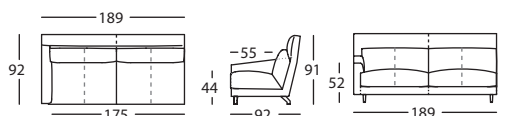

MODULO 180 BR IZDO
MODULE 180 LEFT ARM
MODULE 180 BRAS GAUCHE **269.122.U.5.I**

FUNDA CABEZAL MOD 180 BR IZDO
HEADREST COVER MOD 180 LEFT
ARM
HOUSSE TÊTIÈRE MOD 180 BRAS
GAUCHE **269.35.U.5.I**