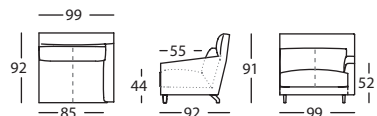

MODULO 90 BR DCHO
MODULE 90 RIGHT ARM
MODULE 90 BRAS DROIT **269.122.K.5.D**

FUNDA CABEZAL MOD 90 BR DCHO
HEADREST COVER MOD 90 RIGHT ARM
HOUSSE TÊTIÈRE MOD 90 BRAS DROIT **269.35.K.5.D**