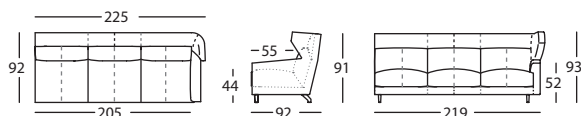

MODULO 210 BR OREJERO DCHO
MODULE 210 WING RIGHT ARM
MODULE 210 BRAS À OREILLE DROIT **269.122.X.R.D**

FUNDA CABEZAL MOD 210 BR OREJERO DCHO
HEADREST COVER MOD 210 WING RIGHT ARM
HOUSSE TÊTIÈRE MOD 210 BRAS À OREILLE DROIT **269.35.X.R.D**