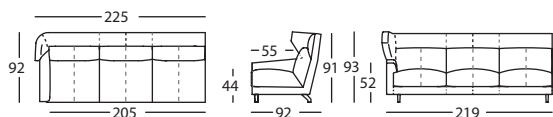

MODULO 210 BR OREJERO IZDO
MODULE 210 WING LEFT ARM
MODULE 210 BRAS À OREILLE GAUCHE **269.122.X.R.I**

FUNDA CABEZAL MOD 210 BR OREJERO IZDO
HEADREST COVER MOD 210 WING LEFT ARM
HOUSSE TÊTIÈRE MOD 210 BRAS À OREILLE GAUCHE **269.35.X.R.I**