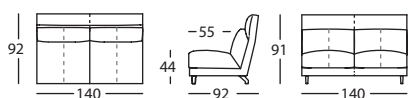

MODULO 140
MODULE 140
MODULE 140 **269.121.Q**

FUNDA CABEZAL MODULO 140
HEADREST COVER MODULE 140
HOUSSE TÊTIÈRE MODULE 140 **269.35.Q**