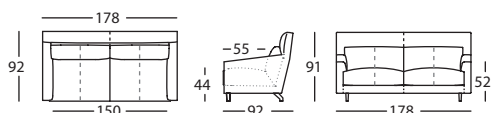

269.35.Z.R

SILLÓN  
ARMCHAIR  
FAUTEUIL **269.11.J.5**

FUNDA CABEZAL SILLÓN  
HEADREST COVER ARMCHAIR  
HOUSSE TÊTIÈRE FAUTEUIL **269.35.J.5**

SOFÁ 158  
SOFA 158  
CANAPE 158 **269.11.R.5**

FUNDA CABEZAL SOFÁ 158  
HEADREST COVER SOFA 158  
HOUSSE TÊTIÈRE CANAPE 158 **269.35.R.5**