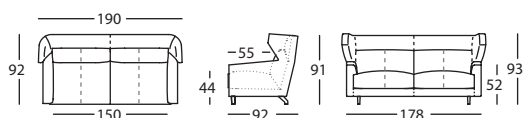

SOFÁ OREJERO 190
WING SOFA 190
CANAPE À OREILLES 190

269.11.U.R

FUNDA CABEZAL SOFÁ OREJERO 190
HEADREST COVER WING SOFA 190
HOUSSE TÊTIÈRE CANAPE À OREILLES 190

269.35.U.R