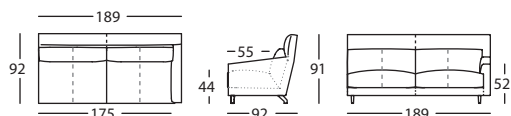

MODULO 180 BR DCHO
MODULE 180 RIGHT ARM
MODULE 180 BRAS DROIT **269.122.U.5.D**

FUNDA CABEZAL MOD 180 BR DCHO
HEADREST COVER MOD 180 RIGHT
ARM
HOUSSE TÊTIÈRE MOD 180 BRAS
DROIT **269.35.U.5.D**