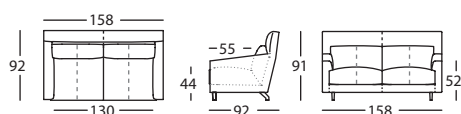

SOFÁ 158
SOFA 158
CANAPE 158 **269.11.R.5**

FUNDA CABEZAL SOFÁ 158
HEADREST COVER SOFA 158
HOUSSE TÊTIÈRE CANAPE 158 **269.35.R.5**