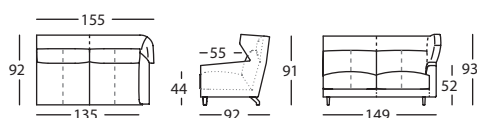

MODULO 140 BR OREJERO DCHO
MODULE 140 WING RIGHT ARM
MODULE 140 BRAS À OREILLE DROIT

269.122.Q.R.D

FUNDA CABEZAL MOD 140 BR OREJERO DCHO
HEADREST COVER MOD 140 WING RIGHT ARM
HOUSSE TÊTIÈRE MOD 140 BRAS À OREILLE DROIT

269.35.Q.R.D