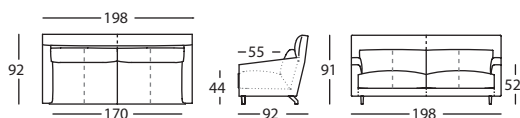

SOFÁ 198
SOFA 198
CANAPE 198 **269.11.V.5**

FUNDA CABEZAL SOFÁ 198
HEADREST COVER SOFA 198
HOUSSE TÊTIÈRE CANAPE 198 **269.35.V.5**