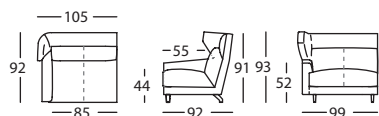

MODULO 90 BR OREJERO IZDO
MODULE 90 WING LEFT ARM
MODULE 90 BRAS À OREILLE GAUCHE

269.122.K.R.I

FUNDA CABEZAL MOD 90 BR OREJERO IZDO
HEADREST COVER MOD 90 WING LEFT ARM
HOUSSE TÊTIÈRE MOD 90 BRAS À OREILLE GAUCHE

269.35.K.R.I