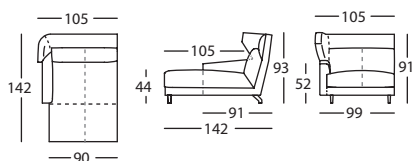

CHAISE 105X142 BR OREJERO IZDO
CHAISE 105X142 WING LEFT ARM
CHAISE 105X142 BRAS À OREILLE GAUCHE

269.142.R.I

FUNDA CABEZAL CHAISE 105X142 BR OREJERO IZDO
HEADREST COVER CHAISE 105X142 WING LEFT ARM
HOUSSE TÊTIÈRE CHAISE 105X142 BRAS À OREILLE GAUCHE

269.35.L.R.I