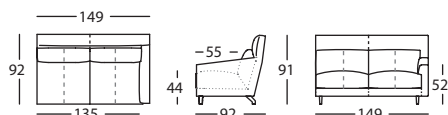

MODULO 140 BR DCHO
MODULE 140 RIGHT ARM
MODULE 140 BRAS DROIT **269.122.Q.5.D**

FUNDA CABEZAL MOD 140 BR DCHO
HEADREST COVER MOD 140 RIGHT ARM
HOUSSE TÊTIÈRE MOD 140 BRAS DROIT **269.35.Q.5.D**