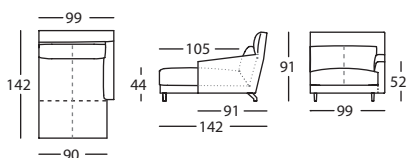

CHAISE 99X142 BRAZO DCHO
CHAISE 99X142 RIGHT ARM
CHAISE 99X142 BRAS DROIT

269.142.5.D

FUNDA CABEZAL CHAISE 99X142 BRAZO DCHO
HEADREST COVER CHAISE 99X142 RIGHT ARM
HOUSSE TÊTIÈRE CHAISE 99X142 BRAS DROIT

269.35.L.5.D