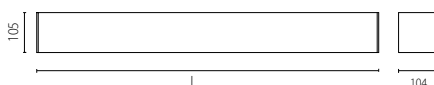

CÓDIGO CODE	COLOR COLOUR	LAMPARA LAMP	W W	EQUIPO GEAR	DIFUSOR DIFFUSER	LONGITUD LENGHT	INSTALACIÓN INSTALLATION	
AD-0662-N3-00	●	2 x T5	2 x 39W	Elect. inc.	Doble parabólica Double parabolic	900 mm.		142
AD-0665-N3-00	●				Policarbonato Polycarbonate			145
AD-0663-N3-00	●		2 x 54W		Doble parabólica Double parabolic	1200 mm.		143
AD-0666-N3-00	●				Policarbonato Polycarbonate			146
AD-0664-N3-00	●		2 x 80W		Doble parabólica Double parabolic	1500 mm.		144
					Policarbonato Polycarbonate