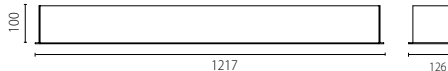

CÓDIGO CODE	COLOR COLOUR	LÁMPARA LAMP	W W	EQUIPO GEAR	LONGITUD LENGHT	INSTALACIÓN INSTALLATION	
EP-1615-14-00	○	T5	54W	Elect. inc	1217 mm.		135