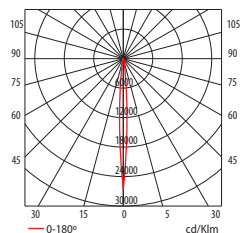

53 x 105mm

Ø53mm

Acabados Finishes		Warm W / Cálido 2900K-3200K
		90-3489-54-S2
		90-3490-54-S2

05-3489-54-S2

H (m)	D (m)	Emed (lux)
1	0.11	2119
2	0.23	530
3	0.34	235
4	0.46	132
5	0.57	85

Set ópticas incluidas.
Set of lenses included.
Set optiques incluses.
Linsenset inklusiv.