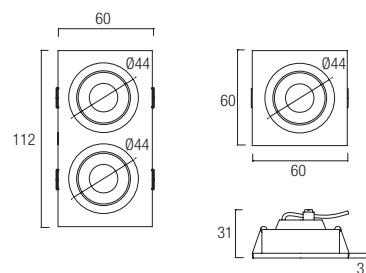

Mini-LED-Downlight mit Strahlkonzentration, vielseitig einsetzbar. Gehäuse aus gefrästem hochreinem Aluminium, mit Set aus 2 austauschbaren Linsen.

pag. 105

- S2 Aluminio cepillado / Brushed aluminium / Aluminium brossé / Aluminium gebrüstet
- S4 Aluminio anodizado / Anodized aluminium / Aluminium anodisé / Eloxiertes Aluminium

53 x 105mm

Ø53mm

Acabados Finishes		Warm W / Cálido 2900K-3200K
		90-3489-54-S2
		90-3490-54-S2

05-3489-54-S2

H (m)	D (m)	Emed (lux)
1	0.11	2119
2	0.23	530
3	0.34	235
4	0.46	132
5	0.57	85

Set ópticas incluidas.
Set of lenses included.
Set optiques incluses.
Linsenset inklusiv.