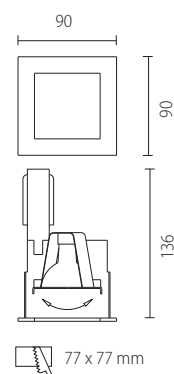

●
Gris / Grey

(*) para QR-CB51 < 35W QR-CB51 GU5.3

Luminaria empotrable cuadrada para QR-CB51.
Square recessed mounting luminaire for QR-CB51 lamp.

| CÓDIGO CODE | COLOR COLOUR | LÁMPARA LAMP | VOLT. VOLT | W W | HAZ BEAM | EQUIPO GEAR | INSTALACIÓN INSTALLATION | |
|----------------|-----------------|-----------------|---------------|---------|-------------|----------------|-----------------------------|-----|
| EP-0348-N3-XY | ● | QR-CB51 GU5.3 | 12 | max.50W | - | Not inc | | 127 |

Halopin G9 Power Led

Luminaria empotrable asimétrica.
Square recessed asymmetric luminaire.

Caja de empotrar incluida.
Wall recessing box included.

| CÓDIGO CODE | COLOR COLOUR | LÁMPARA LAMP | VOLT. VOLT | W W | HAZ BEAM | EQUIPO GEAR | INSTALACIÓN INSTALLATION | |
|----------------|-----------------|---------------------------|---------------|--------|-------------|----------------|-----------------------------|----|
| EP-0349-N3-XY | ● | Halopin G9 | 230 | 25W | - | - | | 52 |
| EP-0356-N3-00 | ● | Power Led (5500-6000K) | - | 1,2W | - | Not inc | | * |

EP-0356. Requiere driver de 350 mA

80 x 116 x 62 mm
con caja / with box

77 x 116 mm
sin caja / without box

Power Led

Luminaria empotrable asimétrica para PowerLed. 350 mA
Square recessed luminaire for PowerLed. 350 mA

80 x 116 x 62 mm con caja / with box

77 x 77 mm sin caja / without box

(*) Consultar
(*) Consult

Ver drivers de 350 mA en página 194 para EP-0360 / EP-0356
See 350 mA drivers in page 194 for EP-0360 / EP-0356