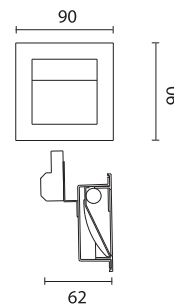

●
Gris / Grey

(*) para QR-CB51 < 35W QR-CB51 GU5.3

Luminaria empotrable cuadrada para QR-CB51.
Square recessed mounting luminaire for QR-CB51 lamp.

| CÓDIGO CODE | COLOR COLOUR | LÁMPARA LAMP | VOLT. VOLT | W W | HAZ BEAM | EQUIPO GEAR | INSTALACIÓN INSTALLATION | |
|----------------|-----------------|-----------------|---------------|---------|-------------|----------------|-----------------------------|-----|
| EP-0348-N3-XY | ● | QR-CB51 GU5.3 | 12 | max.50W | - | Not inc | | 127 |

Halopin G9 Power Led

Luminaria empotrable asimétrica.
Square recessed asymmetric luminaire.

Caja de empotrar incluida.
Wall recessing box included.

| CÓDIGO CODE | COLOR COLOUR | LÁMPARA LAMP | VOLT. VOLT | W W | HAZ BEAM | EQUIPO GEAR | INSTALACIÓN INSTALLATION | |
|----------------|-----------------|---------------------------|---------------|--------|-------------|----------------|-----------------------------|----|
| EP-0349-N3-XY | ● | Halopin G9 | 230 | 25W | - | - | | 52 |
| EP-0356-N3-00 | ● | Power Led (5500-6000K) | - | 1,2W | - | Not inc | | * |

EP-0356. Requiere driver de 350 mA

80 x 116 x 62 mm
con caja / with box

77 x 116 mm
sin caja / without box

Power Led

Luminaria empotrable asimétrica para PowerLed. 350 mA
Square recessed luminaire for PowerLed. 350 mA

80 x 116 x 62 mm con caja / with box

77 x 77 mm sin caja / without box

(*) Consultar
(*) Consult

Ver drivers de 350 mA en página 194 para EP-0360 / EP-0356
See 350 mA drivers in page 194 for EP-0360 / EP-0356